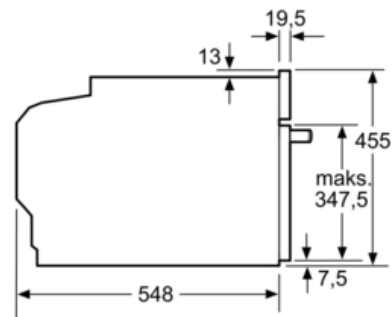

Mål i mm

Mål i mm

Indbygning med en kogesektion.

Mål i mm

Hvis det kompakte apparat bygges ind under en kogesektion, skal følgende bordpladetykkelse (i givet fald inkl. underkonstruktion) overholdes.

Kogesektionstype min. bordpladetykkelse

	overflademonteret	
	planlimning	
Induktionskogesektion	42 mm	43 mm
Fuldfladeinduktionskogesektion	52 mm	53 mm
Gasblus	32 mm	39 mm
Elektrisk kogesektion	32 mm	35 mm

Mål i mm