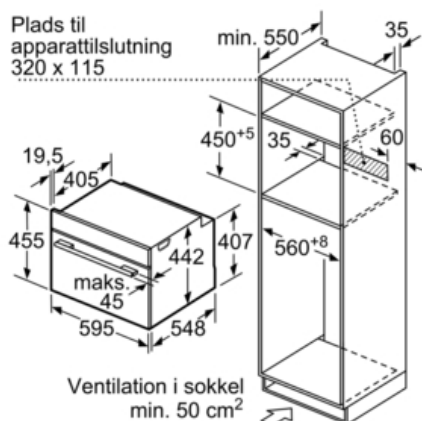

Mål i mm

Mål i mm

Indbygning med en kogesektion.

Mål i mm

Hvis det kompakte apparat bygges ind under en kogesektion, skal følgende bordpladetykkelse (i givet fald inkl. underkonstruktion) overholdes.

Kogesektionstype min. bordpladetykkelse

	overflademonteret	
	planlimning	
Induktionskogesektion	42 mm	43 mm
Fuldfladeinduktionskogesektion	52 mm	53 mm
Gasblus	32 mm	39 mm
Elektrisk kogesektion	32 mm	35 mm

Mål i mm