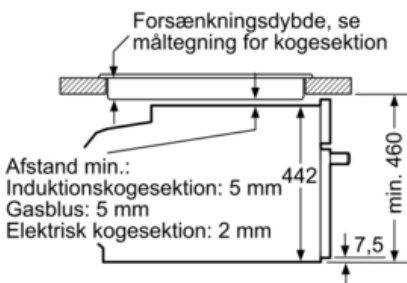

Mål i mm

Mål i mm

Indbygning med en kogesektion.

Mål i mm

Hvis det kompakte apparat bygges ind under en kogesektion, skal følgende bordpladetykkelse (i givet fald inkl. underkonstruktion) overholdes.

Kogesektionstype min. bordpladetykkelse

	overflademonteret	
	planlimning	
Induktionskogesektion	42 mm	43 mm
Fuldfladeinduktionskogesektion	52 mm	53 mm
Gasblus	32 mm	39 mm
Elektrisk kogesektion	32 mm	35 mm

Mål i mm