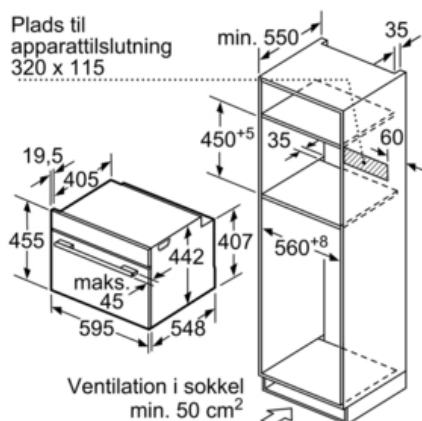

### Kompakt indbygningsovn med mikro Hvid CMG633BW1

Mål i mm

Mål i mm

Indbygning med en kogesektion.

Mål i mm

Hvis det kompakte apparat bygges ind under en kogesektion, skal følgende bordpladetykkelse (i givet fald inkl. underkonstruktion) overholdes.

#### Kogesektionstype min. bordpladetykkelse

	overflademonteret		planlimning
Induktionskogesektion	42 mm	43 mm	
Fuldfladeinduktionskogesektion	52 mm	53 mm	
Gasblus	32 mm	39 mm	
Elektrisk kogesektion	32 mm	35 mm	

Mål i mm