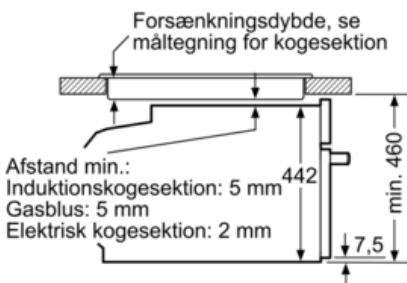

### Kompakt indbygningsovn med mikro Hvid CMG633BW1

Mål i mm

Mål i mm

Indbygning med en kogesektion.

Mål i mm

Hvis det kompakte apparat bygges ind under en kogesektion, skal følgende bordpladetykkelse (i givet fald inkl. underkonstruktion) overholdes.

#### Kogesektionstype min. bordpladetykkelse

	overflademonteret		planlimning
Induktionskogesektion	42 mm	43 mm	
Fuldfladeinduktionskogesektion	52 mm	53 mm	
Gasblus	32 mm	39 mm	
Elektrisk kogesektion	32 mm	35 mm	