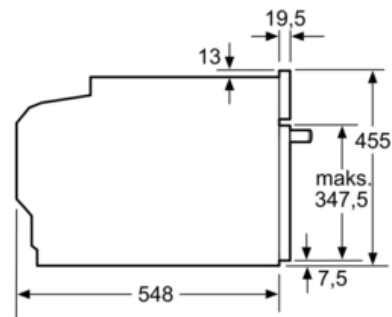

### Kompakt indbygningsovn med mikro Hvid CMG633BW1

Mål i mm

Mål i mm

Indbygning med en kogesektion.

Mål i mm

Hvis det kompakte apparat bygges ind under en kogesektion, skal følgende bordpladetykkelse (i givet fald inkl. underkonstruktion) overholdes.

Mål i mm