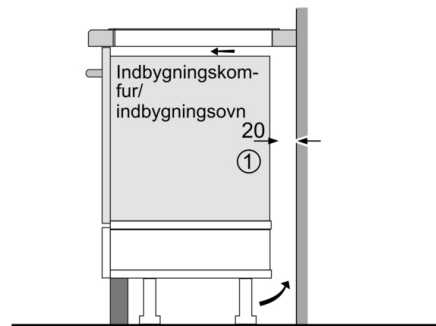

①
Der skal tages højde for
udluftningsåbning.

Mål i mm