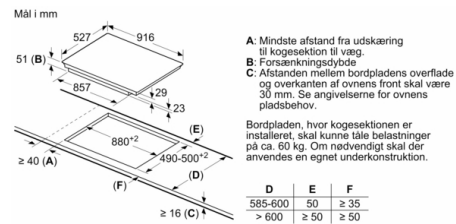

Teknisk data

Produktfamilie : Kogesektion glaskeramik

Installation : Indbygning

Energiinput : El

Samlet antal indstillinger, som kan anvendes på samme tid : 5
Nichemål ved indbygning (H x B x D) : 51 x 880-880 x 490-500 mm

Installation

- Dimensioner (HxBxD mm): 51 x 916 x 527
- Krævet niche-størrelse til installation (HxBxD mm) : 51 x 880 x (490 - 500)
- Min. bordplade tykkelse: 16 mm
- Tilsluttet effekt: 11100 W
- PowerManagement funktion: begræns den maksimale effekt, hvis det er nødvendigt (afhænger af sikringsbeskyttelse ved elektrisk installation).
- Strømkabel: 1.1 m, Kabel medfølger

Serie 8, Induktionskogeplade, 90 cm PIV975DC1E

Mål i mm

①
Der skal tages højde for
udluftningsåbning.

Mål i mm

Mål i mm

Mål i mm