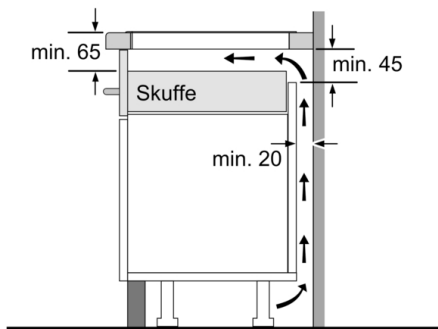

Hjælp til madlavning

- PerfectFry stegesensor med 5 temperaturindstillinger: forhindrer svidning med den automatiske temperaturregulering af den integrerede sensor.

Design

- ComfortDesign

Sikkerhed

- 2 trins restvarmeindikation for hver kogezone: viser hvilke kogezone der stadig er varme.
- Elektronisk børnesikring: forhindre utilsigtet aktivering af kogepladen.
- Betjeningspanel med pausefunktion: aftør overkogte væsker uden utilsigtet at ændre indstillinger (blokering af alle berøringsknapper i 30 sekunder).
- Hovedafbryder: sluk for alle kogezone ved et tryk på en knap.
- Sikkerhedsafbryder: Af sikkerhedsmæssige årsager stopper opvarmningen efter en forudindstillet tid uden interaktion (kan tilpasses).
- Display der viser energiforbruget: viser elforbruget i den sidste tilberedningsproces.

Installation

- Dimensioner (HxBxD mm): 51 x 916 x 527
- Krævet niche-størrelse til installation (HxBxD mm) : 51 x 880 x (490 - 500)
- Min. bordplade tykkelse: 16 mm
- Tilsluttet effekt: 11100 W
- PowerManagement funktion: begræns den maksimale effekt, hvis det er nødvendigt (afhænger af sikringsbeskyttelse ved elektrisk installation).
- Strømkabel: 1.1 m, Kabel medfølger

Serie 8, Induktionskogeplade, 90 cm PIV975DC1E

Mål i mm

①
Der skal tages højde for
udluftningsåbning.

Mål i mm

Mål i mm

Mål i mm