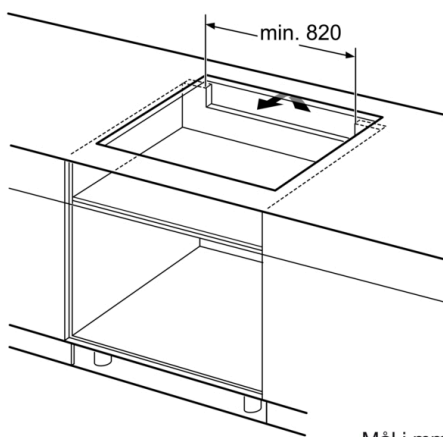

Teknisk data

Produktfamilie : Kogesektion glaskeramik

Installation : Indbygning

Energiinput : El

Samlet antal indstillinger, som kan anvendes på samme tid : 5
Nichemål ved indbygning (H x B x D) : 51 x 880-880 x 490-500 mm

Bredde på produktet : 916 mm

Produktmål (HxBxD) : 51 x 916 x 527 mm

Dimension af pakket produkt : 126 x 1073 x 603 mm

Nettovægt : 18,8 kg

Bruttovægt : 22,5 kg

Restvarmeindikator : Separat

Placering af kontrolpanel : Front

Installation

- Dimensioner (HxBxD mm): 51 x 916 x 527
- Krævet niche-størrelse til installation (HxBxD mm) : 51 x 880 x (490 - 500)
- Min. bordplade tykkelse: 16 mm
- Tilsluttet effekt: 11100 W
- PowerManagement funktion: begræns den maksimale effekt, hvis det er nødvendigt (afhænger af sikringsbeskyttelse ved elektrisk installation).
- Strømkabel: 1.1 m, Kabel medfølger

Serie 8, Induktionskogeplade, 90 cm PIV975DC1E

Mål i mm

①
Der skal tages højde for
udluftningsåbning.

Mål i mm

Mål i mm

Mål i mm