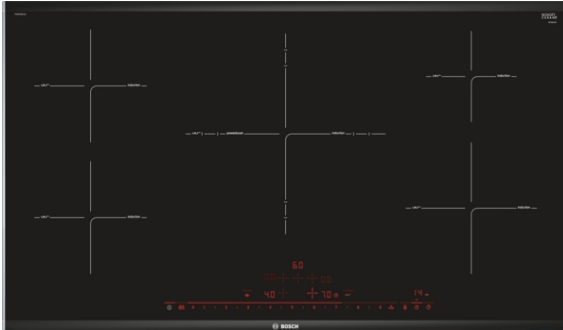

Serie 8, Induktionskogeplade, 90 cm PIV975DC1E

Tilbehør

HEZ390090 : Wok til induktion, zoner på 16cm Ø
HEZ390210 : Stegepande t/stegesensor,zoner på 15cm Ø
HEZ390230 : Stegepande t/stegesensor,zoner på 21cm Ø
HEZ394301 : Domino samleliste
HEZ9FE280 : Pande, ø28 non-stick
HEZ9SE040 : Grydesæt
HEZ9SE060 : Kogegrejssæt

Induktionskogeplade der giver et perfekt stegeresultat takket være PerfectFry stegesensor: sørger for temperaturen og giver et perfekt resultat hver gang.

- **DirectSelect Premium:** den ekstrabrede og intuitive touch-brugerflade.
- **32 cm tredobbelt kogezone:** Udvidelig kogezone til små og store gryder og pander.
- **PerfectFry:** Nu behøver du aldrig mere bekymre dig om brændt bacon og broccoli.
- **ComfortDesign** - elegant og tiltalende design med facetslebet forkant og metallister på siderne.
- **PowerBoost:** Op til 50 % større ydeevne gør det hurtigere end nogensinde før at opvarme din induktionskogeplade.