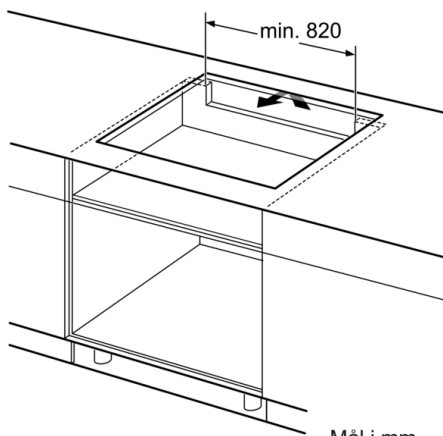

Teknisk data

Produktfamilie : Kogesektion glaskeramik

Installation : Indbygning

Energiinput : El

Samlet antal indstillinger, som kan anvendes på samme tid : 5
Nichemål ved indbygning (H x B x D) : 51 x 880-880 x 490-500 mm

Bredde på produktet : 916 mm

Produktmål (HxBxD) : 51 x 916 x 527 mm

Dimension af pakket produkt : 126 x 1073 x 603 mm

Nettovægt : 18,8 kg

Bruttovægt : 22,5 kg

Restvarmeindikator : Separat

Placering af kontrolpanel : Front

Installation

- Dimensioner (HxBxD mm): 51 x 916 x 527
- Krævet niche-størrelse til installation (HxBxD mm) : 51 x 880 x (490 - 500)
- Min. bordplade tykkelse: 16 mm
- Tilsluttet effekt: 11100 W
- PowerManagement funktion: begræns den maksimale effekt, hvis det er nødvendigt (afhænger af sikringsbeskyttelse ved elektrisk installation).
- Strømkabel: 1.1 m, Kabel medfølger

Serie 8, Induktionskogeplade, 90 cm PIV975DC1E

Mål i mm

①
Der skal tages højde for
udluftningsåbning.

Mål i mm

Mål i mm

Mål i mm