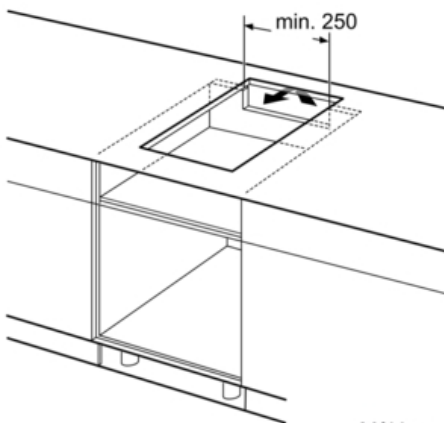

Serie | 6 Modul kogeplade

Induktionskogesektion, 30 cm ComfortDesign PIB375FB1E

Mål i mm