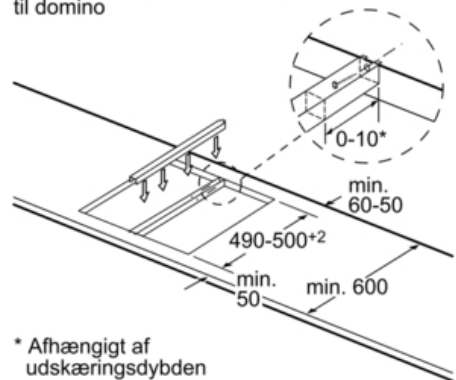

* Afhængigt af udskæringsdybden

Mål i mm