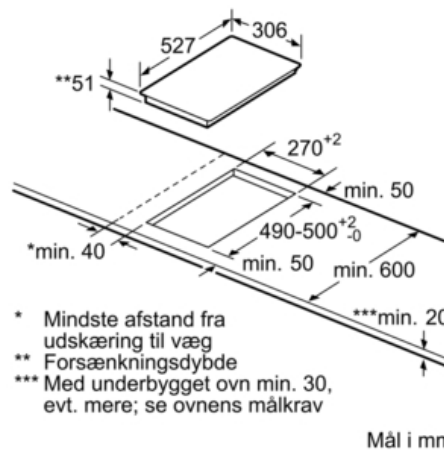

### Induktionskogesektion, 30 cm ComfortDesign PIB375FB1E

Mål i mm

- \* Mindste afstand fra udskæring til væg
- \*\* Forsænkingsdybde
- \*\*\* Med underbygget ovn min. 30, evt. mere; se ovnens målkra

Mål i mm