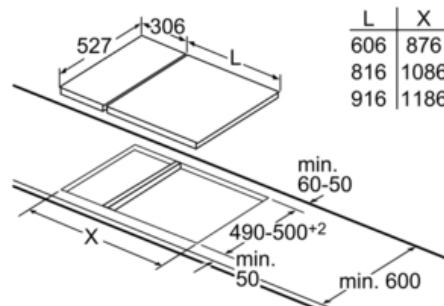

### Induktionskogesektion, 30 cm ComfortDesign PIB375FB1E

Mål i mm

- \* Mindste afstand fra udskæring til væg
- \*\* Forsænkingsdybde
- \*\*\* Med underbygget ovn min. 30, evt. mere; se ovnens målkra

Mål i mm

Ved montering af to domino-elementer direkte ved siden af en kogplade skal der bruges to monteringsæt (HEZ394301).

Mål i mm

Ved montering af et domino-element direkte ved siden af en kogeplade skal der bruges et monteringsæt (HEZ394301).