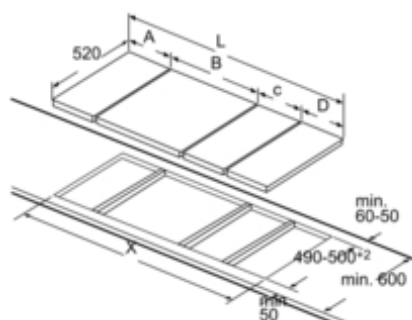

### Induktionskogesektion, 30 cm ComfortDesign PIB375FB1E

Mål i mm

- \* Mindste afstand fra udskæring til væg
- \*\* Forsænkingsdybde
- \*\*\* Med underbygget ovn min. 30, evt. mere; se ovnens målkra

Mål i mm

Ved montering af to domino-elementer direkte ved siden af en kogplade skal der bruges to monteringsæt (HEZ394301).

Mål i mm

Ved montering af et domino-element direkte ved siden af en kogeplade skal der bruges et monteringsæt (HEZ394301).

Mål i mm

Ved montering af flere domino-elementer direkte ved siden af hinanden skal der bruges et eller flere monteringsæt (2 elementer, 1 monteringsæt, 3 elementer, 2 monteringsæt osv.).

Mål i mm

Billede til tabellen Domino-kombinationsmuligheder med tilsvarende apparat- og udskæringsmål