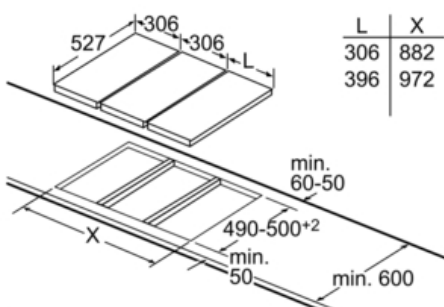

Ved montering af flere domino-elementer direkte ved siden af hinanden skal der bruges et eller flere monteringsæt (2 elementer, 1 monteringsæt, 3 elementer, 2 monteringsæt osv.).

Mål i mm

Billede til tabellen Domino-kombinationsmuligheder med tilsvarende apparat- og udskæringsmål