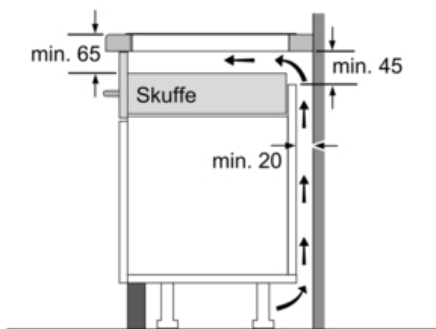

Serie | 6 Modul kogeplade

Induktionskogesektion, 30 cm ComfortDesign PIB375FB1E

Mål i mm