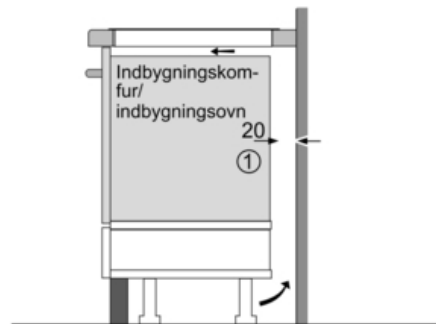

Ved montering af to eller flere elementer ved siden af hinanden skal der bruges et eller flere monteringsæt (2 elementer, 1 monteringsæt, 3 elementer, 2 monteringsæt osv.).

Udskæringsmål (X) afhængigt af kombinationen

### Induktionskogesektion, 30 cm ComfortDesign PIB375FB1E

Mål i mm

① Der skal tages højde for udluftningsåbning.

Mål i mm

Domino-kombinationsmuligheder med tilsvarende enheds- og udskæringsmål

Breddetype: 30 40 60 70 80 90  
Apparatbredder: 306 396 606 710 816 916