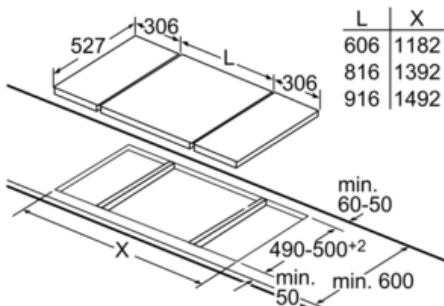

### Induktionskogesektion, 30 cm ComfortDesign PIB375FB1E

Mål i mm

- \* Mindste afstand fra udskæring til væg
- \*\* Forsænkingsdybde
- \*\*\* Med underbygget ovn min. 30, evt. mere; se ovnens målkra

Mål i mm