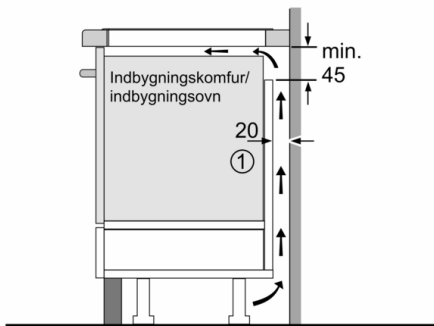

Serie 6, Induktionskogeplade, 60 cm PXE651FC1E

① Udluftningsspalten skal være fastlagt

Mål i mm