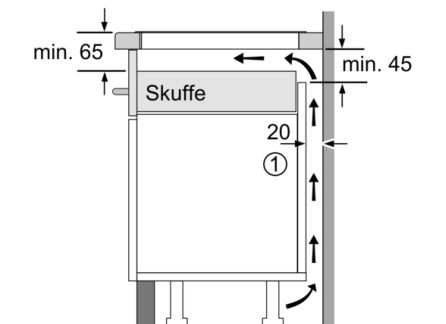

Teknisk data

Produktfamilie : Kogesektion glaskeramik

Installation : Indbygning

Energiinput : El

Samlet antal indstillinger, som kan anvendes på samme tid : 4
Nichemål ved indbygning (H x B x D) : 51 x 560-560 x 490-500 mm

Installation

- Dimensioner (HxBxD mm): 51 x 592 x 522
- Krævet niche-størrelse til installation (HxBxD mm) : 51 x 560 x (490 - 500)
- Min. bordplade tykkelse: 16 mm
- Tilsluttet effekt: 7400 W
- PowerManagement funktion: begræns den maksimale effekt, hvis det er nødvendigt (afhænger af sikringsbeskyttelse ved elektrisk installation).
- Strømkabel: 1.1 m, Kabel medfølger

Serie 6, Induktionskogeplade, 60 cm PXE651FC1E

① Udluftningsspalten skal være fastlagt

Mål i mm

Mål i mm

① Udluftningsspalten skal være fastlagt

Mål i mm

① Udluftningsspalten skal være fastlagt.

Mål i mm