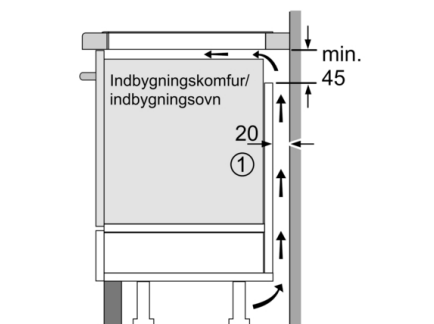

Teknisk data

Produktfamilie : Kogesektion glaskeramik

Installation : Indbygning

Energiinput : El

Samlet antal indstillinger, som kan anvendes på samme tid : 4
Nichemål ved indbygning (H x B x D) : 51 x 560-560 x 490-500 mm

Installation

- Dimensioner (HxBxD mm): 51 x 592 x 522
- Krævet niche-størrelse til installation (HxBxD mm) : 51 x 560 x (490 - 500)
- Min. bordplade tykkelse: 16 mm
- Tilsluttet effekt: 7400 W
- PowerManagement funktion: begræns den maksimale effekt, hvis det er nødvendigt (afhænger af sikringsbeskyttelse ved elektrisk installation).
- Strømkabel: 1.1 m, Kabel medfølger

Serie 6, Induktionskogeplade, 60 cm PXE651FC1E

① Udluftningsspalten skal være fastlagt

Mål i mm

Mål i mm

① Udluftningsspalten skal være fastlagt

Mål i mm

① Udluftningsspalten skal være fastlagt.

Mål i mm