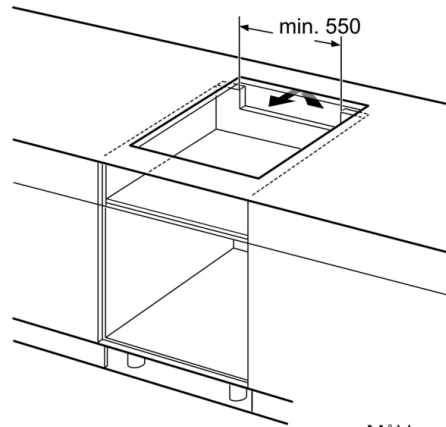

Serie 6, Induktionskogeplade, 60 cm PXE651FC1E

① Udluftningsspalten skal være fastlagt

Mål i mm

Mål i mm

① Udluftningsspalten skal være fastlagt

Mål i mm

① Udluftningsspalten skal være fastlagt.

Mål i mm