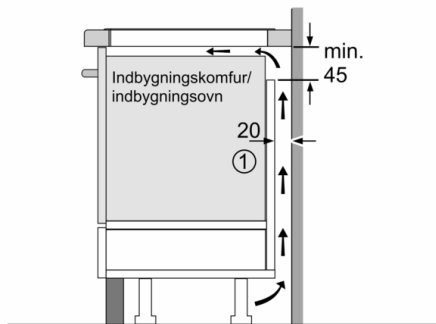

Serie 6, Induktionskogeplade, 80 cm PXE851FC1E

① Udluftningsspalten skal være fastlagt

Mål i mm