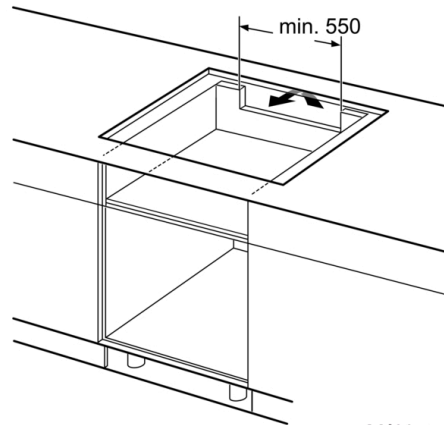

Serie 6, Induktionskogeplade, 80 cm PXE851FC1E

① Udluftningsspalten skal være fastlagt

Mål i mm

Mål i mm

① Udluftningsspalten skal være fastlagt

Mål i mm

① Udluftningsspalten skal være fastlagt.

Mål i mm