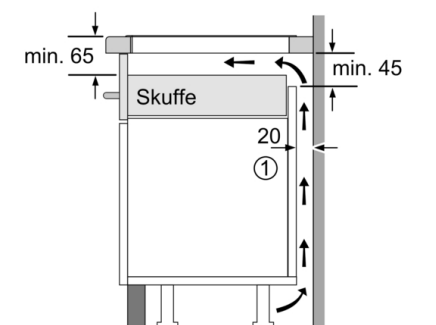

#### Installation

- Dimensioner (HxBxD mm): 51 x 802 x 522
- Krævet niche-størrelse til installation (HxBxD mm) : 51 x 750 x (490 - 500)
- Min. bordplade tykkelse: 16 mm
- Tilsluttet effekt: 7400 W
- PowerManagement funktion: begræns den maksimale effekt, hvis det er nødvendigt (afhænger af sikringsbeskyttelse ved elektrisk installation).
- Strømkabel: 1.1 m, Kabel medfølger

#### Tilbehør

- Tilpasningslister 750 - 780 mm inkluderet.

## Serie 6, Induktionskogeplade, 80 cm PXE851FC1E

① Udluftningsspalten skal være fastlagt

Mål i mm

Mål i mm

① Udluftningsspalten skal være fastlagt

Mål i mm

① Udluftningsspalten skal være fastlagt.

Mål i mm