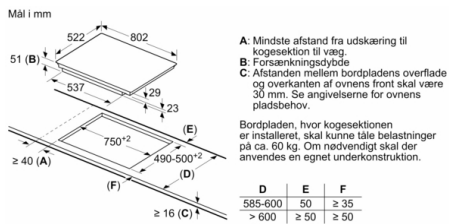

#### Installation

- Dimensioner (HxBxD mm): 51 x 802 x 522
- Krævet niche-størrelse til installation (HxBxD mm) : 51 x 750 x (490 - 500)
- Min. bordplade tykkelse: 16 mm
- Tilsluttet effekt: 7400 W
- PowerManagement funktion: begræns den maksimale effekt, hvis det er nødvendigt (afhænger af sikringsbeskyttelse ved elektrisk installation).
- Strømkabel: 1.1 m, Kabel medfølger

#### Tilbehør

- Tilpasningslister 750 - 780 mm inkluderet.

## Serie 6, Induktionskogeplade, 80 cm PXE851FC1E

① Udluftningsspalten skal være fastlagt

Mål i mm

Mål i mm

① Udluftningsspalten skal være fastlagt

Mål i mm

① Udluftningsspalten skal være fastlagt.

Mål i mm