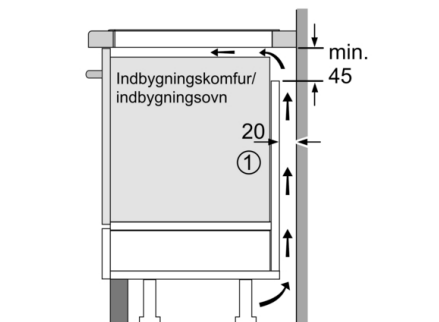

#### Installation

- Dimensioner (HxBxD mm): 51 x 802 x 522
- Krævet niche-størrelse til installation (HxBxD mm) : 51 x 750 x (490 - 500)
- Min. bordplade tykkelse: 16 mm
- Tilsluttet effekt: 7400 W
- PowerManagement funktion: begræns den maksimale effekt, hvis det er nødvendigt (afhænger af sikringsbeskyttelse ved elektrisk installation).
- Strømkabel: 1.1 m, Kabel medfølger

#### Tilbehør

- Tilpasningslister 750 - 780 mm inkluderet.

## Serie 6, Induktionskogeplade, 80 cm PXE851FC1E

① Udluftningsspalten skal være fastlagt

Mål i mm

Mål i mm

① Udluftningsspalten skal være fastlagt

Mål i mm

① Udluftningsspalten skal være fastlagt.

Mål i mm