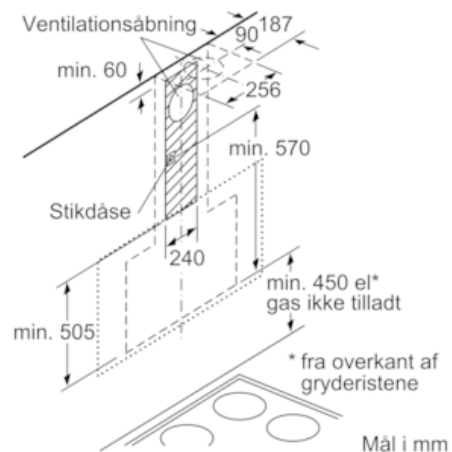

\* i henhold til EU regulering nr. 65/2014

**Serie | 8 Emhætter**
**Emfang til vægmontering, 90 cm  
Rustfrit stål med sort glasskærm  
DWF97RU60**

(1) Placering af stikdåse

Vær opmærksom på bagvæggens maksimale tykkelse.

Mål i mm

(1) Ventilation  
(2) Cirkulationsluft  
(3) Ventilationsudgang - åbningerne monteres nedad ved ventilation

Mål i mm

Apparat i cirkulationsdrift uden kanal  
Cirkulationssæt kræves

Mål i mm

Mål i mm

Mål i mm

Mål i mm