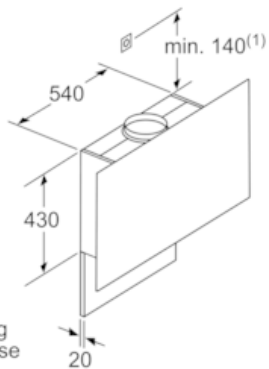

\* i henhold til EU regulering nr. 65/2014

**Serie | 8 Emhætter**
**Emfang til vægmontering, 90 cm  
Rustfrit stål med sort glasskærm  
DWF97RU60**

(1) Placering af stikdåse

Vær opmærksom på bagvæggens maksimale tykkelse.