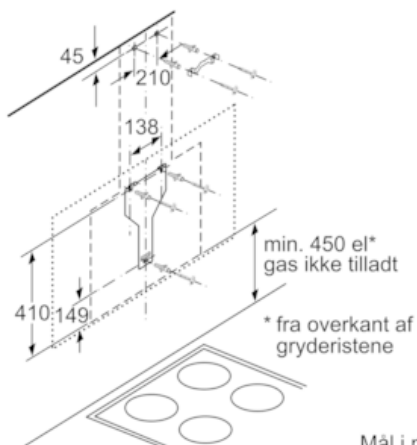

\* i henhold til EU regulering nr. 65/2014

**Serie | 8 Emhætter**
**Emfang til vægmontering, 90 cm  
Rustfrit stål med sort glasskærm  
DWF97RU60**

(1) Placering af stikdåse

Vær opmærksom på bagvæggens maksimale tykkelse.

Mål i mm

(1) Ventilation  
(2) Cirkulationsluft  
(3) Ventilationsudgang - åbningerne monteres nedad ved ventilation

Mål i mm

Apparat i cirkulationsdrift uden kanal  
Cirkulationssæt kræves

Mål i mm

Mål i mm

Mål i mm

Mål i mm