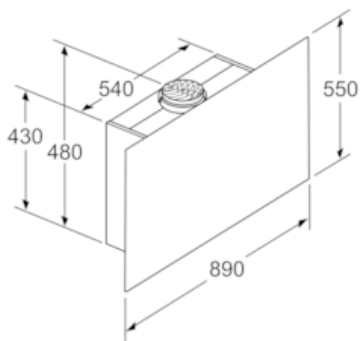

\* i henhold til EU regulering nr. 65/2014

**Serie | 8 Emhætter**
**Emfang til vægmontering, 90 cm  
Rustfrit stål med sort glasskærm  
DWF97RU60**

(1) Placering af stikdåse

Vær opmærksom på bagvæggens maksimale tykkelse.

Mål i mm

(1) Ventilation  
(2) Cirkulationsluft  
(3) Ventilationsudgang - åbningerne monteres nedad ved ventilation

Mål i mm

Apparat i cirkulationsdrift uden kanal  
Cirkulationssæt kræves

Mål i mm

Mål i mm