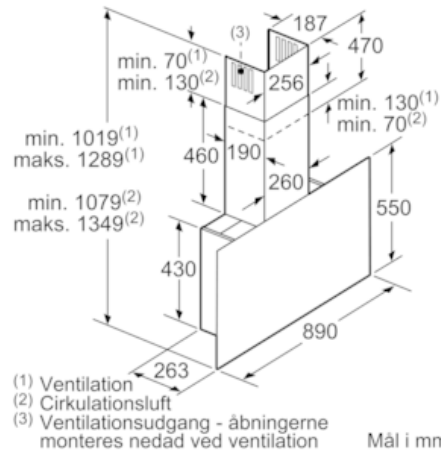

\* i henhold til EU regulering nr. 65/2014

**Serie | 8 Emhætter**
**Emfang til vægmontering, 90 cm  
Rustfrit stål med sort glasskærm  
DWF97RU60**

(1) Placering af stikdåse

Vær opmærksom på bagvæggens maksimale tykkelse.

Mål i mm

(1) Ventilation  
(2) Cirkulationsluft  
(3) Ventilationsudgang - åbningerne monteres nedad ved ventilation

Mål i mm

Apparat i cirkulationsdrift uden kanal  
Cirkulationssæt kræves

Mål i mm

Mål i mm

Mål i mm

Mål i mm