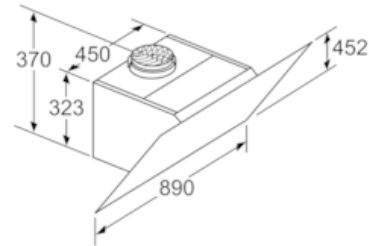

Serie | 6 Emhætter

Emfang til vægmontering, 90 cm Hvid, VinkelDesign i glas DWK97JM20

Vær opmærksom på bagvæggens maksimale tykkelse.

Mål i mm

Mål i mm