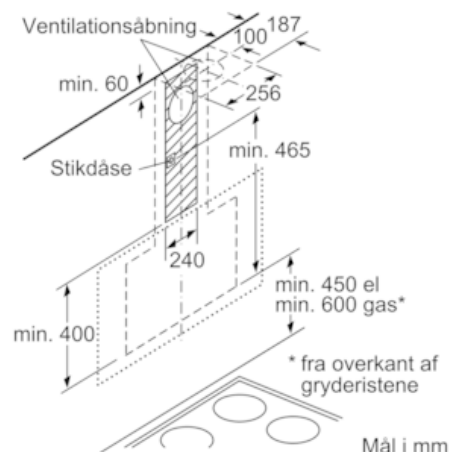

Serie | 6 Emhætter

Emfang til vægmontering, 90 cm Hvid, VinkelDesign i glas DWK97JM20

Vær opmærksom på bagvæggens maksimale tykkelse.

Mål i mm

Mål i mm