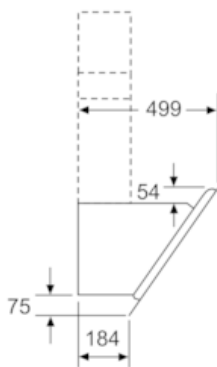

### Emfang til vægmontering, 90 cm Hvid, VinkelDesign i glas DWK97JM20

Vær opmærksom på bagvæggens maksimale tykkelse.

Mål i mm

Mål i mm