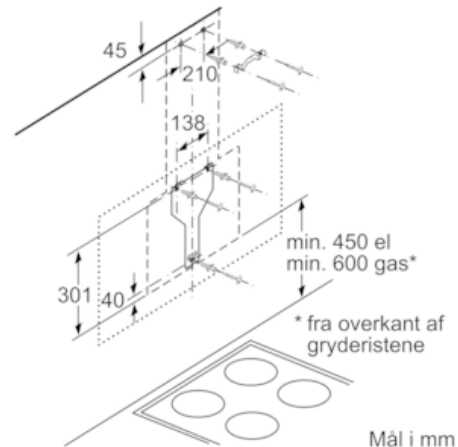

Serie | 6 Emhætter

Emfang til vægmontering, 90 cm Hvid, VinkelDesign i glas DWK97JM20

Vær opmærksom på bagvæggens maksimale tykkelse.

Mål i mm

Mål i mm