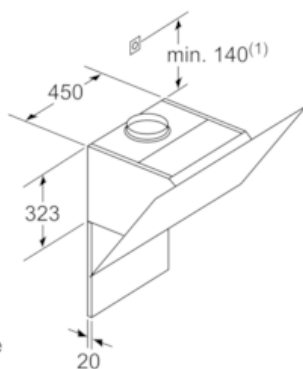

Serie | 6 Emhætter

Emfang til vægmontering, 90 cm Hvid, VinkelDesign i glas DWK97JM20

Vær opmærksom på bagvæggens maksimale tykkelse.

Mål i mm

Mål i mm