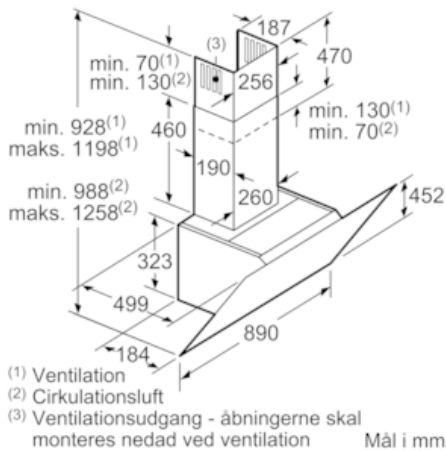

Serie | 6 Emhætter

Emfang til vægmontering, 90 cm Hvid, VinkelDesign i glas DWK97JM20

Vær opmærksom på bagvæggens maksimale tykkelse.

Mål i mm

Mål i mm