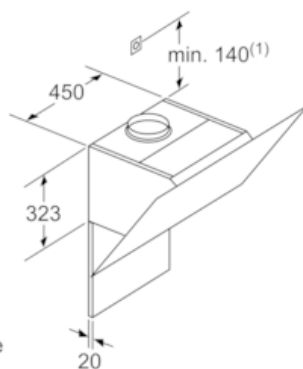

* i henhold til EU regulering nr. 65/2014

Serie | 6 Emhætter

Emfang til vægmontering, 90 cm Sort, VinkelDesign i glas DWK97JM60

Apparat i cirkulationsdrift uden kanal
Cirkulationssæt kræves

Mål i mm

Mål i mm

Mål i mm

(1) Placering af stikdåse

Vær opmærksom på bagvæggens maksimale tykkelse.

Mål i mm

Mål i mm