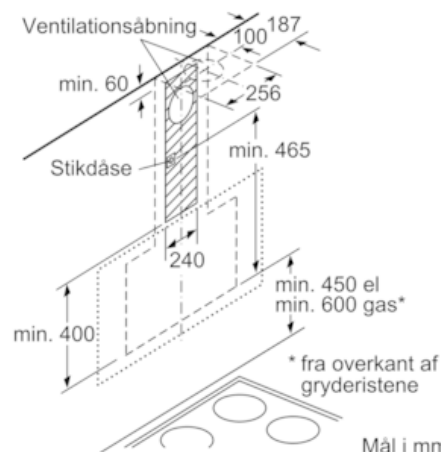

Teknisk data

Farve på skorsten :	rustfrit stål
Typologi :	Skorsten
Godkendelse af certifikater :	CE, Eurasian, VDE
Længde på elledning (cm) :	130
Højde på produktet, uden skorsten (mm) :	323
Mindste afstand til elkogezone :	450
Mindste afstand til gasblus :	600
Nettovægt (kg) :	19,0
Kontroltype :	elektronisk
Maksimalt udsugningsluft (m ³ /h) :	460
Maksimal udsugning intensiv ved recirkulation (m ³ /h) :	560
Maksimal udsugning ved recirkulation (m ³ /h) :	400
Maksimalt udsugningsluft intensiv (m ³ /h) :	730
Antal lamper :	2
Lydniveau (dB(A) re 1 pW) :	54
Diameter af luftudtag (mm) :	120 / 150
Fedtfiltermateriale :	Vaskbar aluminium
EAN-kode :	4242002946825
Tilslutningseffekt (W) :	143
Strømstyrke (A) :	10
Elementspænding (V) :	220-240
Frekvens (Hz) :	50; 60
Stiktype :	Schukostik med jord
Installation :	Vægmonteret

* i henhold til EU regulering nr. 65/2014

Serie | 6 Emhætter

Emfang til vægmontering, 90 cm Sort, VinkelDesign i glas DWK97JM60

Apparat i cirkulationsdrift uden kanal
Cirkulationssæt kræves

Mål i mm

Mål i mm

Mål i mm

(1) Placering af stikdåse

Vær opmærksom på bagvæggens maksimale tykkelse.

Mål i mm

Mål i mm