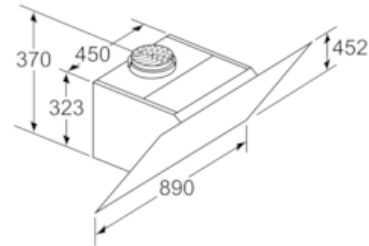

Teknisk data

Farve på skorsten :	rustfrit stål
Typologi :	Skorsten
Godkendelse af certifikater :	CE, Eurasian, VDE
Længde på elledning (cm) :	130
Højde på produktet, uden skorsten (mm) :	323
Mindste afstand til elkogezone :	450
Mindste afstand til gasblus :	600
Nettovægt (kg) :	19,0
Kontroltype :	elektronisk
Maksimalt udsugningsluft (m ³ /h) :	460
Maksimal udsugning intensiv ved recirkulation (m ³ /h) :	560
Maksimal udsugning ved recirkulation (m ³ /h) :	400
Maksimalt udsugningsluft intensiv (m ³ /h) :	730
Antal lamper :	2
Lydniveau (dB(A) re 1 pW) :	54
Diameter af luftudtag (mm) :	120 / 150
Fedtfiltermateriale :	Vaskbar aluminium
EAN-kode :	4242002946825
Tilslutningseffekt (W) :	143
Strømstyrke (A) :	10
Elementspænding (V) :	220-240
Frekvens (Hz) :	50; 60
Stiktype :	Schukostik med jord
Installation :	Vægmonteret

* i henhold til EU regulering nr. 65/2014

Serie | 6 Emhætter

Emfang til vægmontering, 90 cm Sort, VinkelDesign i glas DWK97JM60

Apparat i cirkulationsdrift uden kanal
Cirkulationssæt kræves

Mål i mm

Mål i mm