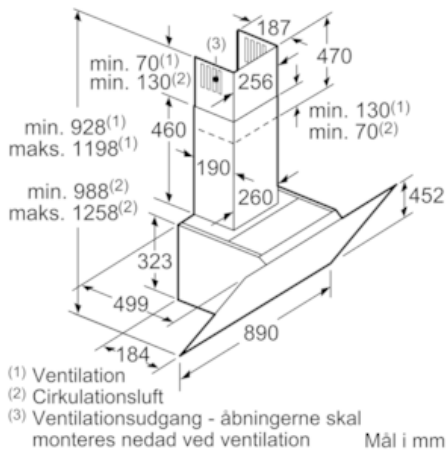

Teknisk data

Farve på skorsten :	rustfrit stål
Typologi :	Skorsten
Godkendelse af certifikater :	CE, Eurasian, VDE
Længde på elledning (cm) :	130
Højde på produktet, uden skorsten (mm) :	323
Mindste afstand til elkogezone :	450
Mindste afstand til gasblus :	600
Nettovægt (kg) :	19,0
Kontroltype :	elektronisk
Maksimalt udsugningsluft (m ³ /h) :	460
Maksimal udsugning intensiv ved recirkulation (m ³ /h) :	560
Maksimal udsugning ved recirkulation (m ³ /h) :	400
Maksimalt udsugningsluft intensiv (m ³ /h) :	730
Antal lamper :	2
Lydniveau (dB(A) re 1 pW) :	54
Diameter af luftudtag (mm) :	120 / 150
Fedtfiltermateriale :	Vaskbar aluminium
EAN-kode :	4242002946825
Tilslutningseffekt (W) :	143
Strømstyrke (A) :	10
Elementspænding (V) :	220-240
Frekvens (Hz) :	50; 60
Stiktype :	Schukostik med jord
Installation :	Vægmonteret

Serie | 6 Emhætter

Emfang til vægmontering, 90 cm Sort, VinkelDesign i glas DWK97JM60

Emfang med VinkelDesign: giver et optimalt overblik over gryder og pander.

Ydelse og effekt

- Energiklasse: A+ (på en skala fra A++ til E)
- Energiforbrug: 26.9 kWh/år*
- Kapacitet: Maks. normaldrift: 400 m³/t, Intensivtrin: 560 m³/t
- Max. kapacitet: 730 m³/t
- EcoSilence drive højeffektiv motor med dobbelt blæserhjul
- Lydeffekt efter EN 60704-3 og EN 60704-2-13 på maks. normaltrin aftræk: 54 dB(A) re 1 pW (40 dB(A) re 20 µPa lydtryk)
- 3 hastigheder og 1 intensivtrin
- Automatisk eftersug i 6 minutter

* i henhold til EU regulering nr. 65/2014

Serie | 6 Emhætter

Emfang til vægmontering, 90 cm Sort, VinkelDesign i glas DWK97JM60

Apparat i cirkulationsdrift uden kanal
Cirkulationssæt kræves

Mål i mm

Mål i mm