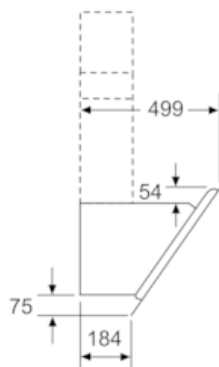

* i henhold til EU regulering nr. 65/2014

Serie | 6 Emhætter

Emfang til vægmontering, 90 cm Sort, VinkelDesign i glas DWK97JM60

Apparat i cirkulationsdrift uden kanal
Cirkulationssæt kræves

Mål i mm

Mål i mm

Mål i mm

(1) Placering af stikdåse

Vær opmærksom på bagvæggens maksimale tykkelse.

Mål i mm

Mål i mm