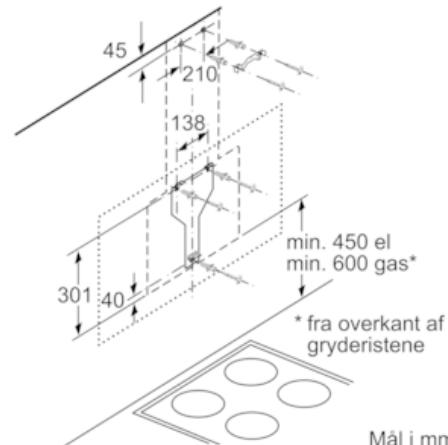

Teknisk data

Farve på skorsten :	rustfrit stål
Typologi :	Skorsten
Godkendelse af certifikater :	CE, Eurasian, VDE
Længde på elledning (cm) :	130
Højde på produktet, uden skorsten (mm) :	323
Mindste afstand til elkogezone :	450
Mindste afstand til gasblus :	600
Nettovægt (kg) :	19,0
Kontroltype :	elektronisk
Maksimalt udsugningsluft (m ³ /h) :	460
Maksimal udsugning intensiv ved recirkulation (m ³ /h) :	560
Maksimal udsugning ved recirkulation (m ³ /h) :	400
Maksimalt udsugningsluft intensiv (m ³ /h) :	730
Antal lamper :	2
Lydniveau (dB(A) re 1 pW) :	54
Diameter af luftudtag (mm) :	120 / 150
Fedtfiltermateriale :	Vaskbar aluminium
EAN-kode :	4242002946825
Tilslutningseffekt (W) :	143
Strømstyrke (A) :	10
Elementspænding (V) :	220-240
Frekvens (Hz) :	50; 60
Stiktype :	Schukostik med jord
Installation :	Vægmonteret

* i henhold til EU regulering nr. 65/2014

Serie | 6 Emhætter

Emfang til vægmontering, 90 cm Sort, VinkelDesign i glas DWK97JM60

Apparat i cirkulationsdrift uden kanal
Cirkulationssæt kræves

Mål i mm

Mål i mm

Mål i mm

(1) Placering af stikdåse

Vær opmærksom på bagvæggens maksimale tykkelse.

Mål i mm

Mål i mm