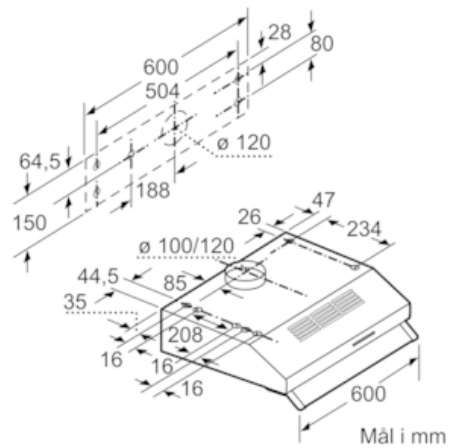

Teknisk data

Typologi :	Traditionel
Godkendelse af certifikater :	CE, Ukraine
Længde på elledning (cm) :	145
Mindste afstand til elkogezone :	650
Mindste afstand til gasblus :	650
Nettovægt (kg) :	5,0
Kontroltype :	mekanisk
Antal hastighedsindstillinger :	3
Maksimalt udsugningsluft (m ³ /h) :	350
Maksimal udsugning ved recirkulation (m ³ /h) :	110
Antal lamper :	2
Lydniveau (dB(A) re 1 pW) :	72
Diameter af luftudtag (mm) :	120 / 100
Fedtfiltremateriale :	Vaskbar aluminium
EAN-kode :	4242002968476
Tilslutningseffekt (W) :	146
Elementspænding (V) :	220-240
Frekvens (Hz) :	50
Stiktype :	Schukostik med jord
Installation :	Underbygning

Design

- Betjening: Tryktaster
- Belysning med 2 x 4 W LED-lamper

Komfort

- Regulerbar glasskærm
- Metalfedtfilter, kan rengøres i opvaskemaskinen

Tilbehør

- Til aftræk eller recirkulation
- Væg eller under overskab
- Aftræksstuds Ø 120 mm, 100 mm Returklap medfølger

** i henhold til EU regulering nr. 65/2014*

Serie | 4 Emhætter

Standard emhætte, 60 cm

Hvid

DUL63CC20

Mål i mm

Mål i mm

Mål i mm