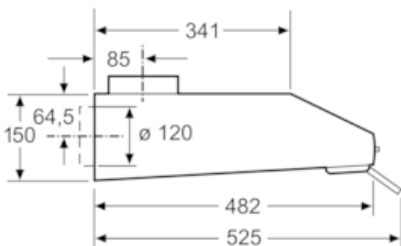

Teknisk data

Typologi :	Traditionel
Godkendelse af certifikater :	CE, Ukraine
Længde på elledning (cm) :	145
Mindste afstand til elkogezone :	650
Mindste afstand til gasblus :	650
Nettovægt (kg) :	5,0
Kontroltype :	mekanisk
Antal hastighedsindstillinger :	3
Maksimalt udsugningsluft (m ³ /h) :	350
Maksimal udsugning ved recirkulation (m ³ /h) :	110
Antal lamper :	2
Lydniveau (dB(A) re 1 pW) :	72
Diameter af luftudtag (mm) :	120 / 100
Fedtfiltremateriale :	Vaskbar aluminium
EAN-kode :	4242002968476
Tilslutningseffekt (W) :	146
Elementspænding (V) :	220-240
Frekvens (Hz) :	50
Stiktype :	Schukostik med jord
Installation :	Underbygning

** i henhold til EU regulering nr. 65/2014*

Serie | 4 Emhætter

Standard emhætte, 60 cm

Hvid

DUL63CC20

Mål i mm

Mål i mm

Mål i mm