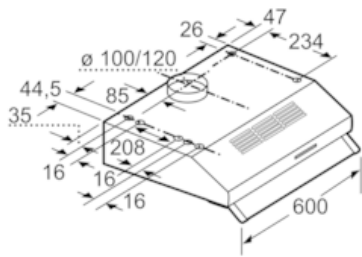

Teknisk data

Typologi :	Traditionel
Godkendelse af certifikater :	CE, Ukraine
Længde på elledning (cm) :	145
Mindste afstand til elkogezone :	650
Mindste afstand til gasblus :	650
Nettovægt (kg) :	5,0
Kontroltype :	mekanisk
Antal hastighedsindstillinger :	3
Maksimalt udsugningsluft (m ³ /h) :	350
Maksimal udsugning ved recirkulation (m ³ /h) :	110
Antal lamper :	2
Lydniveau (dB(A) re 1 pW) :	72
Diameter af luftudtag (mm) :	120 / 100
Fedtfiltremateriale :	Vaskbar aluminium
EAN-kode :	4242002968476
Tilslutningseffekt (W) :	146
Elementspænding (V) :	220-240
Frekvens (Hz) :	50
Stiktype :	Schukostik med jord
Installation :	Underbygning

Design

- Betjening: Tryktaster
- Belysning med 2 x 4 W LED-lamper

Komfort

- Regulerbar glasskærm
- Metalfedtfilter, kan rengøres i opvaskemaskinen

Tilbehør

- Til aftræk eller recirkulation
- Væg eller under overskab
- Aftræksstuds Ø 120 mm, 100 mm Returklap medfølger

** i henhold til EU regulering nr. 65/2014*

Serie | 4 Emhætter

Standard emhætte, 60 cm

Hvid

DUL63CC20

Mål i mm

Mål i mm

Mål i mm