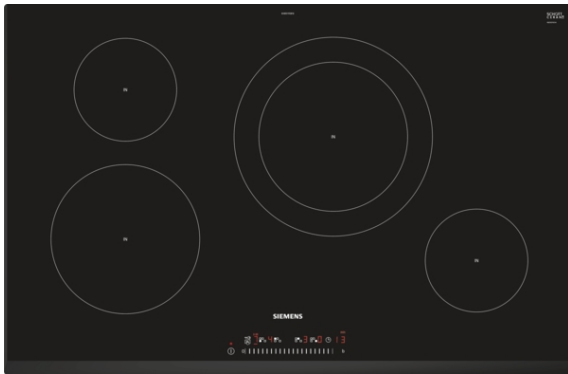

iQ100
Induktionskogesektion, 80 cm
Uden ramme med facette kanter
EH851FEB1E

Induktionskogesektion med innovative funktioner, hvilket gør madlavningen yderst fleksibel i alle situationer.

Udstyr

Teknisk data

Produktfamilie : Kogesektion glaskeramik
 Installation : Indbygning
 Energiinput : El
 Samlet antal indstillinger, som kan anvendes på samme tid : 4
 Nichemål ved indbygning, mm (H x B x D) : 51 x 750-750 x 490-500
 Bredde på produktet : 802
 Produktmål, mm : 51 x 802 x 522
 Nettovægt (kg) : 16,0
 Bruttovægt (kg) : 17,0
 Restvarmeindikator : Separat
 Placering af kontrolpanel : Front
 Grundlæggende overflademateriale : Glaskeramik
 Farve, overflade : sort
 Godkendelse af certifikater : AENOR, CE
 Længde på elledning (cm) : 110
 EAN-kode : 4242003716397
 Elektrisk tilslutningseffekt (W) : 7400
 Elementspænding (V) : 220-240
 Frekvens (Hz) : 50; 60

4 242003 716397

Tilbehør

HZ390090 Wok til induktion, zoner på 16cm Ø

iQ100
Induktionskogesektion, 80 cm
Uden ramme med facette kanter
EH851FEB1E

Udstyr**Komfort**

- Mono touchSlider-betjening
- 17 effekttrin