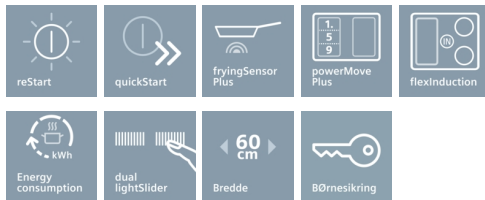

iQ700 Induktionskogesektion, 60 cm comfortDesign EX675LEC1E

Induktionskogesektion med innovative funktioner, hvilket gør madlavningen yderst fleksibel i alle situationer.

- ✓ Med Dual lightSlider betjenes kogepladen enkelt og intuitivt.
- ✓ Intuitiv varmekontrol med powerMove Plus - tre varmezoner med forskellige temperaturer der aktiveres ved berøring.
- ✓ Med fryingSensor holder kogepladen varmen konstant, uanset hvor længe du steger - og ingenting brænder fast.

Udstyr

Teknisk data

Produktfamilie : Kogesektion glaskeramik
 Installation : Indbygning
 Energiinput : El
 Samlet antal indstillinger, som kan anvendes på samme tid : 4
 Nichemål ved indbygning, mm (H x B x D) : 51 x 560-560 x 490-500
 Bredden på produktet : 602
 Produktmål, mm : 51 x 602 x 520
 Nettovægt (kg) : 14,0
 Bruttovægt (kg) : 15,0
 Restvarmeindikator : Separat
 Placering af kontrolpanel : Front
 Grundlæggende overflademateriale : Glaskeramik
 Farve, overflade : aluminium, sort
 Rammefarve : aluminium
 Godkendelse af certifikater : AENOR, CE
 Længde på elledning (cm) : 110
 EAN-kode : 4242003716854
 Elektrisk tilslutningseffekt (W) : 7400
 Elementspænding (V) : 220-240
 Frekvens (Hz) : 50; 60

iQ700
Induktionskogesektion, 60 cm
comfortDesign
EX675LEC1E

Udstyr

Komfort

- Dual lightSlider betjening
- 17 effekttrin

Professionelt udstyr

- Fleksibel madlavning med flexInduction
- fryingSensor Plus - stegesensor med 5 temperaturindstillinger
- Booster-funktion for alle induktionszoner
- panBoost-funktion på alle induktionszoner
- powerMove Plus

Specifikationer

- Gryderegistrering
- Timer med stopfunktion på hver enkelt zone
Minutur
Optællingstimer pr. zone
- reStart funktion
- quickStart funktion

Miljø og sikkerhed

- 2 trins restvarmeindikation for hver kogezone
- Display der viser energieffektiviteten