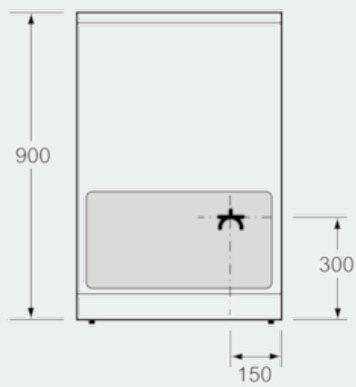

Udstyr

Teknisk data

Installation : Fritstående
 Produktmål, mm : 900 x 600 x 600
 Længde på elledning (cm) : 120
 Nettovægt (kg) : 61,390
 Bruttovægt (kg) : 66,0
 EAN-kode : 4242003807675
 Antal hulrum - (2010/30/EF) : 1
 Anvendelig volumen (af hulrum) - NY (2010/30/EF) : 66
 Energieffektivitetsklasse - (2010/30/EC) : A
 Energy consumption per cycle conventional (2010/30/EC) : 0,98
 Energy consumption per cycle forced air convection (2010/30/EC) : 0,79
 Energieffektivitetsindeks - NY (2010/30/EF) : 95,2
 Elektrisk tilslutningseffekt (W) : 7900
 Elementspænding (V) : 220-240
 Frekvens (Hz) : 60; 50
 Stiktype : uden stik

Design

- lightControl: belyste betjeningsknapper
- Digitalt funktionsdisplay
- Hvidt LCD-display
- Fuldt glas i inderdøren

Miljø og sikkerhed

- 2 trins restvarmeindikation for hver kogezone
- Sikkerhed kogeplader: Børnesikring, controlPanel Pause - en funktion som låser betjeningspanelet i 35 sekunder for let rengøring, sikkerhedsafbryder, gryderegistrering, powerManagement funktion
- Sikkerhed: Børnesikring med nøgelfunktion, mekanisk dørlås, indbygget køleblæser
- Fronttemperatur maks. 50°C

Installation / Montering

- Justerbare ben
- Udtrækkelig opbevaringsskuffe med 21 cm højt panel

iQ500
Fritstående komfur, 60 cm
Hvid
HL9S5E020U

Stregtegninger

Mål i mm