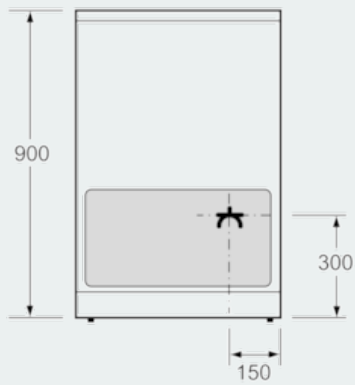

Udstyr

Teknisk data

Installation : Fritstående
 Produktmål, mm : 900 x 600 x 600
 Længde på elledning (cm) : 120
 Nettovægt (kg) : 68,304
 Bruttovægt (kg) : 73,0
 EAN-kode : 4242003807736
 Antal hulrum - (2010/30/EF) : 1
 Anvendelig volumen (af hulrum) - NY (2010/30/EF) : 63
 Energieffektivitetsklasse - (2010/30/EC) : A
 Energy consumption per cycle conventional (2010/30/EC) : 0,93
 Energy consumption per cycle forced air convection (2010/30/EC) : 0,77
 Energieffektivitetsindeks - NY (2010/30/EF) : 95,1
 Elektrisk tilslutningseffekt (W) : 7850
 Elementspænding (V) : 220-240
 Frekvens (Hz) : 60; 50
 Stiktype : uden stik

Installation / Montering

- Justerbare ben
- Udtrækkelig opbevaringsskuffe med 21 cm højt panel

iQ300
Fritstående komfur, 60 cm
Stål
HL9R4T050U

Stregtegninger

Mål i mm