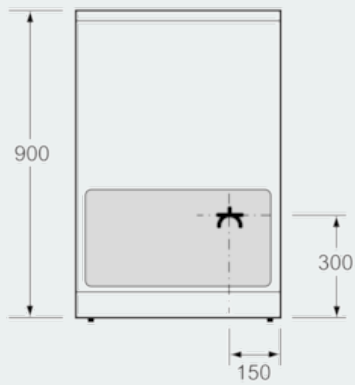

### Teknisk data

Installation : Fritstående  
 Produktmål, mm : 900 x 600 x 600  
 Længde på elledning (cm) : 120  
 Nettovægt (kg) : 66,304  
 Bruttovægt (kg) : 71,0  
 EAN-kode : 4242003807743  
 Antal hulrum - (2010/30/EF) : 1  
 Anvendelig volumen (af hulrum) - NY (2010/30/EF) : 63  
 Energieffektivitetsklasse - (2010/30/EC) : A  
 Energy consumption per cycle conventional (2010/30/EC) : 0,93  
 Energy consumption per cycle forced air convection (2010/30/EC) : 0,77  
 Energieffektivitetsindeks - NY (2010/30/EF) : 95,1  
 Elektrisk tilslutningseffekt (W) : 7850  
 Elementspænding (V) : 220-240  
 Frekvens (Hz) : 60; 50  
 Stiktype : uden stik

## Stregtegninger

Mål i mm