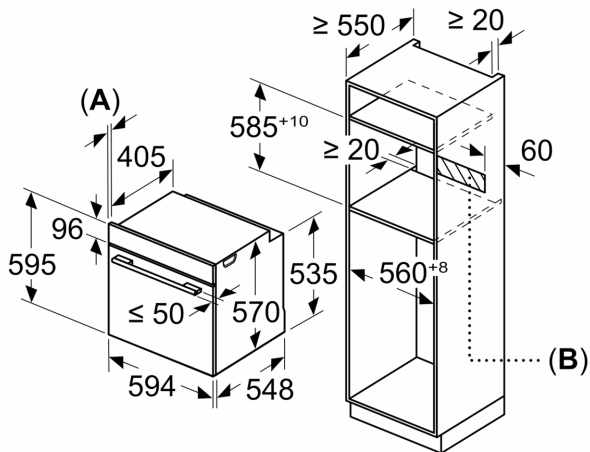

#### Dimensioner

- Mål på produktet (h x b x d): 595 mm x 594 mm x 548 mm
- Nichemål (h x b x d): 585 mm - 595 mm x 560 mm - 568 mm x 550 mm
- Se venligst indbygningsmålene i stregtegningerne.

**iQ300, Indbygningsovn, 60 x 60 cm, Rustfrit stål  
HB274ABS0S**

Stregtegninger

Mål i mm

Mål i mm

Mål i mm

**A:** 19,5 mm  
**B:** Plads til tilslutning af apparat 320 x 115 mm

Indbygning med en kogesektion.

Mål i mm