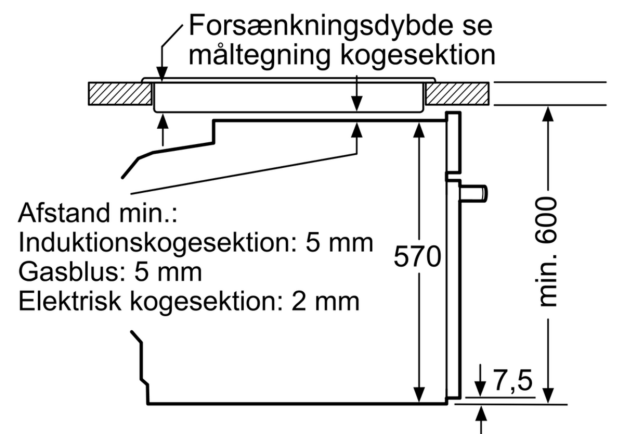

#### Dimensioner

- Mål på produktet (h x b x d): 595 mm x 594 mm x 548 mm
- Nichemål (h x b x d): 585 mm - 595 mm x 560 mm - 568 mm x 550 mm
- Se venligst indbygningsmålene i stregtegningerne.

**iQ300, Indbygningsovn, 60 x 60 cm, Rustfrit stål  
HB274ABS0S**

Stregtegninger

Mål i mm

Mål i mm

Mål i mm

**A:** 19,5 mm  
**B:** Plads til tilslutning af apparat 320 x 115 mm

Indbygning med en kogesektion.

Mål i mm