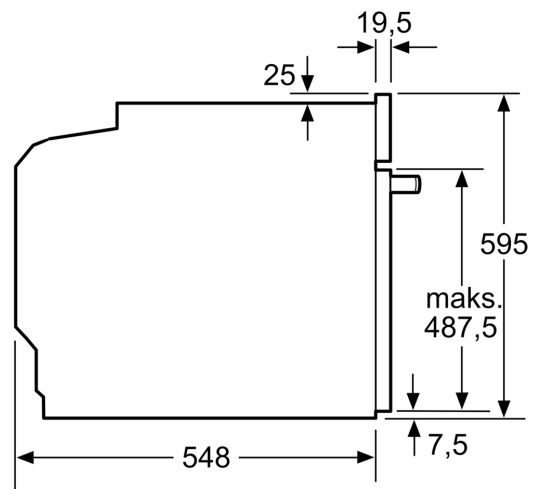

#### Teknisk info

- Længde på ledning: 120 cm
- Nominel spænding 220-240 V
- Samlet tilslutningseffekt el: 3.6 kW
- Energiklasse (iht. EU Nr. 65/2014): A
- Energiforbrug i standard drift: 0.99 kWh
- Energiforbrug i varmluftsdrift: 0.81 kWh
- Antal ovnrum: 1 Varmekilde: elektrisk Volume ovnrum: 71 l

#### Dimensioner

- Mål på produktet (h x b x d): 595 mm x 594 mm x 548 mm
- Nichemål (h x b x d): 585 mm - 595 mm x 560 mm - 568 mm x 550 mm
- Se venligst indbygningsmålene i stregtegningerne.

**iQ300, Indbygningsovn, 60 x 60 cm, Rustfrit stål  
HB274ABS0S**

Stregtegninger

Mål i mm

Mål i mm

Mål i mm

**A:** 19,5 mm  
**B:** Plads til tilslutning af apparat 320 x 115 mm

Indbygning med en kogesektion.

Mål i mm