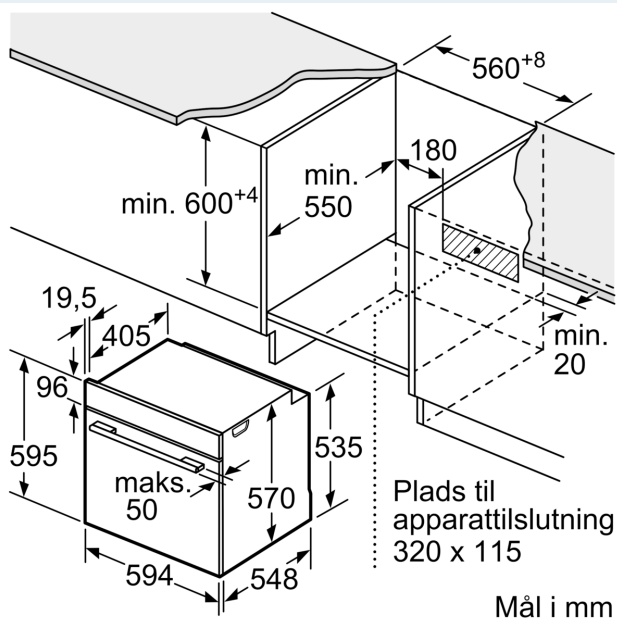

#### Dimensioner

- Mål på produktet (h x b x d): 595 mm x 594 mm x 548 mm
- Nichemål (h x b x d): 585 mm - 595 mm x 560 mm - 568 mm x 550 mm
- Se venligst indbygningsmålene i stregtegningerne.

**iQ300, Indbygningsovn, 60 x 60 cm, Rustfrit stål  
HB274ABS0S**

Stregtegninger

Mål i mm

Mål i mm

Mål i mm

**A:** 19,5 mm  
**B:** Plads til tilslutning af apparat 320 x 115 mm

Indbygning med en kogesektion.

Mål i mm