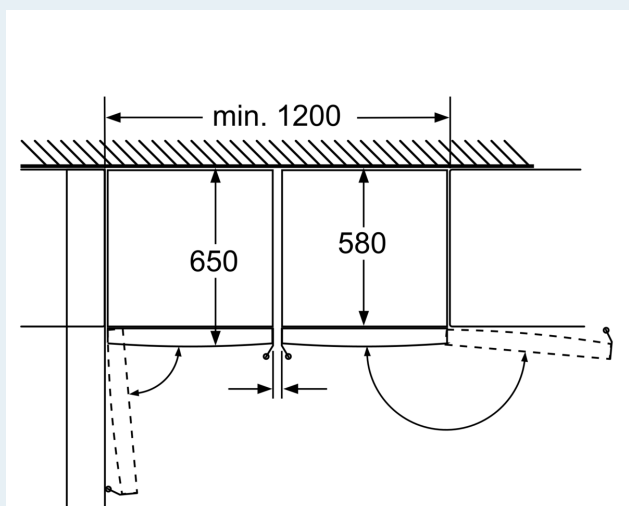

**iQ300, Fryseskab, 186 x 60 cm,
Hvid
GS36VVWEV**

Stregtegninger

Skuffer kan trækkes helt ud, hvis apparatet placeres direkte op ad en væg.

Mål i mm

	a	b	c	d	e	f
KSW36, GSD36	187					
KSV36, KSF36, GSN36, GSV36	186					
KSV33, GSN33, GSV33	176	60	65	58	60	119.5
KSV29, GSN29, GSV29	161					
GSV24	146					
GSN51	161					
GSN54	176	70	78	70	70	142
GSN58	191					

- a Højde
- b Bredde
- c Dybde ved lukket låge uden greb og uden afstandsstykke
- d Skabets dybde uden afstandsstykke
- e Bredde ved åbnet låge uden greb
- f Dybde ved åbnet låge uden greb og uden afstandsstykke

Mål i cm

Stregtegninger