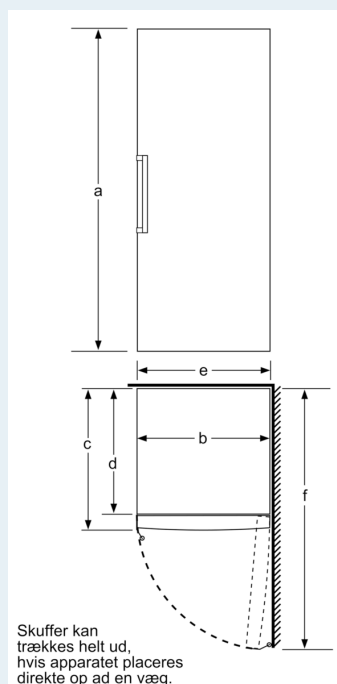

Fryser

- Superfrys med automatisk tilbagestilling sikre hurtig nedfrysning af ferskvarer
- 5 transparente fryseskuffer, inkl. 2 bigBox

Teknisk information

- Højdejusterbare fødder foran, hjul bagtil
- højrehængt, vendbar

**iQ300, Fryseskab, 186 x 60 cm,
Hvid
GS36VVWEV**

Stregtegninger

Skuffer kan trækkes helt ud, hvis apparatet placeres direkte op ad en væg.

Mål i mm

	a	b	c	d	e	f
KSW36, GSD36	187					
KSV36, KSF36, GSN36, GSV36	186					
KSV33, GSN33, GSV33	176	60	65	58	60	119.5
KSV29, GSN29, GSV29	161					
GSV24	146					
GSN51	161					
GSN54	176	70	78	70	70	142
GSN58	191					

- a Højde
- b Bredde
- c Dybde ved lukket låge uden greb og uden afstandsstykke
- d Skabets dybde uden afstandsstykke
- e Bredde ved åbnet låge uden greb
- f Dybde ved åbnet låge uden greb og uden afstandsstykke