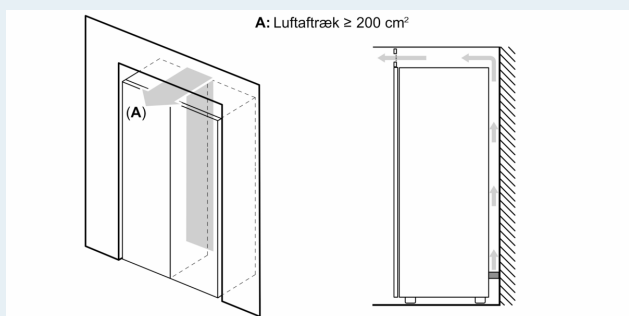

**iQ300, Fryseskab, 186 x 60 cm,
Hvid
GS36VVWEV**

Stregtegninger

Skuffer kan trækkes helt ud, hvis apparatet placeres direkte op ad en væg.

Mål i mm

	a	b	c	d	e	f
KSW36, GSD36	187					
KSV36, KSF36, GSN36, GSV36	186					
KSV33, GSN33, GSV33	176	60	65	58	60	119.5
KSV29, GSN29, GSV29	161					
GSV24	146					
GSN51	161					
GSN54	176	70	78	70	70	142
GSN58	191					