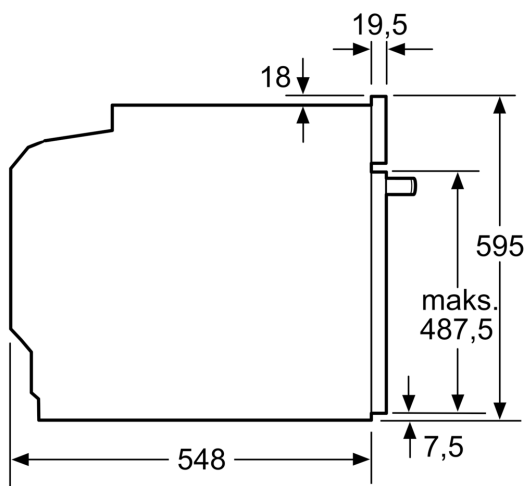

Udstyr

Teknisk data

Type af installation: Indbyggede
 Integreret rengøringsystem: Pyrolytisk+Hydrolytisk
 Nichemål ved indbygning (H x B x D): 585-595 x 560-568 x 550 mm
 Produktmål (HxBxD): 595 x 594 x 548 mm
 Dimension af pakket produkt: 670 x 680 x 670 mm
 Kontrolpanelmateriale: Rustfrit stål
 Dørmateriale: Glas
 Nettovægt: 41.2 kg
 Anvendelig volumen (af hulrum): 71 l
 Varmeelementtype: 4D-varmluft, Stor grill, Varmluft Øko, Lille grill, Over-/undervarme, Over-/undervarme ØKO, Pizzaindstilling, Skånsom tilberedning ved lav temperatur, Optønings program, Undervarme, Varmluft/Impulsgrill, Forvarme, Holde-varm-funktion
 Temperaturkontrol: elektronisk
 Antal indvendige lamper: 1
 Længde på elledning: 120.0 cm
 EAN-kode: 4242003860441
 Antal hulrum - (2010/30/EF): 1
 Energiklasse: A+
 Energy consumption per cycle conventional (2010/30/EC): 0.87 kWh/cycle
 Energy consumption per cycle forced air convection (2010/30/EC): 0.69 kWh/cycle
 Energieffektivitetsindeks - NY (2010/30/EF): 81.2 %
 Tilslutningseffekt: 3600 W
 Strømstyrke: 16 A
 Elementspænding: 220-240 V
 Frekvens: 50; 60 Hz
 Stiktype: Schukostik med jord
 Medleveret tilbehør: 1 x Emaljeret bageplade, 1 x Stegerist, 1 x Pizza form, 1 x Universalpande

**iQ700, Indbygningsovn, 60 x 60 cm, Rustfrit stål
HB676G1S6S**

Stregtegninger

Mål i mm

Mål i mm

Hvis apparatet bygges ind under en kogesektion, skal følgende bordplade-tykkelse (i givet fald inkl. underkonstruktion) overholdes.