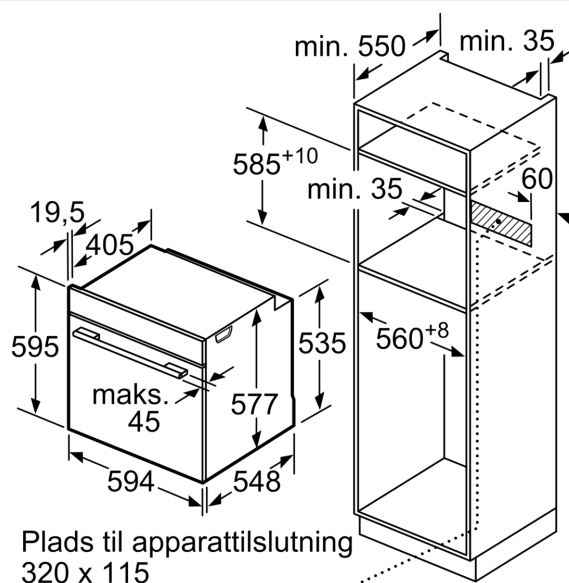

Udstyr

Teknisk data

Type af installation: Indbyggede
 Integreret rengøringsystem: Pyrolytisk+Hydrolytisk
 Nichemål ved indbygning (H x B x D): 585-595 x 560-568 x 550 mm
 Produktmål (HxBxD): 595 x 594 x 548 mm
 Dimension af pakket produkt: 670 x 680 x 670 mm
 Kontrolpanelmateriale: Rustfrit stål
 Dørmateriale: Glas
 Nettovægt: 41.2 kg
 Anvendelig volumen (af hulrum): 71 l
 Varmeelementtype: 4D-varmluft, Stor grill, Varmluft Øko, Lille grill, Over-/undervarme, Over-/undervarme ØKO, Pizzaindstilling, Skånsom tilberedning ved lav temperatur, Optønings program, Undervarme, Varmluft/Impulsgrill, Forvarme, Holde-varm-funktion
 Temperaturkontrol: elektronisk
 Antal indvendige lamper: 1
 Længde på elledning: 120.0 cm
 EAN-kode: 4242003860441
 Antal hulrum - (2010/30/EF): 1
 Energiklasse: A+
 Energy consumption per cycle conventional (2010/30/EC): 0.87 kWh/cycle
 Energy consumption per cycle forced air convection (2010/30/EC): 0.69 kWh/cycle
 Energieffektivitetsindeks - NY (2010/30/EF): 81.2 %
 Tilslutningseffekt: 3600 W
 Strømstyrke: 16 A
 Elementspænding: 220-240 V
 Frekvens: 50; 60 Hz
 Stiktype: Schukostik med jord
 Medleveret tilbehør: 1 x Emaljeret bageplade, 1 x Stegerist, 1 x Pizza form, 1 x Universalpande

**iQ700, Indbygningsovn, 60 x 60 cm, Rustfrit stål
HB676G1S6S**

Stregtegninger

Mål i mm

Mål i mm

Hvis apparatet bygges ind under en kogesektion, skal følgende bordplade-tykkelse (i givet fald inkl. underkonstruktion) overholdes.