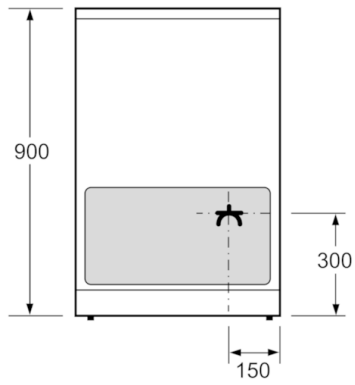

Teknisk data

Installation :	Fritstående
Produktmål, mm :	900 x 600 x 600
Længde på elledning (cm) :	120
Nettovægt (kg) :	61,277
Bruttovægt (kg) :	66,0
EAN-kode :	4242005042647
Antal hulrum - (2010/30/EF) :	1
Anvendelig volumen (af hulrum) - NY (2010/30/EF) :	66
Energieffektivitetsklasse - (2010/30/EC) :	A
Energy consumption per cycle conventional (2010/30/EC) :	0,98
Energy consumption per cycle forced air convection (2010/30/EC) :	0,79
Energieffektivitetsindeks - NY (2010/30/EF) :	95,2
Elektrisk tilslutningseffekt (W) :	7900
Elementspænding (V) :	220-240
Frekvens (Hz) :	50; 60
Stiktype :	uden stik

Installation / Montering

- Udtrækkelig opbevaringsskuffe med 21 cm højt panel
- Justerbare ben

Serie | 2 Komfurer**Fritstående komfur, 60 cm****Hvid****HLL090020U**

Mål i mm