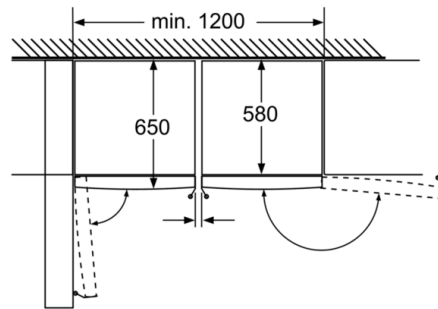

## Serie | 4, Fryseskab, hvid GSV36VWEV

Skuffer kan trækkes helt ud, hvis apparatet placeres direkte op ad en væg.

Skuffer kan trækkes helt ud, hvis apparatet placeres direkte op ad en væg.

Mål i mm