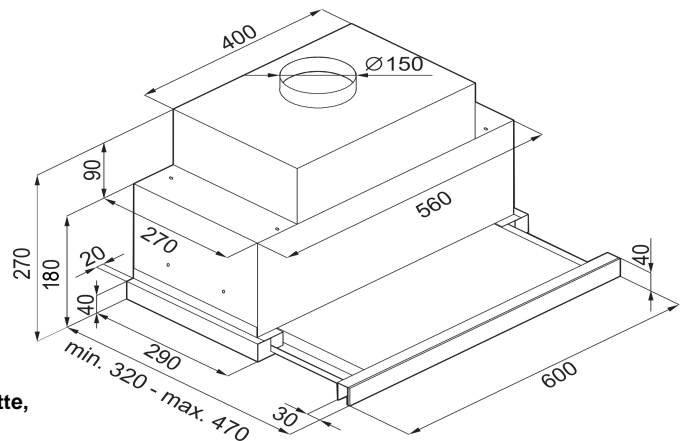

IN 60W

IN 60W

Udtræksemhætte, Rustfrit stål og glas, 60 cm, Hvid, Relativt energiforbrug: A, Touchbetjening
Diskret løsning gemt i skabet.

- Relativt energiforbrug: A
- Hydraulisk effektivitet: A
- Belysningseffektivitet: A
- Fedtrensningseffektivitet: A
- Energiforbrug år, kWh: 62
- Maks. ydeevne, m³/t: 775
- Lydniveau, dB(A): 54-70
- Belysning: 2x 4,8 W LED-skinne
- Farvetemperatur på lys, Kelvin: 6500
- Dimensioner, mm (H x B x D): 40 x 600 x 320
- Hastigheder: 4
- Betjening: Touch
- Type: udtræk
- Motortype: Intern (medfølger)
- Materiale: Rustfrit stål / Glas
- Timer, autosluk: Ja
- Aftræk, mm: Ø150
- Mulighed for recirkulation Ja - Kræver kulfilter (ekstratilbehør) - 2x FWK 180

Bemærk: Også tilgængelig som: IN 60S - Udtræksemhætte, Rustfrit stål og glas, 60 cm, Stål, Relativt energiforbrug: A, Touchbetjening