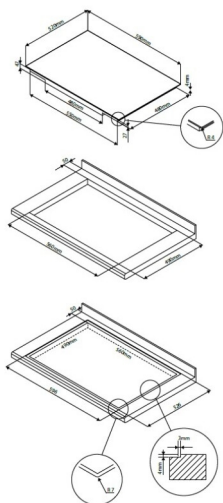

EAN: 5709395022691

No: 2269

UNIQUE
collection

Eico 60 IQWP-2

By Eico

Total Black

Induktionskogesektion, med intelligent induktion. Med lige kant for planlimning - Total Black - 590 mm

Specifikationer

Kogeplade: Induktion

Antal zoner: 4 stk.

Betjeningspanel: Slidertouch control with light guide

Antal niveauer/trin: 10 trin

Mål (H x B x D)

Produkt (BxDxH): B: 590 mm D: 520 mm

H: 47 mm

Indbygning (BxDxH): 560 x 490 x 47 mm

HighLights

- 10 effektrin med light guide
- 3 "Keep Warm" funktioner
- Automatisk zone-aktiveringssystem
- Børnesikring
- Bro funktion
- Full-surface induction
- Gryderegistrering og størrelsestilpasning
- Hvidt displaylys
- Induktion
- Minutur med automatisk sluk
- Opvarmingsfunktion
- Power booster funktion
- Sikkerhedsafbryder
- Stop-And-Go funktion
- Unique Collection
- Varmeindikator

- Total black glas
- Flexinduktion med mulighed for brokobling
- Høj effekt på alle zoner
- 3 keep warm funktioner
- Ingen grafik på kogepladen
- Firkantede zoner 22x18 cm