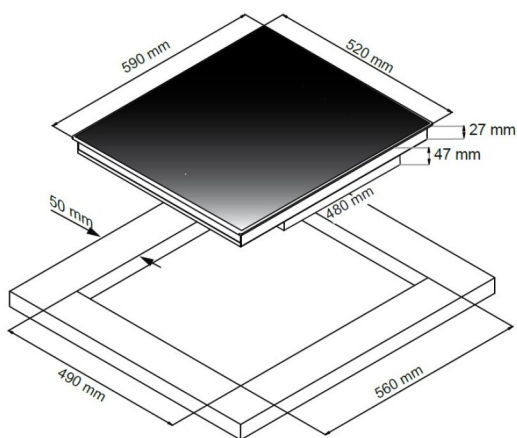

Specifikationer

Kogeplade: Induktion

Antal zoner: 4 stk.

Betjeningspanel: Slidertouch control with light guide

Antal niveauer/trin: 10 trin

Mål (H x B x D)

Produkt (BxDxH): B: 590 mm D: 520 mm

H: 47 mm

Indbygning (BxDxH): 560 x 490 x 47 mm

HighLights

- 10 effekttrin med light guide
- 3 "Keep Warm" funktioner
- Automatisk zone-aktiveringssystem
- Børnesikring
- Bro funktion
- Full-surface induction
- Gryderegistrering og størrelsestilpasning
- Hvidt displaylys
- Induktion
- Minutur med automatisk sluk
- Opvarmningsfunktion
- Power booster funktion
- Sikkerhedsafbryder
- Stop-And-Go funktion
- Unique Collection
- Varmeindikator

- Total black glas
- Flexinduktion med mulighed for brokobling
- Høj effekt på alle zoner
- 3 keep warm funktioner
- Ingen grafik på kogepladen
- Firkantede zoner 22x18 cm