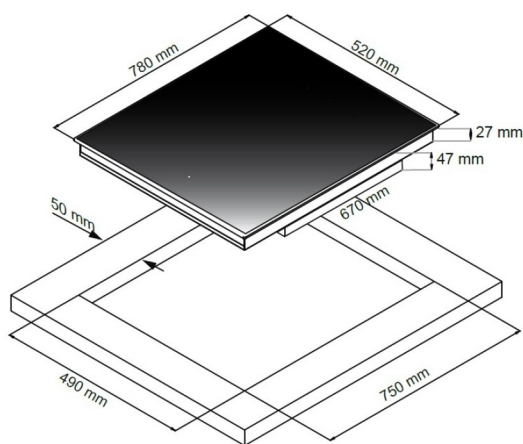

Specifikationer

Kogeplade: Induktion

Antal zoner: 6 stk.

Betjeningspanel: Slidertouch control with light guide

Antal niveauer/trin: 10 trin

Mål (H x B x D)

Produkt (BxDxH): B: 780 m D: 520 mm

H: 47 mm

Indbygning (BxDxH): 750 x 490 x 47 mm

HighLights

- 10 effektrin med light guide
- 3 "Keep Warm" funktioner
- Automatisk zone-aktiveringssystem
- Børnesikring
- Bro funktion
- Full-surface induction
- Gryderegistrering og størrelsestilpasning
- Hvidt displaylys
- Induktion
- Minutur med automatisk sluk
- Opvarmningsfunktion
- Power booster funktion
- Sikkerhedsafbryder
- Stop-And-Go funktion
- Unique Collection
- Varmeindikator

- Total black glas
- Flexinduktion med mulighed for brokobling
- Høj effekt på alle zoner
- 3 keep warm funktioner
- Ingen grafik på kogepladen
- Firkantede zoner 22x18 cm