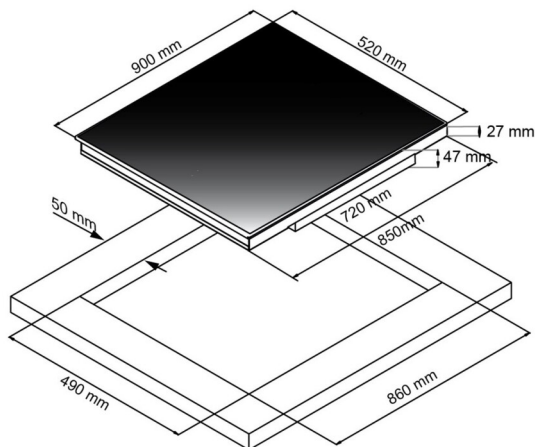

Specifikationer

Kogeplade: Induktion

Antal zoner: 5 stk.

Betjeningspanel: Slidertouch control with light guide

Antal niveauer/trin: 10 trin

Mål (H x B x D)

Produkt (BxDxH): B: 900 mm D: 520 mm

H: 47 mm

Indbygning (BxDxH): 860 x 490 x 47 mm

HighLights

- Automatisk zone-aktiveringssystem
- Børnesikring
- Bro funktion
- Full-surface induction
- Gryderegistrering og størrelsestilpasning
- Induktionskogesektion med intelligent induktion
- Keep Warm funktion
- Minutur med automatisk sluk
- Power booster funktion
- Sikkerhedsafbryder
- Slidertouch control
- Stop-And-Go funktion
- Total Black
- Unique Collection