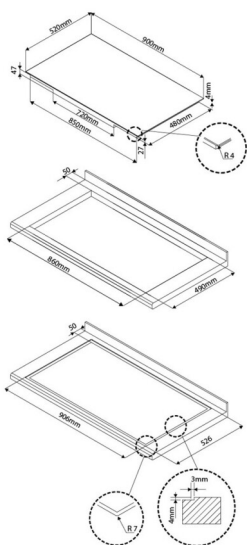

- Total black glas
- Flexinduktion med mulighed for brokobling
- Høj effekt på alle zoner
- 3 keep warm funktioner
- Minimal brug af grafik
- Super simpel betjening