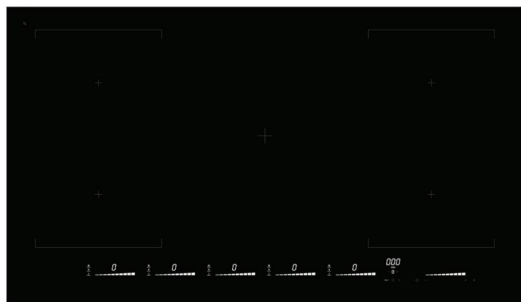

(3,7 kW)

Ø26  
2,6 kW  
(5,5 kW)

(3,7 kW)

22x18 cm  
2,1 kW  
(3.7 kW)

22x18 cm  
2,1 kW  
(3.7 kW)

EAN: 5709395022820

No: 2282

UNIQUE  
collection

## Eico 90 Fusion IQWP - Link

By Eico

Total Black

Induktionskogesektion, med intelligent induktion. Med lige kant for planlimning - Total Black - 900 mm

### Specifikationer

Kogeplade: Induktion

Antal zoner: 5 stk.

Betjeningspanel: Slidertouch control with light guide

Antal niveauer/trin: 10 trin

### Mål (H x B x D)

Produkt (BxDxH): B: 900 mm D: 520 mm

H: 47 mm

Indbygning (BxDxH): 860 x 490 x 47 mm