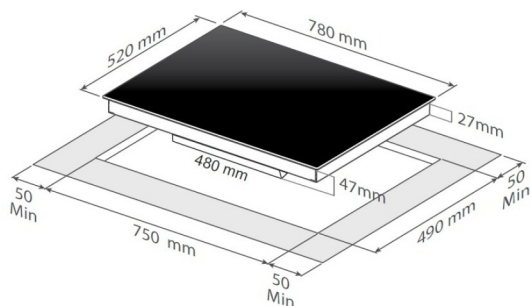

- Total black glas
- Rødt displaylys med Eicolink
- Høj effekt på alle zoner
- 2 keep warm funktioner
- Minimal brug af grafik
- Super simpel betjening