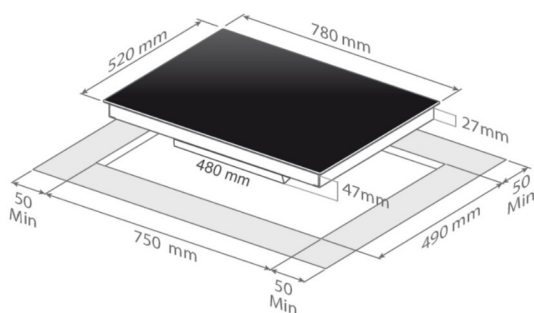

EAN: 5709395025357

No: 2535

UNIQUE
collection

Eico 80 Fusion IQF

By Eico

Total Black

Induktionskogesektion, med intelligent induktion. Med facetslebet kant, front - Lige kant, sider og bagside - Total Black - 780 mm

Specifikationer

Kogeplade: Induktion

Antal zoner: 4 stk.

Betjeningspanel: Slidertouch control with light guide

Antal niveauer/trin: 10 trin

Mål (H x B x D)

Produkt (BxDxH): B: 780 m D: 520 mm

H: 47 mm

Indbygning (BxDxH): 750 x 490 x 47 mm

HighLights

- 10 effektrin med light guide
- 3 "Keep Warm" funktioner
- Automatisk zone-aktiveringssystem
- Børnesikring
- Bro funktion
- Full-surface induction
- Gryderegistrering og størrelsestilpasning
- Induktion
- Minutur med automatisk sluk
- Opvarmningsfunktion
- Power booster funktion
- Sikkerhedsafbryder
- Stop-And-Go funktion
- Unique Collection
- Varmeindikator