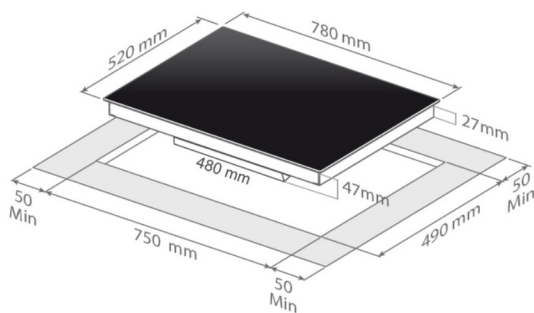

EAN: 5709395025364

No: 2536

UNIQUE
collection

Eico 80 Fusion IQWF - Link

By Eico

Total Black

Induktionskogesektion, med intelligent induktion. Med facetslebet kant, front - Lige kant, sider og bagside - Total Black - 780 mm

Specifikationer

Kogeplade: Induktion

Antal zoner: 4 stk.

Betjeningspanel: Slidertouch control with light guide

Antal niveauer/trin: 10 trin

Mål (H x B x D)

Produkt (BxDxH): B: 780 m D: 520 mm

H: 47 mm

Indbygning (BxDxH): 750 x 490 x 47 mm

HighLights

- 10 effektrin med light guide
- 3 "Keep Warm" funktioner
- Automatisk zone-aktiveringssystem
- Børnesikring
- Bro funktion
- Eicolink
- Gryderegistrering og størrelsestilpasning
- Hvidt displaylys
- Induktion
- Minutur med automatisk sluk
- Opvarmingsfunktion
- Power booster funktion
- Sikkerhedsafbryder
- Stop-And-Go funktion
- Unique Collection
- Varmeindikator