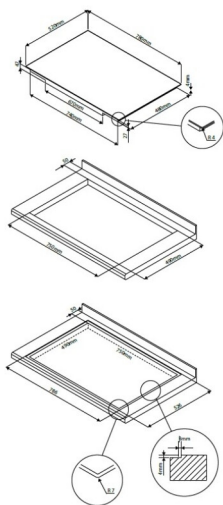

EAN: 5709395057297

No: 5729

UNIQUE
collection

Eico 80 IQWF - Link-2

By Eico

Total Black

Induktionskogesektion, med intelligent induktion. Med facetslebet kant, front - Lige kant, sider og bagside - Total Black - 780 mm

Specifikationer

Kogeplade: Induktion

Antal zoner: 6 stk.

Betjeningspanel: Slidertouch control with light guide

Antal niveauer/trin: 10 trin

Mål (H x B x D)

Produkt (BxDxH): B: 780 m D: 520 mm

H: 47 mm

Indbygning (BxDxH): 750 x 490 x 47 mm

HighLights

- 10 effekttrin med light guide
- 3 keep-warm niveauer
- Automatisk zone-aktiveringssystem
- Børnesikring
- Bro funktion
- Eicolink
- Gryderegistrering og størrelsestilpasning
- Hvidt displaylys
- Induktionskogesektion med intelligent induktion
- Minutur med automatisk sluk
- Opvarmningsfunktion
- Power booster funktion
- Sikkerhedsafbryder
- Stop-And-Go funktion
- Unique Collection
- Varmeindikator

- Total black glas
- Flexinduktion med mulighed for brokobling
- Høj effekt på alle zoner
- 3 keep warm funktioner
- Ingen grafik på kogepladen
- Firkantede zoner 22x18 cm