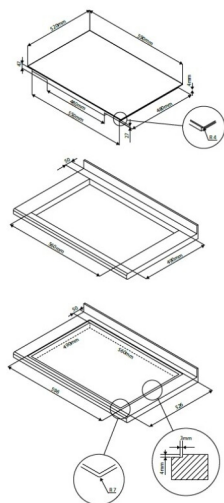

## Eico 60 IQWP - Link-2

By Eico

Total Black

Induktionskogesektion, med intelligent induktion. Med lige kant for planlimning - Total Black - 590 mm

### Specifikationer

Kogeplade: Induktion

Antal zoner: 4 stk.

Betjeningspanel: Slidertouch control with light guide

Antal niveauer/trin: 10 trin

### Mål (H x B x D)

Produkt (BxDxH): B: 590 mm D: 520 mm

H: 47 mm

Indbygning (BxDxH): 560 x 490 x 47 mm

- Total black glas
- Flexinduktion med mulighed for brokobling
- Høj effekt på alle zoner
- 3 keep warm funktioner
- Ingen grafik på kogepladen
- Firkantede zoner 22x18 cm