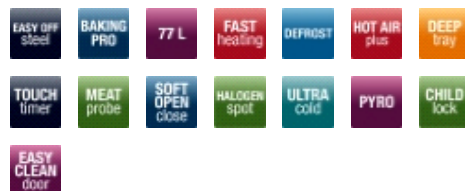

**Udstyr**

Elektronisk ur med sluk funktion og TouchControl	•
Elektronisk stegetermometer	•
Betjening - drejeknapper/PushPull knapper	-/•
Magasinskuffe	•

**Ovnfunktioner**

Lys i ovn antal - standard/halogen/halogensidespot	-/-/2
Antal ovnfunktioner inkl. lys	12+1
Pyrolyse/antal programmer	•/3
Eco opvarmning	•
Lynopvarmning af ovn til 180 °C i minutter	4
Over-/undervarme	•
Undervarme	•
Grill	•
Optøningsfunktion (blæser)	•
Turbogrill (blæser + grill)	•
Blæser og over-/undervarme	•
Varmluft med ringvarmeelement	•
Pizzafunktion (varmluft med ringvarmeelement og undervarme )	•
Supergrill (grill + overvarme)	•

**Udstyr i ovn**

EasyClean emalje - sort/grå	•/-
SoftOpen/SoftClose	•/•
Sideracks - Standard/Pyro	•/-
Bageplader - Standard/EasySlip/Pyro	2/-/-
Ekstra dyb bradepande - Standard /EasySlip/Pyro	1/-/-
Grillrist - Standard/Pyro	1/-
Antal glas i ovnlåge	4
Kold ovnlåge/UltraCold	-/•
Aftagelig ovnlåge	•
Børnesikring/kan frakobles	•/•

**Udstyr kogeplade**

Antal kogezone	4
Restvarmeindikator	•
Forreste venstre kogezone, størrelse i cm - watt	ø 12/21 - 2200
Bagerste venstre kogezone, størrelse i cm - watt	ø 14,5 - 1200

- Pyrolysekomfur i EasyOff Steel
- X-type design
- Multifunktionsovn med 12+1 funktioner, bl.a. ægte varmluft, optønings- og pizzafunktion
- Lynopvarmning af ovn til 180 °C på 4 min
- Energiklasse A
- Ekstra stort ovnrum på 77 liter
- UltraCold ovnlåge
- Ovnlåge med SoftOpen&Close
- Elegante PushPull knapper
- Børnesikring som kan kobles fra
- TouchTimer med minutur og stegetermometer
- Pyrolyse rengøring med 3 programmer
- Fuld inderlåge for nem rengøring
- Dobbelt halogen sidespot
- Ekstra dyb bradepande
- 4 kogezone, heraf 2 med dobbeltzone
- Produktmål HxBxD: 90x60x60,5 cm
- Kan justeres i højden fra 85-87 og fra 90-92 cm