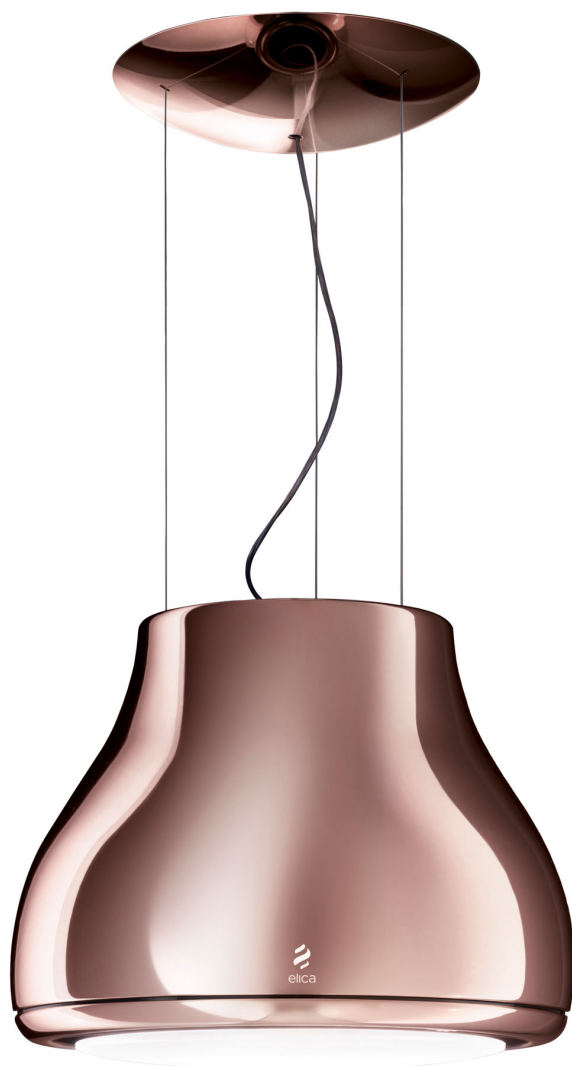

# Shining Copper

kr. 28.995,00

Shining Copper, Frithængende wirehængt eller for montering på væg, Med intern motor  
Den tynde og diskrete wire giver plads til at lege med formerne, og en wirehængt emhætte kan dermed give den som et skulpturelt element, der troner midt i køkkenet

## Specifikationer

Varenummer:	4754	Diameter	500 mm
Finish:	Kobber	Højde:	550-1300 mm
System:	Frithængende emfang eller for montering på væg	Betjening:	Fjernbetjening - 3 trin - intensiv
	Indikation for filterskift/rengøring	Belysning:	9 (LED) W
	Kantsug	Luftstrøm:	165-336 (384) m3/t
	Leveres incl. long life recirkulationsfilter	Lydniveau:	36-53 dB
	Leveres med fjernbetjening	Effektivitet:	C Luft
	Lysregulering		A Belysning
	Model for recirkulation		E Filter
	Timer 5-10-15-20 min	Note:	Belysning er LED 9 W 3.500°K
	LED Belysning		
	Sensorteknologi		
	Wireless connection med Snap		