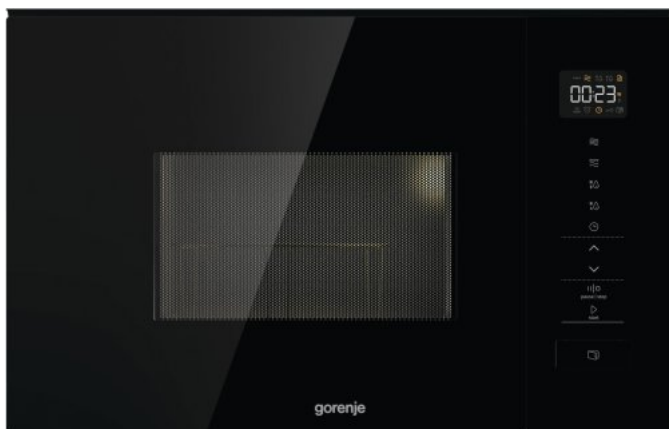

BM201SG3BG

gorenje
Life Simplified

-  AquaClean
-  AutoProgrammes
-  Børnelås
-  Grill
-  InoxTerior
-  Mikrobølgeovn og grill
-  SafetySwitch
-  SmartDisplay
-  SmartStart
-  StepBake
-  Timer
-  TouchControl
-  TurnTable

Farve: **Sort**

Rustfrit ovnrum

Dør materiale: **Glasdør**

Front materiale: **Glas**

Åbning af dør: **Ved hjælp af knap**

Døråbning: **Venstrehængslet**

Ovnrum: **20 ltr.**

Effekttrin: **5**