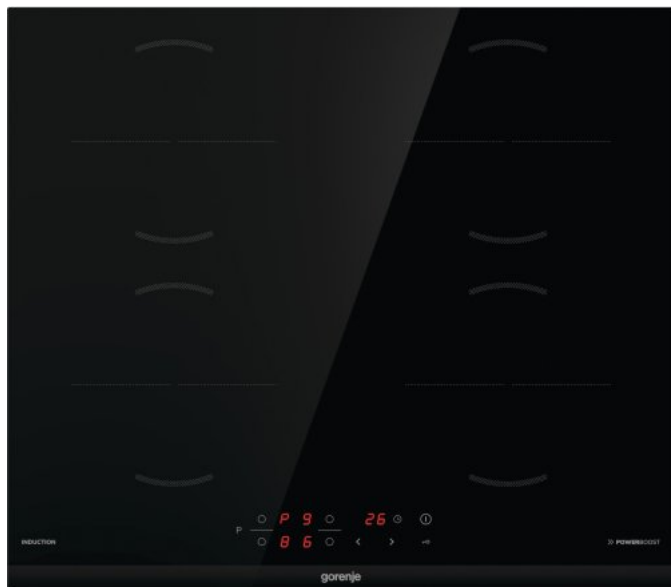

# GI6401BCE

**gorenje**  
Life Simplified

 PowerBoost

 Induktionskogeplader

 ChildLock

 Timer

Sort
Facetsleben kant
TouchControl
EggTimer
Timerfunktion
PowerBoost
4 kogezone Forreste venstre: Ø 18 cm, 1.2/1.5 kW, Forreste højre: Ø 18 cm, 1.2/1.5 kW, Bagerste venstre: Ø 18 cm, 1.5/2 kW, Bagerste højre: Ø 18 cm, 1.5/2 kW
Restvarmeindikator
ChildLock
Mål (BxHxD): <b>59 x 6 x 52 cm</b>
Emballagemål (BxHxD): <b>69 x 11,5 x 64,5 cm</b>
Niche dimensioner (BxHxD) (min-max): <b>56-56,4 x 5 x 49 cm</b>
Nettovægt: <b>9,6 kg</b>
Bruttovægt: <b>11,6 kg</b>
Tilslutningseffekt: <b>7.000 W</b>
Art. nummer: <b>743284</b>
EAN kode: <b>3838782757457</b>