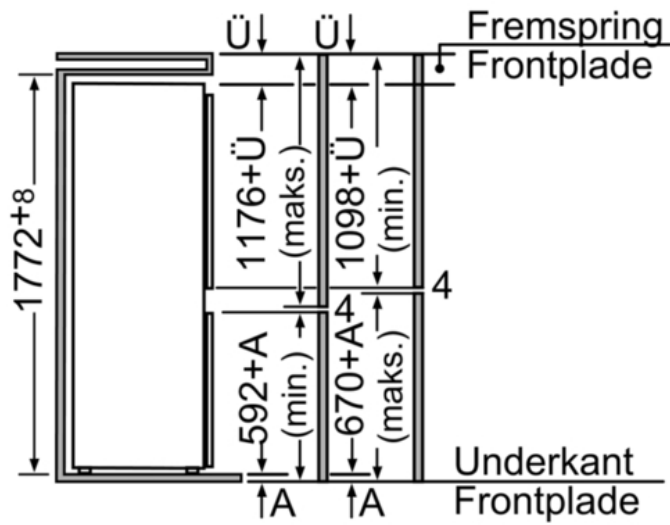

Serie | 2 Køleskabs-/fryserkombination

De angivne møbeldørmål gælder for en dørfuge på 4 mm. Ved brug af en anden fugebredde (maks. 14 mm) skal målene tilpasses.

Mål i mm