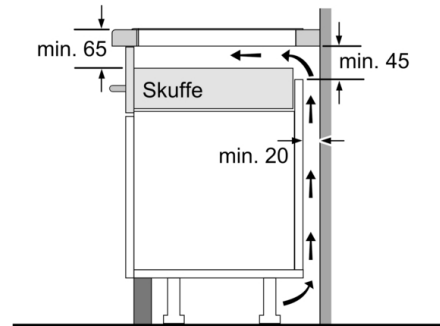

Design

- Facette design

Sikkerhed

- 2 trins restvarmeindikation for hver kogezone: viser hvilke kogezone der stadig er varme.
- Elektronisk børnesikring: forhindre utilsigtet aktivering af kogepladen.
- Betjeningspanel med pausefunktion: aftør overkogte væsker uden utilsigtet at ændre indstillinger (blokering af alle berøringsknapper i 30 sekunder).
- Hovedafbryder: sluk for alle kogezone ved et tryk på en knap.
- Sikkerhedsafbryder: Af sikkerhedsmæssige årsager stopper opvarmningen efter en forudindstillet tid uden interaktion (kan tilpasses).
- Display der viser energiforbruget: viser elforbruget i den sidste tilberedningsproces.

Installation

- Dimensioner (HxBxD mm): 51 x 592 x 522
- Krævet niche-størrelse til installation (HxBxD mm) : 51 x 560 x (490 - 500)
- Min. bordplade tykkelse: 16 mm
- Tilsluttet effekt: 7400 W
- PowerManagement funktion: begræns den maksimale effekt, hvis det er nødvendigt (afhænger af sikringsbeskyttelse ved elektrisk installation).
- Strømkabel: 1.1 m, Kabel medfølger

Serie 6, Induktionskogeplade, 60 cm PIE631FB1E

①
Udluftningsspalten skal
være fastlagt

Mål i mm

Mål i mm

Mål i mm

①
Udluftningsspalten skal
være fastlagt

Mål i mm