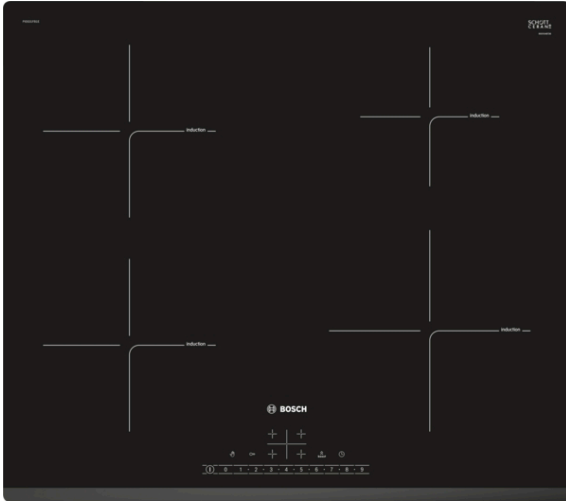

Serie 6, Induktionskogeplade, 60 cm PIE631FB1E

Tilbehør

HEZ390090 : Wok til induktion, zoner på 16cm Ø
HEZ9FE280 : Pande, ø28 non-stick
HEZ9SE040 : Grydesæt
HEZ9SE060 : Kogegrejssæt

Induktionskogeplade til nem og sikker madlavning med lavt energiforbrug. Varmer sikkert hurtigt op og er nem at rengøre.

Induktionskogeplade til nem og sikker madlavning med lavt energiforbrug. Varmer sikkert hurtigt op og er nem at rengøre.

- 60 cm: plads til 4 potter eller pander.

Fleksibilitet i kogezone

- Kogezone foran til venstre: 180 mm, 1.8 kW (max. effekt 3.1 kW)
- Kogezone bagerst til venstre: 180 mm, 1.8 kW (max. effekt 3.1 kW)
- Kogezone bagerst til højre: 145 mm, 1.4 kW (max effekt 2.2 kW)
- Kogezone foran til højre: 210 mm, 2.2 kW (max. effekt 3.7 kW)