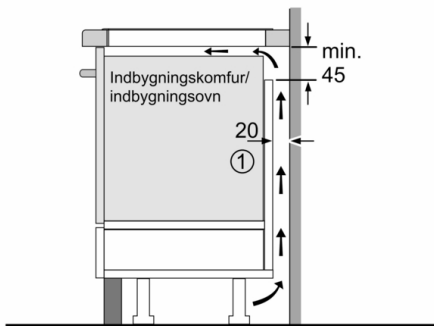

Serie 6, Induktionskogeplade, 60 cm PIE631FB1E

①
Udluftningsspalten skal
være fastlagt

Mål i mm