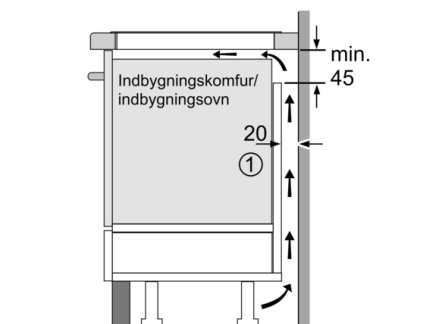

Teknisk data

Produktfamilie : Kogesektion glaskeramik

Installation : Indbygning

Energiinput : El

Samlet antal indstillinger, som kan anvendes på samme tid : 4

Nichemål ved indbygning (H x B x D) : 51 x 560-560 x 490-500 mm

Installation

- Dimensioner (HxBxD mm): 51 x 592 x 522
- Krævet niche-størrelse til installation (HxBxD mm) : 51 x 560 x (490 - 500)
- Min. bordplade tykkelse: 16 mm
- Tilsluttet effekt: 7400 W
- PowerManagement funktion: begræns den maksimale effekt, hvis det er nødvendigt (afhænger af sikringsbeskyttelse ved elektrisk installation).
- Strømkabel: 1.1 m, Kabel medfølger

Serie 6, Induktionskogeplade, 60 cm PIE631FB1E

①
Udluftningsspalten skal
være fastlagt

Mål i mm

Mål i mm

Mål i mm

①
Udluftningsspalten skal
være fastlagt

Mål i mm