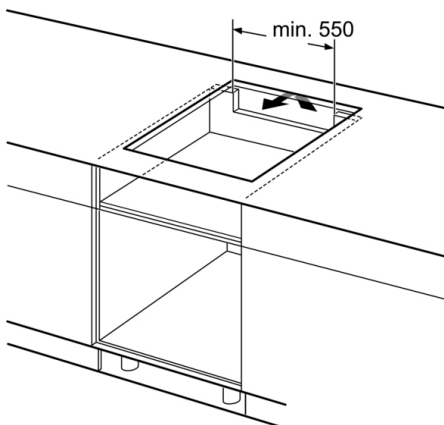

Teknisk data

Produktfamilie : Kogesektion glaskeramik

Installation : Indbygning

Energiinput : El

Samlet antal indstillinger, som kan anvendes på samme tid : 4

Nichemål ved indbygning (H x B x D) : 51 x 560-560 x 490-500 mm

Bredde på produktet : 592 mm

Produktmål (HxBxD) : 51 x 592 x 522 mm

Dimension af pakket produkt : 126 x 753 x 603 mm

Nettovægt : 11,6 kg

Bruttovægt : 13,8 kg

Restvarmeindikator : Separat

Placering af kontrolpanel : Front

Installation

- Dimensioner (HxBxD mm): 51 x 592 x 522
- Krævet niche-størrelse til installation (HxBxD mm) : 51 x 560 x (490 - 500)
- Min. bordplade tykkelse: 16 mm
- Tilsluttet effekt: 7400 W
- PowerManagement funktion: begræns den maksimale effekt, hvis det er nødvendigt (afhænger af sikringsbeskyttelse ved elektrisk installation).
- Strømkabel: 1.1 m, Kabel medfølger

Serie 6, Induktionskogeplade, 60 cm PIE631FB1E

①
Udluftningsspalten skal
være fastlagt

Mål i mm

Mål i mm

Mål i mm

①
Udluftningsspalten skal
være fastlagt

Mål i mm