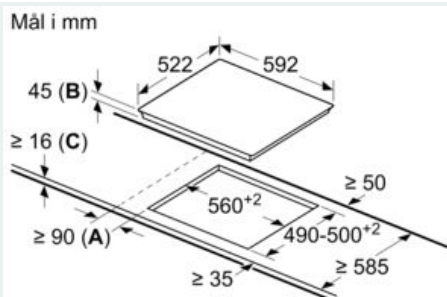

Udstyr

Teknisk data

Produktfamilie : Kogesektion glaskeramik

Installation : Indbygning

Energiinput : El

Samlet antal indstillinger, som kan anvendes på samme tid : 4

Nichemål ved indbygning (H x B x D) : 45 x 560-560 x 490-500 mm

Bredde på produktet : 592 mm

Produktmål (HxBxD) : 45 x 592 x 522 mm

Dimension af pakket produkt : 100 x 750 x 590 mm

Nettovægt : 7,3 kg

Bruttovægt : 8,0 kg

Restvarmeindikator : Separat

Placering af kontrolpanel : Front

Installation

- Dimensioner (HxBxD mm): 45 x 592 x 522
- Krævet niche-størrelse til installation (HxBxD mm) : 45 x 560 x (490 - 500)
- Min. bordplade tykkelse: 16 mm
- Tilsluttet effekt: 6600 W

iQ100, Kogesektion, 60 cm, Sort,
overflademontering uden ramme
ET611HE17E

Stregtegninger

- A:** Minimumafstand fra kogesektionens udskæring til væg.
B: Udsparringsdybde
C: Med ovn nedenunder min. 20, evt. mere.
Se pladskravene for ovnen.