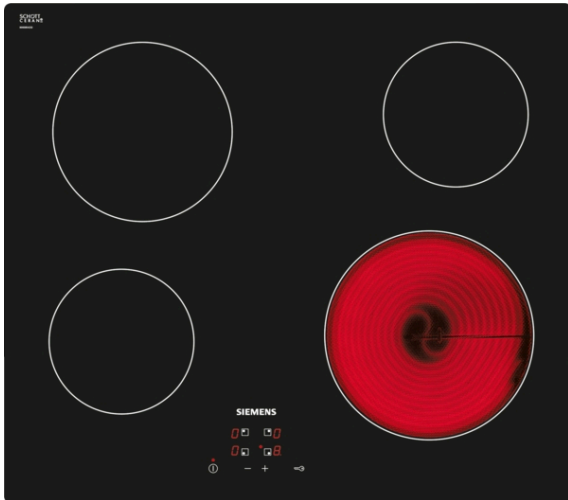

iQ100, Kogesektion, 60 cm, Sort, overflademontering uden ramme ET611HE17E

Stilren glaskeramisk kogesektion – nyd madlavningen, rengør nemt bagefter.

- ✓ touchControl - kontrollerer temperaturen ved direkte at trykke på touchpanelet på glasfladen.
- ✓ Med børnesikringen er det muligt at forhindre børn i at tænde for kogezonerne.

Udstyr

Teknisk data

Produktfamilie : Kogesektion glaskeramik

Installation : Indbygning

Energiinput : El

Samlet antal indstillinger, som kan anvendes på samme tid : 4

Nichemål ved indbygning (H x B x D) : 45 x 560-560 x 490-500 mm

iQ100, Kogesektion, 60 cm, Sort, overflademontering uden ramme ET611HE17E

Udstyr

- 60 cm: plads til 4 potter eller pander.

Fleksibilitet i kogezoner

- Kogezone foran til venstret: 145 mm, 1.2 kW
- Kogezone bagerst til venstre: : 180 mm, 2 kW
- Kogezone bagest til højre: 145 mm , 1.2 kW
- Kogezone foran til højre: 210 mm, 2.2 kW