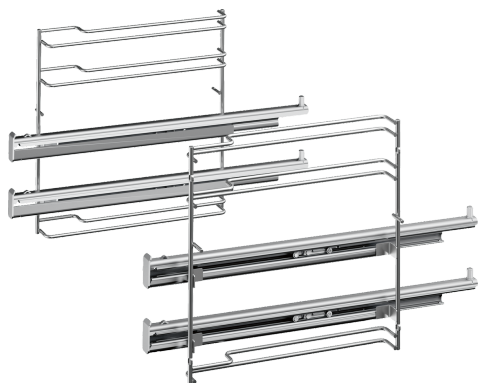

Teleskopudtræk, 2 niveauer, fuldt udtræk HZ638270

✓ Med udtrækskinner på hyldetrin 2 og 3 kan bagetilbehør trækkes helt ud af ovnen uden at vælte. Dette tilbehør er egnet til pyrolytisk rengøring.

Udstyr

Teknisk data

Dimension af pakket produkt:85 x 300 x 420 mm
Palledimensioner: 95.0 x 80.0 x 120.0
Standardantal enheder pr. palle: 48
Nettovægt:2.4 kg
Bruttovægt:2.8 kg
EAN-kode: 4242003673560

Teleskopudtræk, 2 niveauer, fuldt udtræk HZ638270

Udstyr

- Materiale: rustfrit stål
- Dette tilbehør er egnet til pyrolytisk selvrens.
- Kontroller venligst kompatibilitet med dit produkt før bestilling.

Teleskopudtræk x 2

fuldt udtræk

pyro

- Maks. kapacitet: 16 kg