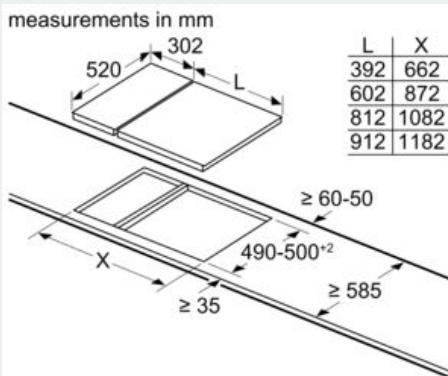

iQ700, Flex induktionskogeplade, 30 cm, Sort, overflademontering med ramme EX375FXB1E

Stregtegninger