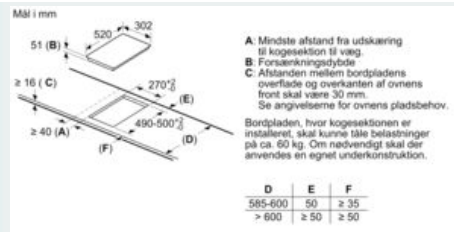

iQ700, Flex induktionskogeplade, 30 cm, Sort, overflademontering med ramme
EX375FXB1E

Stregtegninger

Mål i mm
Domino kombinationsmuligheder med passende apparat- og udsikringsmålt

Bredde type:	30	40	60	70	80	90
Apparat bredde:	302	392	602	710	812	912
2x30	A	B	C	D	L	X
1x30, 1x40	302	392	-	-	604	572
1x30, 1x60	302	602	-	-	904	872
1x30, 1x70*	302	710	-	-	1012	980
1x30, 1x80	302	812	-	-	1114	1082
1x30, 1x90	302	912	-	-	1214	1182
2x40	392	392	-	-	784	752
1x40, 1x60	392	602	-	-	994	962
1x40, 1x70*	392	710	-	-	1102	1070
1x40, 1x80	392	812	-	-	1204	1172
1x40, 1x90	392	912	-	-	1304	1272
3x30	302	302	302	-	906	874
2x30, 1x40	302	302	392	-	996	964
2x30, 1x60	302	302	602	-	1206	1174
2x30, 1x70*	302	302	710	-	1314	1282
2x30, 1x80	302	302	812	-	1416	1384
2x30, 1x90	302	302	912	-	1516	1484
1x30, 2x40	302	392	392	-	1086	1054
1x30, 1x40, 1x60	302	392	602	-	1296	1264
1x30, 1x40, 1x70*	302	392	710	-	1404	1372
1x30, 1x40, 1x80	302	392	812	-	1506	1474
1x30, 1x40, 1x90	302	392	912	-	1606	1574
3x40	392	392	392	-	1176	1144
2x40, 1x60	392	392	602	-	1386	1354
4x30	302	302	302	302	1208	1176
3x30, 1x40	302	302	302	392	1208	1266
2x30, 2x40	302	392	392	392	1388	1356
1x30, 3x40	302	392	392	392	1478	1446
1x30, 1x75	302	750	-	-	1052	1016
1x40, 1x75	392	750	-	-	1142	1106
2x30, 1x75	302	302	750	-	1354	1318
1x30, 1x40, 1x75	302	392	750	-	1444	1408

* Ikke muligt ved induktionskogeplade på 70 cm