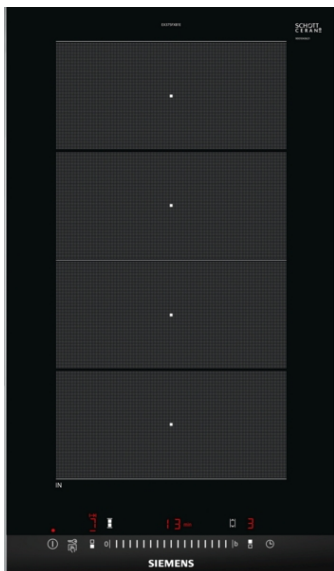

iQ700, Flex induktionskogeplade, 30 cm, Sort, overflademontering med ramme EX375FXB1E

Moderne og innovativ flexInduction kogeplade fra Siemens, som giver mere fleksibel brug af kogezone, så du får større frihed i din madlavning.

- ✓ Den 30 cm brede kogeplade er perfekt i kombination med Domino- eller andre kogesektioner i comfortDesign.
- ✓ flexInduction – den smarte madlavningszone, der tilpasser sig dit køkkenrej.
- ✓ Med touchSlider betjeningen er det muligt at ændre effektniveauet ved at trykke direkte på touchSlideren eller ved at køre én finger henover.
- ✓ Juster varmeniveauet i tre trin bare ved at flytte køkkenregrene - powerMove Plus.
- ✓ powerBoost – forøger din induktionszones ydeevne med op til 50 %.