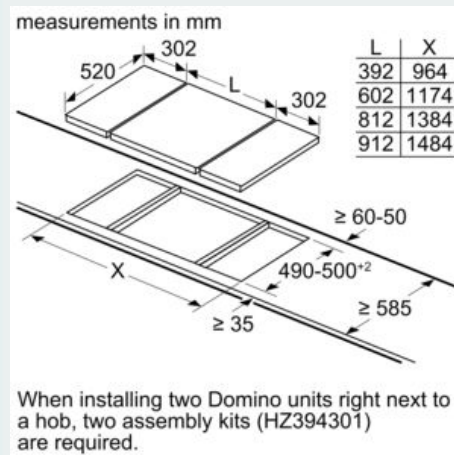

iQ700, Flex induktionskogeplade, 30 cm, Sort, overflademontering med ramme
EX375FXB1E

Stregtegninger

Mål i mm
Domino kombinationsmuligheder med passende apparat- og udsikringsmålt

Bredde type:	30	40	60	70	80	90
Apparat bredde:	302	392	602	710	812	912
2x30	A	B	C	D	L	X
1x30, 1x40	302	392	-	-	604	572
1x30, 1x60	302	602	-	-	904	872
1x30, 1x70*	302	710	-	-	1012	980
1x30, 1x80	302	812	-	-	1114	1082
1x30, 1x90	302	912	-	-	1214	1182
2x40	392	392	-	-	784	752
1x40, 1x60	392	602	-	-	994	962
1x40, 1x70*	392	710	-	-	1102	1070
1x40, 1x80	392	812	-	-	1204	1172
1x40, 1x90	392	912	-	-	1304	1272
3x30	302	302	302	-	906	874
2x30, 1x40	302	302	392	-	996	964
2x30, 1x60	302	302	602	-	1206	1174
2x30, 1x70*	302	302	710	-	1314	1282
2x30, 1x80	302	302	812	-	1416	1384
2x30, 1x90	302	302	912	-	1516	1484
1x30, 2x40	302	392	392	-	1086	1054
1x30, 1x40, 1x60	302	392	602	-	1296	1264
1x30, 1x40, 1x70*	302	392	710	-	1404	1372
1x30, 1x40, 1x80	302	392	812	-	1506	1474
1x30, 1x40, 1x90	302	392	912	-	1606	1574
3x40	392	392	392	-	1176	1144
2x40, 1x60	392	392	602	-	1386	1354
4x30	302	302	302	302	1208	1176
3x30, 1x40	302	302	302	392	1208	1266
2x30, 2x40	302	392	392	392	1388	1356
1x30, 3x40	302	392	392	392	1478	1446
1x30, 1x75	302	750	-	-	1052	1016
1x40, 1x75	392	750	-	-	1142	1106
2x30, 1x75	302	302	750	-	1354	1318
1x30, 1x40, 1x75	302	392	750	-	1444	1408

* Ikke muligt ved induktionskogeplade på 70 cm