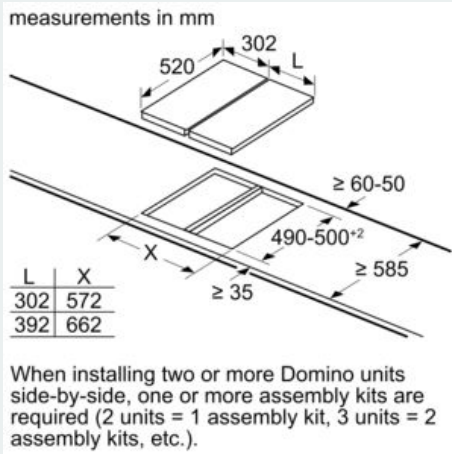

Installation

- Dimensioner (HxBxD mm): 51 x 302 x 520
- Krævet niche-størrelse til installation (HxBxD mm) : 51 x 270 x (490 - 500)
- Min. bordplade tykkelse: 16 mm
- Tilsluttet effekt: 3700 W
- powerManagement funktion: begræns den maksimale effekt, hvis det er nødvendigt (afhænger af sikringsbeskyttelse ved elektrisk installation).

- Strømkabel: 1.1 m, connected directly

iQ700, Flex induktionskogeplade, 30 cm, Sort, overflademontering med ramme
EX375FXB1E

Stregtegninger

Mål i mm
Domino kombinationsmuligheder med passende apparat- og udsikringsmålt

Bredde type:	30	40	60	70	80	90
Apparat bredde:	302	392	602	710	812	912
2x30	A	B	C	D	L	X
1x30, 1x40	302	392	-	-	604	572
1x30, 1x60	302	602	-	-	904	872
1x30, 1x70*	302	710	-	-	1012	980
1x30, 1x80	302	812	-	-	1114	1082
1x30, 1x90	302	912	-	-	1214	1182
2x40	392	392	-	-	784	752
1x40, 1x60	392	602	-	-	994	962
1x40, 1x70*	392	710	-	-	1102	1070
1x40, 1x80	392	812	-	-	1204	1172
1x40, 1x90	392	912	-	-	1304	1272
3x30	302	302	302	-	906	874
2x30, 1x40	302	302	392	-	996	964
2x30, 1x60	302	302	602	-	1206	1174
2x30, 1x70*	302	302	710	-	1314	1282
2x30, 1x80	302	302	812	-	1416	1384
2x30, 1x90	302	302	912	-	1516	1484
1x30, 2x40	302	392	392	-	1086	1054
1x30, 1x40, 1x60	302	392	602	-	1296	1264
1x30, 1x40, 1x70*	302	392	710	-	1404	1372
1x30, 1x40, 1x80	302	392	812	-	1506	1474
1x30, 1x40, 1x90	302	392	912	-	1606	1574
3x40	392	392	392	-	1176	1144
2x40, 1x60	392	392	602	-	1386	1354
4x30	302	302	302	302	1208	1176
3x30, 1x40	302	302	302	392	1208	1266
2x30, 2x40	302	392	392	392	1388	1356
1x30, 3x40	302	392	392	392	1478	1446
1x30, 1x75	302	750	-	-	1052	1016
1x40, 1x75	392	750	-	-	1142	1106
2x30, 1x75	302	302	750	-	1354	1318
1x30, 1x40, 1x75	302	392	750	-	1444	1408