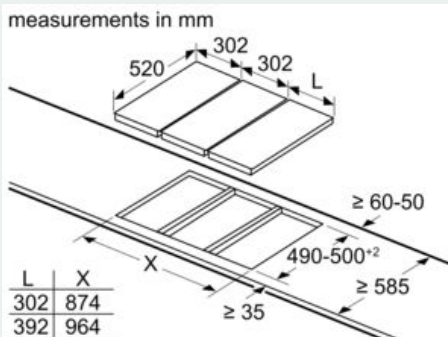

Installation

- Dimensioner (HxBxD mm): 51 x 302 x 520
- Krævet niche-størrelse til installation (HxBxD mm) : 51 x 270 x (490 - 500)
- Min. bordplade tykkelse: 16 mm
- Tilsluttet effekt: 3700 W
- powerManagement funktion: begræns den maksimale effekt, hvis det er nødvendigt (afhænger af sikringsbeskyttelse ved elektrisk installation).

- Strømkabel: 1.1 m, connected directly

iQ700, Flex induktionskogeplade, 30 cm, Sort, overflademontering med ramme
EX375FXB1E

Stregtegninger

Mål i mm
Domino kombinationsmuligheder med passende apparat- og udsikringsmålt

Bredde type:	30	40	60	70	80	90
Apparat bredde:	302	392	602	710	812	912
2x30	A	B	C	D	L	X
1x30, 1x40	302	392	-	-	604	572
1x30, 1x60	302	602	-	-	904	872
1x30, 1x70*	302	710	-	-	1012	980
1x30, 1x80	302	812	-	-	1114	1082
1x30, 1x90	302	912	-	-	1214	1182
2x40	392	392	-	-	784	752
1x40, 1x60	392	602	-	-	994	962
1x40, 1x70*	392	710	-	-	1102	1070
1x40, 1x80	392	812	-	-	1204	1172
1x40, 1x90	392	912	-	-	1304	1272
3x30	302	302	302	-	906	874
2x30, 1x40	302	302	392	-	996	964
2x30, 1x60	302	302	602	-	1206	1174
2x30, 1x70*	302	302	710	-	1314	1282
2x30, 1x80	302	302	812	-	1416	1384
2x30, 1x90	302	302	912	-	1516	1484
1x30, 2x40	302	392	392	-	1086	1054
1x30, 1x40, 1x60	302	392	602	-	1296	1264
1x30, 1x40, 1x70*	302	392	710	-	1404	1372
1x30, 1x40, 1x80	302	392	812	-	1506	1474
1x30, 1x40, 1x90	302	392	912	-	1606	1574
3x40	392	392	392	-	1176	1144
2x40, 1x60	392	392	602	-	1386	1354
4x30	302	302	302	302	1208	1176
3x30, 1x40	302	302	302	392	1208	1266
2x30, 2x40	302	392	392	392	1388	1356
1x30, 3x40	302	392	392	392	1478	1446
1x30, 1x75	302	750	-	-	1052	1016
1x40, 1x75	392	750	-	-	1142	1106
2x30, 1x75	302	302	750	-	1354	1318
1x30, 1x40, 1x75	302	392	750	-	1444	1408

* Ikke muligt ved induktionskogeplade på 70 cm

iQ700, Flex induktionskogeplade, 30 cm, Sort, overflademontering med ramme EX375FXB1E

Stregtegninger

When installing a Domino unit right next to a hob, an assembly kit (HZ394301) is required.