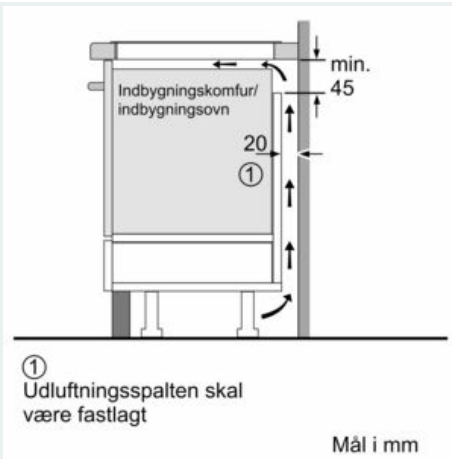

Design

- komfortDesign

Sikkerhed

- 2 trins restvarmeindikation for hver kogezone: viser hvilke kogezone der stadig er varme.
- Børnesikring: forhindre utilsigtet aktivering af kogepladen.
- controlPanel Pause - en funktion som låser betjeningspanelet i 35 sekunder for let rengøring: aftør overkogte væsker uden utilsigtet at ændre indstillinger (blokering af alle berøringsknapper i 30 sekunder).
- Hovedafbryder: sluk for alle kogezone ved et tryk på en knap.
- Sikkerhedsafbryder: Af sikkerhedsmæssige årsager stopper opvarmningen efter en forudindstillet tid uden interaktion (kan tilpasses).
- Display der viser energiforbruget: viser elforbruget i den sidste tilberedningsproces.

Installation

- Dimensioner (HxBxD mm): 51 x 302 x 520
- Krævet niche-størrelse til installation (HxBxD mm) : 51 x 270 x (490 - 500)
- Min. bordplade tykkelse: 16 mm
- Tilsluttet effekt: 3700 W
- powerManagement funktion: begræns den maksimale effekt, hvis det er nødvendigt (afhænger af sikringsbeskyttelse ved elektrisk installation).

- Strømkabel: 1.1 m, connected directly

iQ700, Flex induktionskogeplade, 30 cm, Sort, overflademontering med ramme
EX375FXB1E

Stregtegninger

Mål i mm
Domino kombinationsmuligheder med passende apparat- og udsikringsmålt