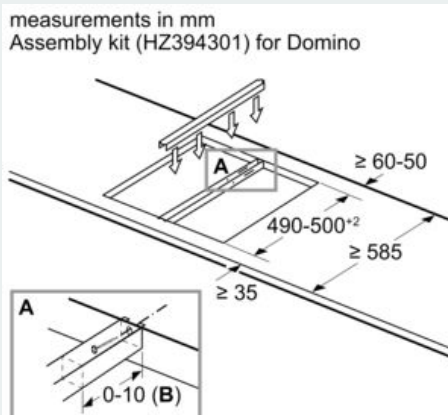

When installing two or more Domino units side-by-side, one or more assembly kits are required (2 units = 1 assembly kit, 3 units = 2 assembly kits, etc.).

B: Dependent on the cut-out depth