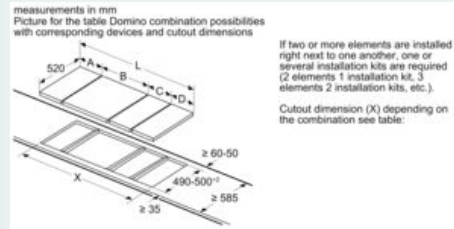

iQ700, Flex induktionskogeplade, 30 cm, Sort, overflademontering med ramme
EX375FXB1E

Stregtegninger

Mål i mm
Domino kombinationsmuligheder med passende apparat- og udsikringsmålt

Bredde type:	30	40	60	70	80	90
Apparat bredde:	302	392	602	710	812	912
2x30	A	B	C	D	L	X
1x30, 1x40	302	392	-	-	604	572
1x30, 1x60	302	602	-	-	904	872
1x30, 1x70*	302	710	-	-	1012	980
1x30, 1x80	302	812	-	-	1114	1082
1x30, 1x90	302	912	-	-	1214	1182
2x40	392	392	-	-	784	752
1x40, 1x60	392	602	-	-	994	962
1x40, 1x70*	392	710	-	-	1102	1070
1x40, 1x80	392	812	-	-	1204	1172
1x40, 1x90	392	912	-	-	1304	1272
3x30	302	302	302	-	906	874
2x30, 1x40	302	302	392	-	996	964
2x30, 1x60	302	302	602	-	1206	1174
2x30, 1x70*	302	302	710	-	1314	1282
2x30, 1x80	302	302	812	-	1416	1384
2x30, 1x90	302	302	912	-	1516	1484
1x30, 2x40	302	392	392	-	1086	1054
1x30, 1x40, 1x60	302	392	602	-	1296	1264
1x30, 1x40, 1x70*	302	392	710	-	1404	1372
1x30, 1x40, 1x80	302	392	812	-	1506	1474
1x30, 1x40, 1x90	302	392	912	-	1606	1574
3x40	392	392	392	-	1176	1144
2x40, 1x60	392	392	602	-	1386	1354
4x30	302	302	302	302	1208	1176
3x30, 1x40	302	302	302	392	1208	1266
2x30, 2x40	302	392	392	392	1388	1356
1x30, 3x40	302	392	392	392	1478	1446
1x30, 1x75	302	750	-	-	1052	1016
1x40, 1x75	392	750	-	-	1142	1106
2x30, 1x75	302	302	750	-	1354	1318
1x30, 1x40, 1x75	302	392	750	-	1444	1408

* Ikke muligt ved induktionskogeplade på 70 cm