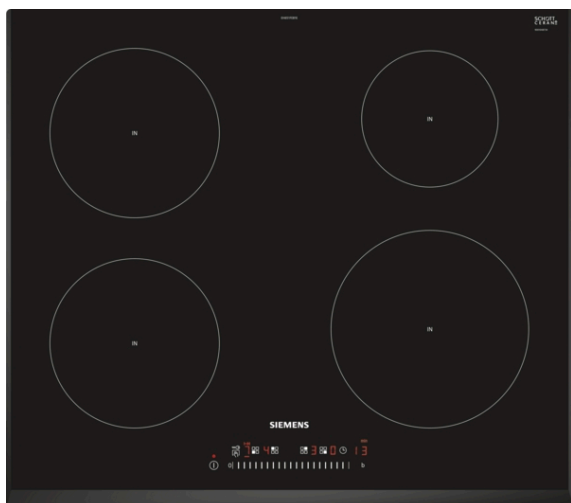

iQ100, Induktionskogeplade, 60 cm, Sort, overflademontering uden ramme EH651FEB1E

Induktionskogesektion – hurtigere, mere sikker, mere effektiv madlavning og nem rengøring

- ✓ Med touchSlider betjeningen er det muligt at ændre effektniveauet ved at trykke direkte på touchSlidern eller ved at køre én finger henover.
- ✓ powerBoost – forøger din induktionszones ydeevne med op til 50 %.
- ✓ Timer med stopfunktion giver sikker slukning af kogezone, efter den indstillede tid er udløbet.
- ✓ Med børnesikringen er det muligt at forhindre børn i at tænde for kogezoneerne.
- ✓ For mere energieffektiv madlavning - Energiforbruget vises i display.

Udstyr

Teknisk data

Produktfamilie : Kogesektion glaskeramik

Installation : Indbygning

Energiinput : El

Samlet antal indstillinger, som kan anvendes på samme tid : 4

Nichemål ved indbygning (H x B x D) : 51 x 560-560 x 490-500 mm

Bredde på produktet : 592 mm

Produktmål (HxBxD) : 51 x 592 x 522 mm

Dimension af pakket produkt : 126 x 753 x 603 mm

Nettovægt : 11,1 kg

Bruttovægt : 13,3 kg

Restvarmeindikator : Separat

Placering af kontrolpanel : Front

iQ100, Induktionskogeplade, 60 cm, Sort, overflademontering uden ramme EH651FEB1E

Udstyr

- 60 cm: plads til 4 potter eller pander.

Fleksibilitet i kogezone

- Kogezone foran til venstre: 180 mm, 1.8 kW (max. effekt 3.1 kW)
- Kogezone bagerst til venstre: 180 mm, 1.8 kW (max. effekt 3.1 kW)
- Kogezone bagerst til højre: 145 mm, 1.4 kW (max. effekt 2.2 kW)
- Kogezone foran til højre: 210 mm, 2.2 kW (max. effekt 3.7 kW)