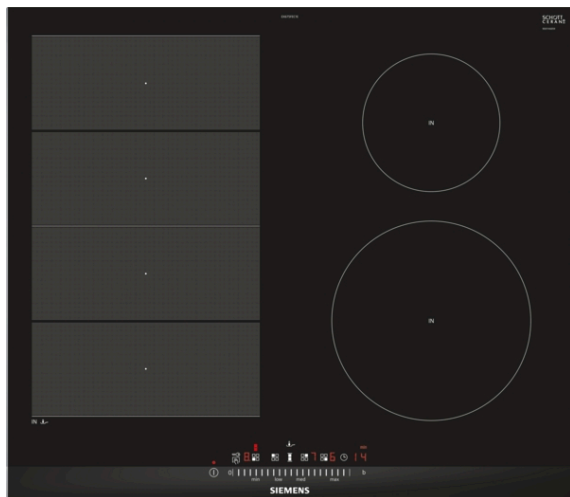

iQ700, Induktionskogeplade, 60 cm, Sort, overflademontering med ramme EX675FEC1E

Moderne og innovativ flexInduction kogeplade fra Siemens, som giver mere fleksibel brug af kogezone, så du får større frihed i din madlavning.

- ✓ flexInduction – den smarte madlavningszone, der tilpasser sig dit køkkengrej.
- ✓ Med touchSlider betjeningen er det muligt at ændre effektniveauet ved at trykke direkte på touchSlideren eller ved at køre én finger henover.
- ✓ fryingSensor – sikrer en jævn temperatur, så du kan vinke farvel til at brænde aftensmaden på.
- ✓ powerBoost – forøger din induktionszones ydeevne med op til 50 %.
- ✓ Timer med stopfunktion giver sikker slukning af kogezone, efter den indstillede tid er udløbet.

Udstyr

Teknisk data

Produktfamilie : Kogesektion glaskeramik

Installation : Indbygning

Energiinput : El

Samlet antal indstillinger, som kan anvendes på samme tid : 4

Nichemål ved indbygning (H x B x D) : 51 x 560-560 x 490-500 mm

iQ700, Induktionskogeplade, 60 cm, Sort, overflademontering med ramme EX675FEC1E

Udstyr

- 60 cm: plads til 4 potter eller pander.

Fleksibilitet i kogezone

- Fleksibel madlavning med flexInduction: Brug køkkengrej af enhver form eller størrelse overalt inden for den 40 cm lange zone.
- Kogezone foran til venstre: 240 mm, 200 mm, 2.2 kW (max. effekt 3.7 kW)
- Kogezone bagerst til venstre: 240 mm, 200 mm, 2.2 kW (max. effekt 3.7 kW)
- Kogezone bagerst til højre: 145 mm, 1.4 kW (max effekt 2.2 kW)
- Kogezone foran til højre: 210 mm, 2.2 kW (max. effekt 3.7 kW)