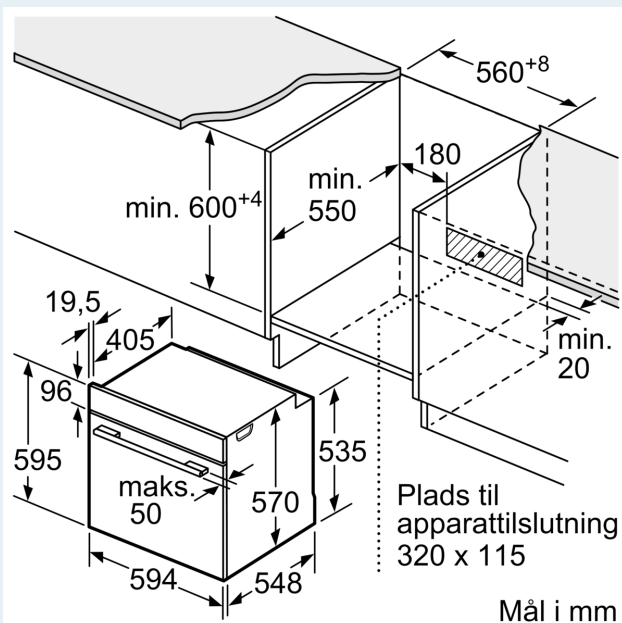

Teknisk info

- Længde på ledning: 120 cm
- Nominel spænding 220-240 V
- Samlet tilslutningseffekt el: 3.6 kW
- Energiklasse (iht. EU Nr. 65/2014): A
- Energiforbrug i standard drift: 0.97 kWh
- Energiforbrug i varmluftsdrift: 0.81 kWh
- Antal ovnrums: 1 Varmekilde: elektrisk Volume ovnrums: 71 l

Dimensioner

- Mål på produktet (h x b x d): 595 mm x 594 mm x 548 mm
- Nichemål (h x b x d): 585 mm - 595 mm x 560 mm - 568 mm x 550 mm
- Se venligst indbygningsmålene i stregtegningerne.
- Vi anbefaler at du vælger komplementære produkter indenfor n IQ500 for sikre et optimal kombination i design med dine

indbygningsapparater.

**iQ500, Indbygningsovn, 60 x 60 cm, Rustfrit stål
HB517ABS0**

Stregtegninger

Mål i mm

A: 19,5 mm
B: Plads til tilslutning af apparat 320 x 115 mm

Indbygning med en kogesektion.

Mål i mm