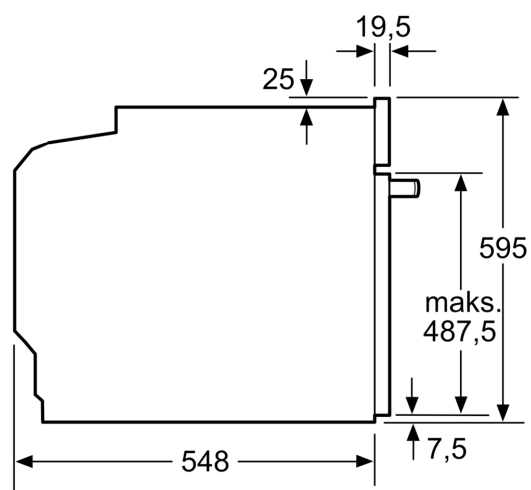

Udstyr

Teknisk data

Type af installation: Indbyggede
 Integreret rengøringsystem: Hydrolytisk
 Nichemål ved indbygning (H x B x D): 585-595 x 560-568 x 550 mm
 Produktmål (HxBxD):595 x 594 x 548 mm
 Dimension af pakket produkt:675 x 690 x 660 mm
 Kontrolpanelmateriale: Glas
 Dørmateriale: Glas
 Nettovægt:34.1 kg
 Anvendelig volumen (af hulrum): 71 l
 Varmeelementtype: Stor grill, Varmluft skånsom, Varmluft, Over-/undervarme, Pizzaindstilling, Undervarme, Varmluft/Impulsgrill
 Ovnrumsmateriale:Andet
 Temperaturkontrol: mekanisk
 Antal indvendige lamper: 1
 Længde på elledning: 120.0 cm
 EAN-kode: 4242003799192
 Antal hulrum - (2010/30/EF): 1
 Energiklasse: A
 Energy consumption per cycle conventional (2010/30/EC):0.97 kWh/cycle
 Energy consumption per cycle forced air convection (2010/30/EC): 0.81 kWh/cycle
 Energieffektivitetsindeks - NY (2010/30/EF): 95.3 %
 Tilslutningseffekt: 3600 W
 Strømstyrke: 16 A
 Elementspænding:220-240 V
 Frekvens: 60; 50 Hz
 Stiktype: Schukostik med jord
 Medleveret tilbehør: 1 x Stegerist, 1 x Universalpande

Teknisk info

- Længde på ledning: 120 cm
- Nominel spænding 220-240 V
- Samlet tilslutningseffekt el: 3.6 kW
- Energiklasse (iht. EU Nr. 65/2014): A
- Energiforbrug i standard drift: 0.97 kWh
- Energiforbrug i varmluftsdrift: 0.81 kWh
- Antal ovnrums: 1 Varmekilde: elektrisk Volume ovnrums: 71 l

Dimensioner

- Mål på produktet (h x b x d): 595 mm x 594 mm x 548 mm
- Nichemål (h x b x d): 585 mm - 595 mm x 560 mm - 568 mm x 550 mm
- Se venligst indbygningsmålene i stregtegningerne.
- Vi anbefaler at du vælger komplementære produkter indenfor n IQ500 for sikre et optimal kombination i design med dine

indbygningsapparater.

**iQ500, Indbygningsovn, 60 x 60 cm, Rustfrit stål
HB517ABS0**

Stregtegninger

Mål i mm

A: 19,5 mm
B: Plads til tilslutning af apparat 320 x 115 mm

Indbygning med en kogesektion.

Mål i mm