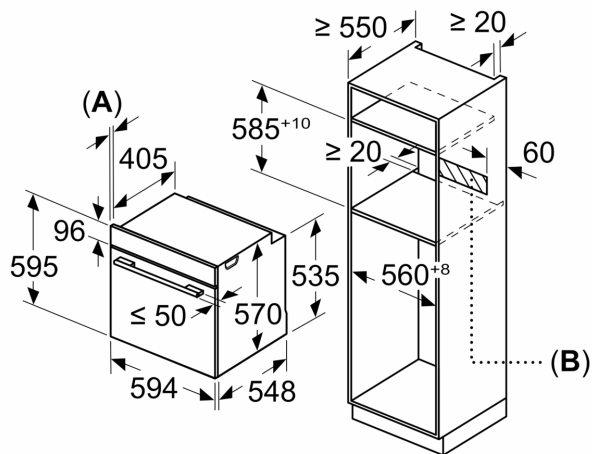

Dimensioner

- Mål på produktet (h x b x d): 595 mm x 594 mm x 548 mm
- Nichemål (h x b x d): 585 mm - 595 mm x 560 mm - 568 mm x 550 mm
- Se venligst indbygningsmålene i stregtegningerne.
- Vi anbefaler at du vælger komplementære produkter indenfor n IQ500 for sikre et optimal kombination i design med dine

indbygningsapparater.

**iQ500, Indbygningsovn, 60 x 60 cm, Rustfrit stål
HB517ABS0**

Stregtegninger

Mål i mm

A: 19,5 mm
B: Plads til tilslutning af apparat 320 x 115 mm

Indbygning med en kogesektion.

Mål i mm