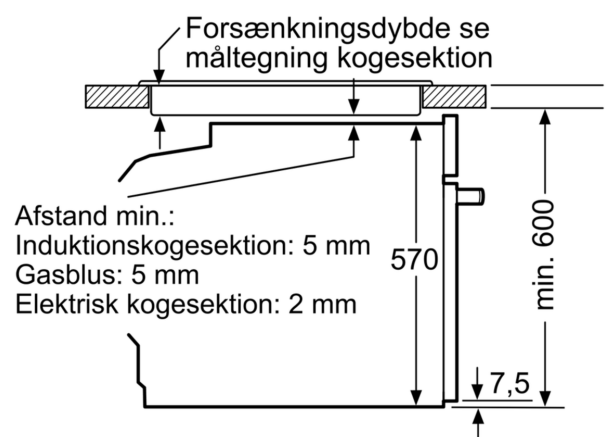

Dimensioner

- Mål på produktet (h x b x d): 595 mm x 594 mm x 548 mm
- Nichemål (h x b x d): 585 mm - 595 mm x 560 mm - 568 mm x 550 mm
- Se venligst indbygningsmålene i stregtegningerne.
- Vi anbefaler at du vælger komplementære produkter indenfor n IQ500 for sikre et optimal kombination i design med dine

indbygningsapparater.

**iQ500, Indbygningsovn, 60 x 60 cm, Rustfrit stål
HB517ABS0**

Stregtegninger

Mål i mm

A: 19,5 mm
B: Plads til tilslutning af apparat 320 x 115 mm

Indbygning med en kogesektion.

Mål i mm