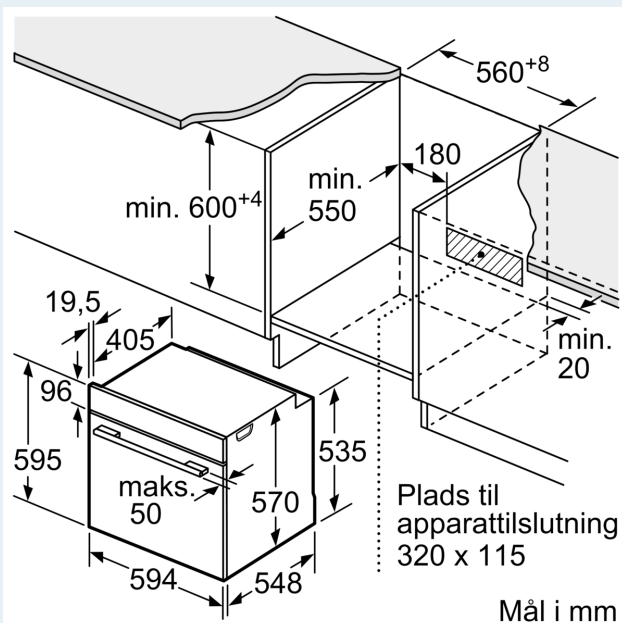

Teknisk info

- Længde på ledning: 120 cm
- Nominel spænding 220-240 V
- Samlet tilslutningseffekt el: 3.6 kW
- Energiklasse (iht. EU Nr. 65/2014): A
- Energiforbrug i standard drift: 0.97 kWh
- Energiforbrug i varmluftsdrift: 0.81 kWh
- Antal ovnrums: 1 Varmekilde: elektrisk Volume ovnrums: 71 l

Dimensioner

- Mål på produktet (h x b x d): 595 mm x 594 mm x 548 mm
- Nichemål (h x b x d): 585 mm - 595 mm x 560 mm - 568 mm x 550 mm
- Se venligst indbygningsmålene i stregtegningerne.
- Vi anbefaler at du vælger komplementære produkter indenfor n

iQ500 for sikre et optimal kombination i design med dine indbygningsapparater.

**iQ500, Indbygningsovn, 60 x 60 cm, Hvid
HB517ABW0**

Stregtegninger

Mål i mm

A: 19,5 mm
B: Plads til tilslutning af apparat 320 x 115 mm