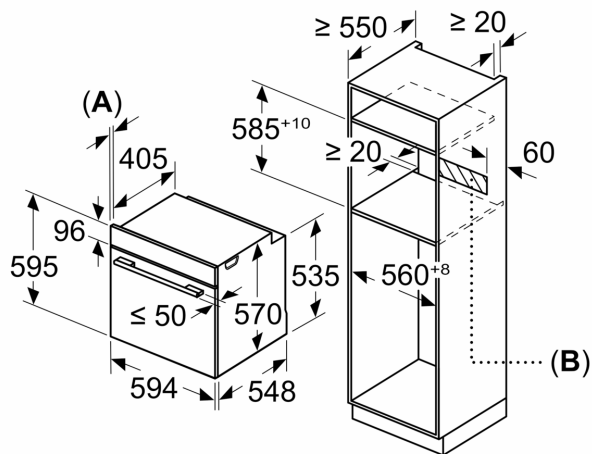

Dimensioner

- Mål på produktet (h x b x d): 595 mm x 594 mm x 548 mm
- Nichemål (h x b x d): 585 mm - 595 mm x 560 mm - 568 mm x 550 mm
- Se venligst indbygningsmålene i stregtegningerne.
- Vi anbefaler at du vælger komplementære produkter indenfor n

iQ500 for sikre et optimal kombination i design med dine indbygningsapparater.

**iQ500, Indbygningsovn, 60 x 60 cm, Hvid
HB517ABW0**

Stregtegninger

Mål i mm

A: 19,5 mm
B: Plads til tilslutning af apparat 320 x 115 mm