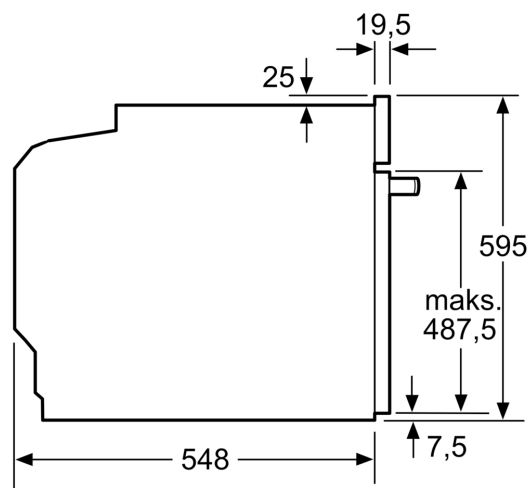

Udstyr

Teknisk data

Type af installation: Indbyggede
 Integreret rengøringsystem: Hydrolytisk
 Nichemål ved indbygning (H x B x D): 585-595 x 560-568 x 550 mm
 Produktmål (HxBxD):595 x 594 x 548 mm
 Dimension af pakket produkt:675 x 690 x 660 mm
 Kontrolpanelmateriale:Glas
 Dørmateriale: Glas
 Nettovægt:32.9 kg
 Anvendelig volumen (af hulrum): 71 l
 Varmeelementtype: Stor grill, Varmluft skånsom, Varmluft, Over-/undervarme, Pizzaindstilling, Undervarme, Varmluft/Impulsgrill
 Ovnrumsmateriale:Andet
 Temperaturkontrol: mekanisk
 Antal indvendige lamper: 1
 Længde på elledning: 120.0 cm
 EAN-kode: 4242003799208
 Antal hulrum - (2010/30/EF): 1
 Energiklasse: A
 Energy consumption per cycle conventional (2010/30/EC):0.97 kWh/cycle
 Energy consumption per cycle forced air convection (2010/30/EC): 0.81 kWh/cycle
 Energieffektivitetsindeks - NY (2010/30/EF): 95.3 %
 Tilslutningseffekt: 3600 W
 Strømstyrke: 16 A
 Elementspænding:220-240 V
 Frekvens: 60; 50 Hz
 Stiktype: Schukostik med jord
 Medleveret tilbehør: 1 x Stegerist, 1 x Universalpande

Teknisk info

- Længde på ledning: 120 cm
- Nominel spænding 220-240 V
- Samlet tilslutningseffekt el: 3.6 kW
- Energiklasse (iht. EU Nr. 65/2014): A
- Energiforbrug i standard drift: 0.97 kWh
- Energiforbrug i varmluftsdrift: 0.81 kWh
- Antal ovnrums: 1 Varmekilde: elektrisk Volume ovnrums: 71 l

Dimensioner

- Mål på produktet (h x b x d): 595 mm x 594 mm x 548 mm
- Nichemål (h x b x d): 585 mm - 595 mm x 560 mm - 568 mm x 550 mm
- Se venligst indbygningsmålene i stregtegningerne.
- Vi anbefaler at du vælger komplementære produkter indenfor n

iQ500 for sikre et optimal kombination i design med dine indbygningsapparater.

**iQ500, Indbygningsovn, 60 x 60 cm, Hvid
HB517ABW0**

Stregtegninger

Mål i mm

A: 19,5 mm
B: Plads til tilslutning af apparat 320 x 115 mm