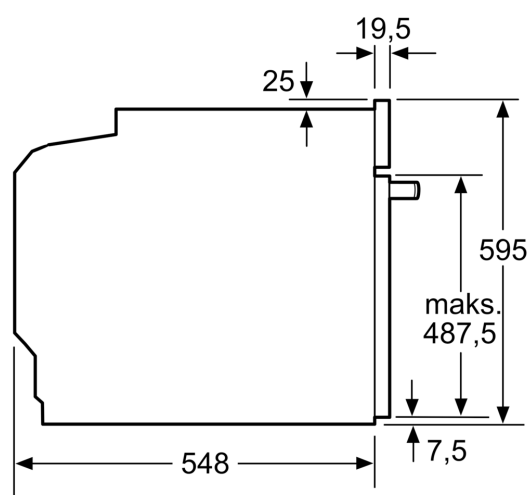

Udstyr

Teknisk data

Type af installation: Indbyggede
 Integreret rengøringssystem: delvis katalyse
 Nichemål ved indbygning (H x B x D): 585-595 x 560-568 x 550 mm
 Produktmål (HxBxD): 595 x 594 x 548 mm
 Dimension af pakket produkt: 675 x 690 x 660 mm
 Kontrolpanelmateriale: Glas
 Dørmateriale: Glas
 Nettovægt: 34.3 kg
 Anvendelig volumen (af hulrum): 71 l
 Varmeelementtype: Stor grill, Varmluft skånsom, Varmluft, Over-/undervarme, Varmluft/Impulsgrill
 Ovnrumsmateriale: Andet
 Temperaturkontrol: mekanisk
 Antal indvendige lamper: 1
 Længde på elledning: 120.0 cm
 EAN-kode: 4242003802823
 Antal hulrum - (2010/30/EF): 1
 Energieffektivitet: A
 Energy consumption per cycle conventional (2010/30/EC): 0.97 kWh/cycle
 Energy consumption per cycle forced air convection (2010/30/EC): 0.81 kWh/cycle
 Energieffektivitetsindeks - NY (2010/30/EF): 95.3 %
 Tilslutningseffekt: 3600 W
 Strømstyrke: 16 A
 Elementspænding: 220-240 V
 Frekvens: 50; 60 Hz
 Stiktype: Schukostik med jord
 Medleveret tilbehør: 2 x Emaljeret bageplade, 1 x Stegerist, 1 x Universalpande

Teknisk info

- Længde på ledning: 120 cm
- Nominel spænding 220-240 V
- Samlet tilslutningseffekt el: 3.6 kW
- Energiklasse (iht. EU Nr. 65/2014): A
- Energiforbrug i standard drift: 0.97 kWh
- Energiforbrug i varmluftsdrift: 0.81 kWh
- Antal ovnrum: 1 Varmekilde: elektrisk Volume ovnrum: 71 l

Dimensioner

- Mål på produktet (h x b x d): 595 mm x 594 mm x 548 mm
- Nichemål (h x b x d): 585 mm - 595 mm x 560 mm - 568 mm x 550 mm
- Se venligst indbygningsmålene i stregtegningerne.
- Vi anbefaler at du vælger komplementære produkter indenfor iQ300 for sikre et optimal kombination i design med dine indbygningsapparater.

**iQ300, Indbygningsovn, 60 x 60 cm, Rustfrit stål
HB533ABROS**

Stregtegninger

Mål i mm

A: 19,5 mm
B: Plads til tilslutning af apparat 320 x 115 mm

Indbygning med en kogesektion.