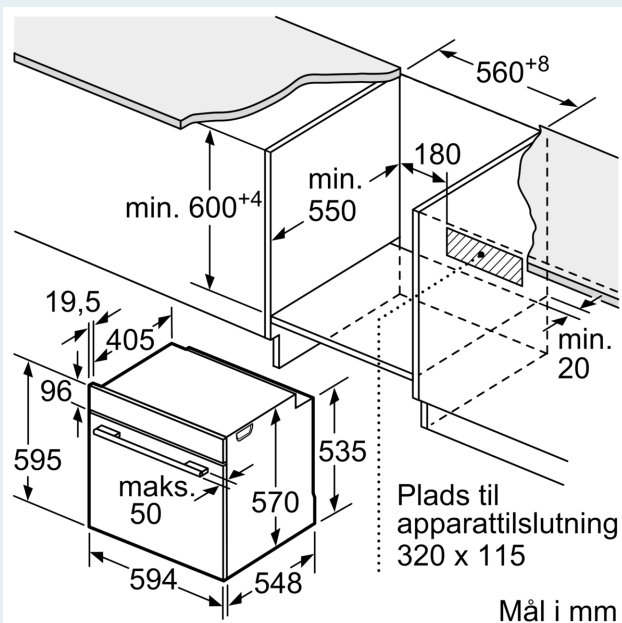

Udstyr

Teknisk data

Type af installation: Indbyggede
 Integreret rengøringssystem: delvis katalyse
 Nichemål ved indbygning (H x B x D): 585-595 x 560-568 x 550 mm
 Produktmål (HxBxD): 595 x 594 x 548 mm
 Dimension af pakket produkt: 675 x 690 x 660 mm
 Kontrolpanelmateriale: Glas
 Dørmateriale: Glas
 Nettovægt: 34.3 kg
 Anvendelig volumen (af hulrum): 71 l
 Varmeelementtype: Stor grill, Varmluft skånsom, Varmluft, Over-/undervarme, Varmluft/Impulsgrill
 Ovnrumsmateriale: Andet
 Temperaturkontrol: mekanisk
 Antal indvendige lamper: 1
 Længde på elledning: 120.0 cm
 EAN-kode: 4242003802823
 Antal hulrum - (2010/30/EF): 1
 Energieffektivitet: A
 Energy consumption per cycle conventional (2010/30/EC): 0.97 kWh/cycle
 Energy consumption per cycle forced air convection (2010/30/EC): 0.81 kWh/cycle
 Energieffektivitetsindeks - NY (2010/30/EF): 95.3 %
 Tilslutningseffekt: 3600 W
 Strømstyrke: 16 A
 Elementspænding: 220-240 V
 Frekvens: 50; 60 Hz
 Stiktype: Schukostik med jord
 Medleveret tilbehør: 2 x Emaljeret bageplade, 1 x Stegerist, 1 x Universalpande

Teknisk info

- Længde på ledning: 120 cm
- Nominel spænding 220-240 V
- Samlet tilslutningseffekt el: 3.6 kW
- Energiklasse (iht. EU Nr. 65/2014): A
- Energiforbrug i standard drift: 0.97 kWh
- Energiforbrug i varmluftsdrift: 0.81 kWh
- Antal ovnrum: 1 Varmekilde: elektrisk Volume ovnrum: 71 l

Dimensioner

- Mål på produktet (h x b x d): 595 mm x 594 mm x 548 mm
- Nichemål (h x b x d): 585 mm - 595 mm x 560 mm - 568 mm x 550 mm
- Se venligst indbygningsmålene i stregtegningerne.
- Vi anbefaler at du vælger komplementære produkter indenfor iQ300 for sikre et optimal kombination i design med dine indbygningsapparater.

**iQ300, Indbygningsovn, 60 x 60 cm, Rustfrit stål
HB533ABROS**

Stregtegninger

Mål i mm

A: 19,5 mm
B: Plads til tilslutning af apparat 320 x 115 mm

Indbygning med en kogesektion.