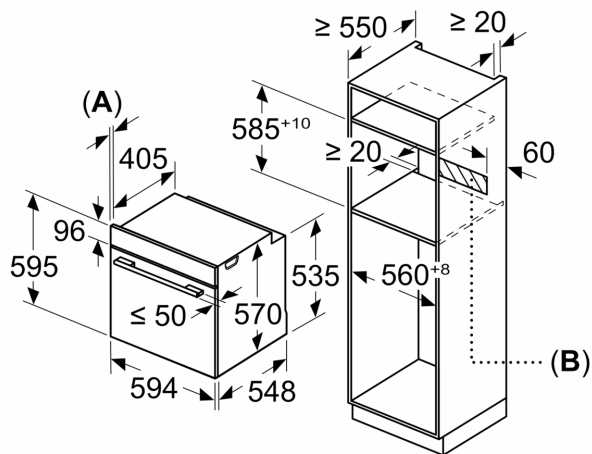

Udstyr

Teknisk data

Type af installation: Indbyggede
 Integreret rengøringssystem: delvis katalyse
 Nichemål ved indbygning (H x B x D): 585-595 x 560-568 x 550 mm
 Produktmål (HxBxD): 595 x 594 x 548 mm
 Dimension af pakket produkt: 675 x 690 x 660 mm
 Kontrolpanelmateriale: Glas
 Dørmateriale: Glas
 Nettovægt: 34.3 kg
 Anvendelig volumen (af hulrum): 71 l
 Varmeelementtype: Stor grill, Varmluft skånsom, Varmluft, Over-/undervarme, Varmluft/Impulsgrill
 Ovnrumsmateriale: Andet
 Temperaturkontrol: mekanisk
 Antal indvendige lamper: 1
 Længde på elledning: 120.0 cm
 EAN-kode: 4242003802823
 Antal hulrum - (2010/30/EF): 1
 Energieffektivitet: A
 Energy consumption per cycle conventional (2010/30/EC): 0.97 kWh/cycle
 Energy consumption per cycle forced air convection (2010/30/EC): 0.81 kWh/cycle
 Energieffektivitetsindeks - NY (2010/30/EF): 95.3 %
 Tilslutningseffekt: 3600 W
 Strømstyrke: 16 A
 Elementspænding: 220-240 V
 Frekvens: 50; 60 Hz
 Stiktype: Schukostik med jord
 Medleveret tilbehør: 2 x Emaljeret bageplade, 1 x Stegerist, 1 x Universalpande

Dimensioner

- Mål på produktet (h x b x d): 595 mm x 594 mm x 548 mm
- Nichemål (h x b x d): 585 mm - 595 mm x 560 mm - 568 mm x 550 mm
- Se venligst indbygningsmålene i stregtegningerne.
- Vi anbefaler at du vælger komplementære produkter indenfor iQ300 for sikre et optimal kombination i design med dine indbygningsapparater.

**iQ300, Indbygningsovn, 60 x 60 cm, Rustfrit stål
HB533ABROS**

Stregtegninger

Mål i mm

A: 19,5 mm
B: Plads til tilslutning af apparat 320 x 115 mm

Indbygning med en kogesektion.