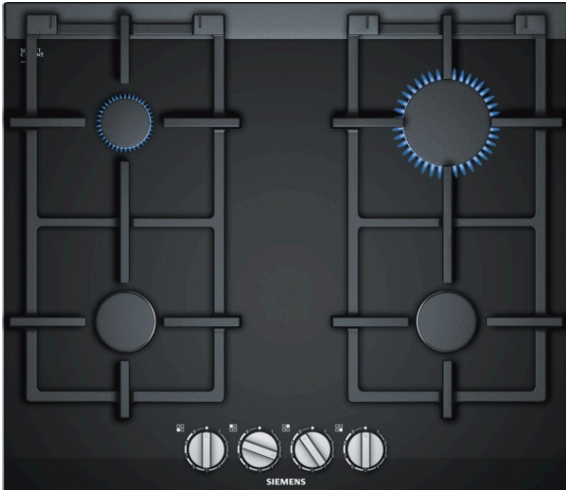

**iQ700, Gaskogesektion, 60 cm,
Glaskeramik, Sort
ER6A6PB70S**

Flot designet Siemens gaskogeplade med stepFlame teknologi, der kan kontrollere flammen nøjagtigt i 9 trin.

- ✓ stepFlame-teknologi – opnå fuld kontrol over kogepladens flammer med ni forskellige indstillinger.
- ✓ Kan anvendes til bygas G110, 8 mbar.
- ✓ Gitre, der tåler opvaskemaskine – nu er det lettere end nogensinde før at rengøre din kogeplade.
- ✓ Materialer og udførelse i høj kvalitet og gryderiste i støbejern.
- ✓ Smarte brændere i fladt design.

Udstyr

Teknisk data

Produktfamilie : Gas-kogesektion

Installation : Indbygning

Energiinput : Gas

Samlet antal indstillinger, som kan anvendes på samme tid : 4

Type af kontroljusterings muligheder : Normale knapper

Placering af kontrolpanel : Front

Grundlæggende overflademateriale : Glaskeramik

Farve, overflade : børstet aluminium, Sort

Rammefarve : Sort

Længde på elledning : 100,0 cm

EAN-kode : 4242003826799

Gastilslutningsnorm : 7700 W

Strømstyrke : 3 A

Elementspænding : 220-240 V

Frekvens : 60; 50 Hz

iQ700, Gaskogesektion, 60 cm, Glaskeramik, Sort ER6A6PB70S

Udstyr

Design

- Glaskeramisk overflade overflade, sort
- comfortDesign, børstet aluminium
- Gryderiste i støbejern med gummifødder
- Specielt fladt brænderdesign: elegant burner design with less pieces