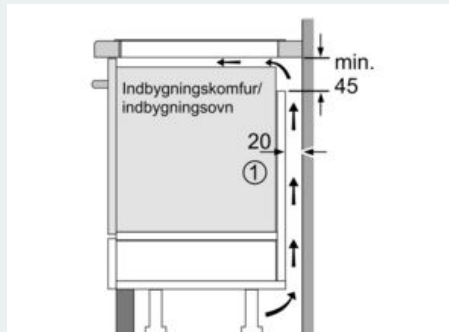

Udstyr

Teknisk data

Produktfamilie : Kogesektion glaskeramik

Installation : Indbygning

Energiinput : El

Samlet antal indstillinger, som kan anvendes på samme tid : 4

Nichemål ved indbygning (H x B x D) : 51 x 560-560 x 490-500 mm

Bredde på produktet : 710 mm

Produktmål (HxBxD) : 51 x 710 x 520 mm

Dimension af pakket produkt : 126 x 953 x 608 mm

Nettovægt : 9,9 kg

Bruttovægt : 13,4 kg

Restvarmeindikator : Separat

Placering af kontrolpanel : Front

Installation

- Dimensioner (HxBxD mm): 51 x 710 x 520

- Krævet niche-størrelse til installation (HxBxD mm) : 51 x 560 x (490 - 500)
- Min. bordplade tykkelse: 16 mm
- Tilsluttet effekt: 6900 W
- powerManagement funktion: begræns den maksimale effekt, hvis det er nødvendigt (afhænger af sikringsbeskyttelse ved elektrisk installation).
- Strømkabel: 1.1 m, Kabel medfølger

iQ500, Induktionskogeplade, 70 cm, Sort, overflademontering med ramme ED775FSC5E

Stregtegninger

① Udluftningsspalten skal være fastlagt

Mål i mm

Mål i mm

Mål i mm

① Udluftningsspalten skal være fastlagt

Mål i mm