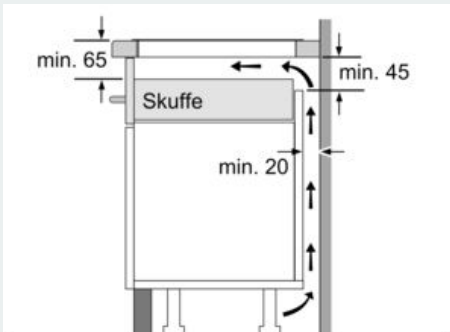

Udstyr

Teknisk data

Produktfamilie : Kogesektion glaskeramik

Installation : Indbygning

Energiinput : El

Samlet antal indstillinger, som kan anvendes på samme tid : 4

Nichemål ved indbygning (H x B x D) : 51 x 560-560 x 490-500 mm

Installation

- Dimensioner (HxBxD mm): 51 x 710 x 520

- Krævet niche-størrelse til installation (HxBxD mm) : 51 x 560 x (490 - 500)
- Min. bordplade tykkelse: 16 mm
- Tilsluttet effekt: 6900 W
- powerManagement funktion: begræns den maksimale effekt, hvis det er nødvendigt (afhænger af sikringsbeskyttelse ved elektrisk installation).
- Strømkabel: 1.1 m, Kabel medfølger

iQ500, Induktionskogeplade, 70 cm, Sort, overflademontering med ramme ED775FSC5E

Stregtegninger

① Udluftningsspalten skal være fastlagt

Mål i mm

Mål i mm

Mål i mm

① Udluftningsspalten skal være fastlagt

Mål i mm