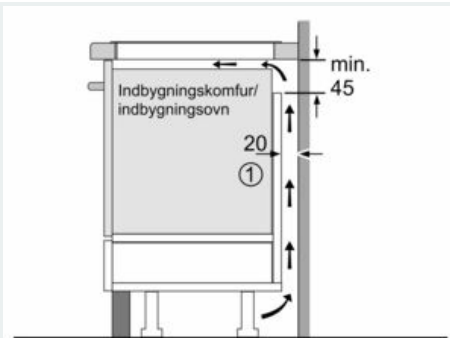

Udstyr

Teknisk data

Produktfamilie : Kogesektion glaskeramik

Installation : Indbygning

Energiinput : El

Samlet antal indstillinger, som kan anvendes på samme tid : 4

Nichemål ved indbygning (H x B x D) : 51 x 560-560 x 490-500 mm

Hjælp til madlavning

- fryingSensor med 4 temperaturniveauer: forhindrer svidning med den automatiske temperaturregulering af den integrerede sensor.

Design

- comfortDesign

Sikkerhed

- 2 trins restvarmeindikation for hver kogezone: viser hvilke kogezone der stadig er varme.
- Børnesikring: forhindre utilsigtet aktivering af kogepladen.
- controlPanel Pause - en funktion som låser betjeningspanelet i 35 sekunder for let rengøring: aftør overkogte væsker uden utilsigtet at ændre indstillinger (blokering af alle berøringsknapper i 30 sekunder).
- Hovedafbryder: sluk for alle kogezone ved et tryk på en knap.
- Sikkerhedsafbryder: Af sikkerhedsmæssige årsager stopper opvarmningen efter en forudindstillet tid uden interaktion (kan tilpasses).
- Display der viser energiforbruget: viser elforbruget i den sidste tilberedningsproces.

Installation

- Dimensioner (HxBxD mm): 51 x 710 x 520

- Krævet niche-størrelse til installation (HxBxD mm) : 51 x 560 x (490 - 500)
- Min. bordplade tykkelse: 16 mm
- Tilsluttet effekt: 6900 W
- powerManagement funktion: begræns den maksimale effekt, hvis det er nødvendigt (afhænger af sikringsbeskyttelse ved elektrisk installation).
- Strømkabel: 1.1 m, Kabel medfølger

iQ500, Induktionskogeplade, 70 cm, Sort, overflademontering med ramme ED775FSC5E

Stregtegninger

① Udluftningsspalten skal være fastlagt

Mål i mm

Mål i mm

Mål i mm

① Udluftningsspalten skal være fastlagt

Mål i mm