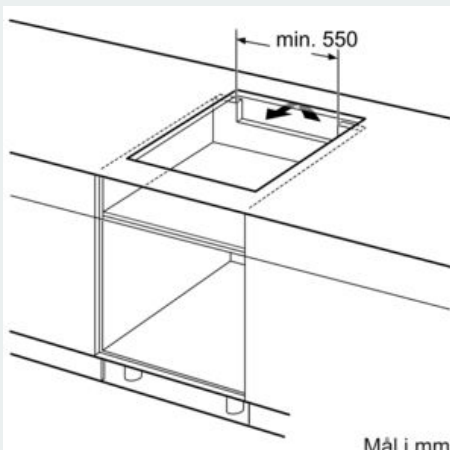

Udstyr

Teknisk data

Produktfamilie : Kogesektion glaskeramik

Installation : Indbygning

Energiinput : El

Samlet antal indstillinger, som kan anvendes på samme tid : 4

Nichemål ved indbygning (H x B x D) : 51 x 560-560 x 490-500 mm

Bredde på produktet : 710 mm

Produktmål (HxBxD) : 51 x 710 x 520 mm

Dimension af pakket produkt : 126 x 953 x 608 mm

Nettovægt : 9,9 kg

Bruttovægt : 13,4 kg

Restvarmeindikator : Separat

Placering af kontrolpanel : Front

Installation

- Dimensioner (HxBxD mm): 51 x 710 x 520

- Krævet niche-størrelse til installation (HxBxD mm) : 51 x 560 x (490 - 500)
- Min. bordplade tykkelse: 16 mm
- Tilsluttet effekt: 6900 W
- powerManagement funktion: begræns den maksimale effekt, hvis det er nødvendigt (afhænger af sikringsbeskyttelse ved elektrisk installation).
- Strømkabel: 1.1 m, Kabel medfølger

iQ500, Induktionskogeplade, 70 cm, Sort, overflademontering med ramme ED775FSC5E

Stregtegninger

① Udluftningsspalten skal være fastlagt

Mål i mm

Mål i mm

Mål i mm

① Udluftningsspalten skal være fastlagt

Mål i mm