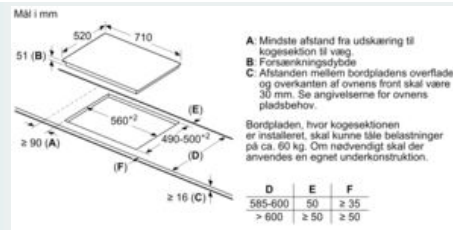

Udstyr

Teknisk data

Produktfamilie : Kogesektion glaskeramik

Installation : Indbygning

Energiinput : El

Samlet antal indstillinger, som kan anvendes på samme tid : 4

Nichemål ved indbygning (H x B x D) : 51 x 560-560 x 490-500 mm

Bredde på produktet : 710 mm

Produktmål (HxBxD) : 51 x 710 x 520 mm

Dimension af pakket produkt : 126 x 953 x 608 mm

Nettovægt : 9,9 kg

Bruttovægt : 13,4 kg

Restvarmeindikator : Separat

Placering af kontrolpanel : Front

Installation

- Dimensioner (HxBxD mm): 51 x 710 x 520

- Krævet niche-størrelse til installation (HxBxD mm) : 51 x 560 x (490 - 500)
- Min. bordplade tykkelse: 16 mm
- Tilsluttet effekt: 6900 W
- powerManagement funktion: begræns den maksimale effekt, hvis det er nødvendigt (afhænger af sikringsbeskyttelse ved elektrisk installation).
- Strømkabel: 1.1 m, Kabel medfølger

iQ500, Induktionskogeplade, 70 cm, Sort, overflademontering med ramme ED775FSC5E

Stregtegninger

① Udluftningsspalten skal være fastlagt

Mål i mm

Mål i mm

Mål i mm

① Udluftningsspalten skal være fastlagt

Mål i mm