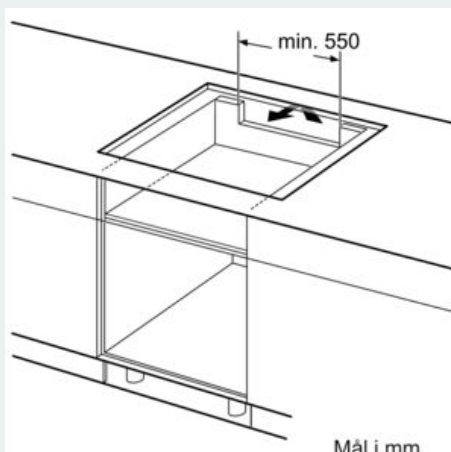

#### Teknisk data

Produktfamilie : Kogesektion glaskeramik

Installation : Indbygning

Energiinput : El

Samlet antal indstillinger, som kan anvendes på samme tid : 4

Nichemål ved indbygning (H x B x D) : 51 x 750-780 x 490-500 mm

Bredde på produktet : 812 mm

Produktmål (HxBxD) : 51 x 812 x 520 mm

Dimension af pakket produkt : 126 x 953 x 608 mm

Nettovægt : 13,0 kg

Bruttovægt : 16,7 kg

Restvarmeindikator : Separat

Placering af kontrolpanel : Front

#### Installation

- Dimensioner (HxBxD mm): 51 x 812 x 520
- Krævet niche-størrelse til installation (HxBxD mm) : 51 x 750 x (490 - 500)
- Min. bordplade tykkelse: 16 mm
- Tilsluttet effekt: 7400 W

- powerManagement funktion: begræns den maksimale effekt, hvis det er nødvendigt (afhænger af sikringsbeskyttelse ved elektrisk installation).
- Strømkabel: 1.1 m, Kabel medfølger

### Stregtegninger

① Udluftningsspalten skal være fastlagt

Mål i mm

① Udluftningsspalten skal være fastlagt.

Mål i mm

① Udluftningsspalten skal være fastlagt

Mål i mm

Mål i mm