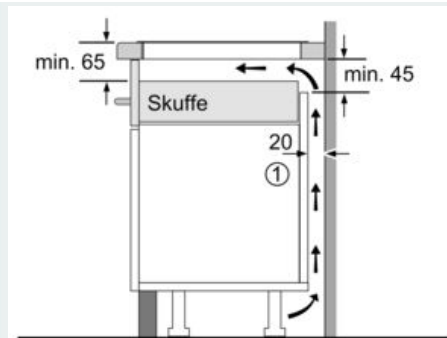

#### Installation

- Dimensioner (HxBxD mm): 51 x 812 x 520
- Krævet niche-størrelse til installation (HxBxD mm) : 51 x 750 x (490 - 500)
- Min. bordplade tykkelse: 16 mm
- Tilsluttet effekt: 7400 W

- powerManagement funktion: begræns den maksimale effekt, hvis det er nødvendigt (afhænger af sikringsbeskyttelse ved elektrisk installation).
- Strømkabel: 1.1 m, Kabel medfølger

## iQ500, Induktionskogeplade, 80 cm, Sort, overflademontering med ramme ED875FSB5E

### Stregtegninger

① Udluftningsspalten skal være fastlagt

Mål i mm

① Udluftningsspalten skal være fastlagt.

Mål i mm

① Udluftningsspalten skal være fastlagt

Mål i mm

Mål i mm