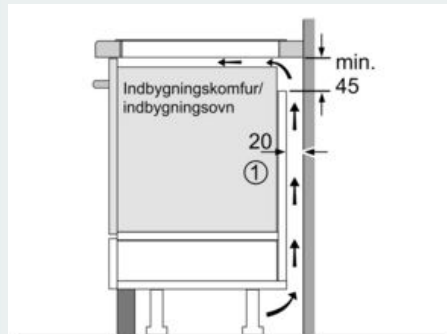

#### Installation

- Dimensioner (HxBxD mm): 51 x 812 x 520
- Krævet niche-størrelse til installation (HxBxD mm) : 51 x 750 x (490 - 500)
- Min. bordplade tykkelse: 16 mm
- Tilsluttet effekt: 7400 W

- powerManagement funktion: begræns den maksimale effekt, hvis det er nødvendigt (afhænger af sikringsbeskyttelse ved elektrisk installation).
- Strømkabel: 1.1 m, Kabel medfølger

## iQ500, Induktionskogeplade, 80 cm, Sort, overflademontering med ramme ED875FSB5E

### Stregtegninger

① Udluftningsspalten skal være fastlagt

Mål i mm

① Udluftningsspalten skal være fastlagt.

Mål i mm

① Udluftningsspalten skal være fastlagt

Mål i mm

Mål i mm