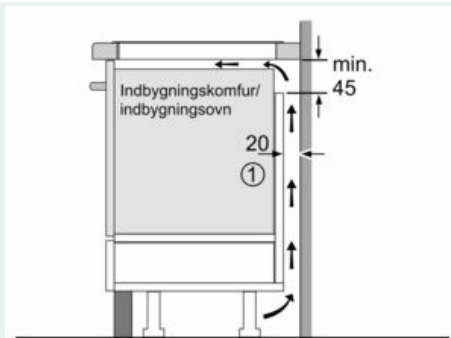

iQ500, Induktionskogeplade, 80 cm, Sort, overflademontering med ramme ED875FSB5E

Stregtegninger

① Udluftningsspalten skal være fastlagt

Mål i mm