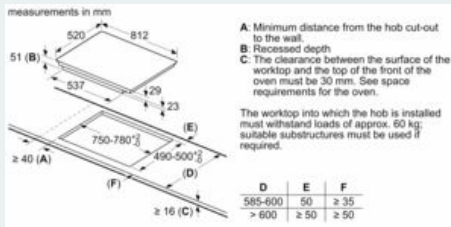

#### Installation

- Dimensioner (HxBxD mm): 51 x 812 x 520
- Krævet niche-størrelse til installation (HxBxD mm) : 51 x 750 x (490 - 500)
- Min. bordplade tykkelse: 16 mm
- Tilsluttet effekt: 7400 W

- powerManagement funktion: begræns den maksimale effekt, hvis det er nødvendigt (afhænger af sikringsbeskyttelse ved elektrisk installation).
- Strømkabel: 1.1 m, Kabel medfølger

### Stregtegninger

① Udluftningsspalten skal være fastlagt

Mål i mm

① Udluftningsspalten skal være fastlagt.

Mål i mm

① Udluftningsspalten skal være fastlagt

Mål i mm

Mål i mm