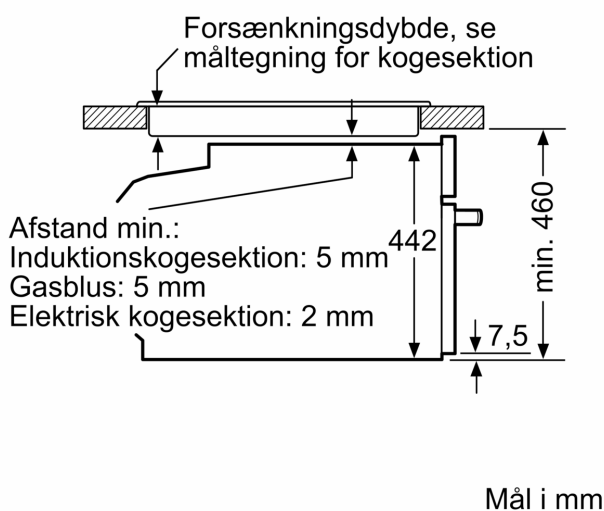

#### Teknisk data

Stiktype: ..... Schukostik med jord  
 Frekvens: ..... 50; 60 Hz  
 Elementspænding: ..... 220-240 V  
 Strømstyrke: ..... 10 A  
 Tilslutningseffekt: ..... 1750 W  
 EAN-kode: ..... 4242003833254  
 Længde på elledning: ..... 150.0 cm  
 Nettovægt: ..... 22.5 kg  
 Dørmateriale: ..... Glas  
 Kontrolpanelmateriale: ..... Rustfrit stål  
 Dimension af pakket produkt: ..... 540 x 650 x 700 mm  
 Produktmål (HxBxD): ..... 455 x 594 x 548 mm  
 Nichemål ved indbygning (H x B x D): 450-455 x 560-568 x 550 mm  
 Type af installation: ..... Indbyggede  
 Medleveret tilbehør: 1 x Dampbeholder, med huller, størrelse L, 1 x Dampbeholder, uden huller, størrelse L, 1 x Svamp

Stregtegninger

Indbygning med en kogesektion.