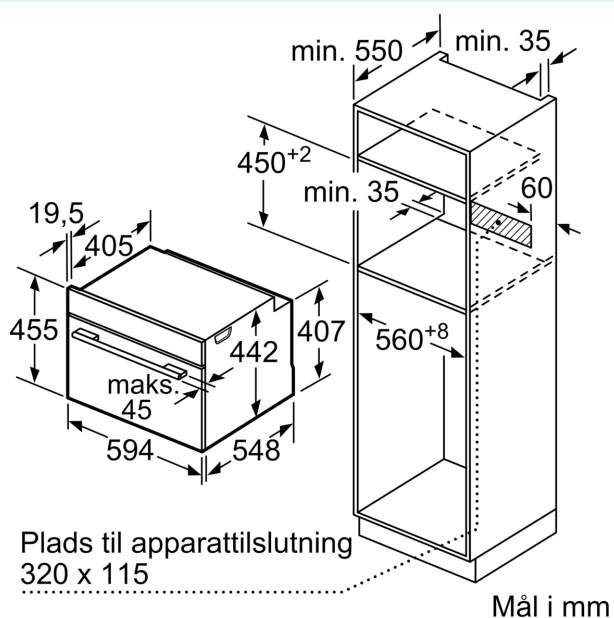

#### Teknisk data

Stiktype: ..... Schukostik med jord  
 Frekvens: ..... 50; 60 Hz  
 Elementspænding: ..... 220-240 V  
 Strømstyrke: ..... 10 A  
 Tilslutningseffekt: ..... 1750 W  
 EAN-kode: ..... 4242003833254  
 Længde på elledning: ..... 150.0 cm  
 Nettovægt: ..... 22.5 kg  
 Dørmateriale: ..... Glas  
 Kontrolpanelmateriale: ..... Rustfrit stål  
 Dimension af pakket produkt: ..... 540 x 650 x 700 mm  
 Produktmål (HxBxD): ..... 455 x 594 x 548 mm  
 Nichemål ved indbygning (H x B x D): 450-455 x 560-568 x 550 mm  
 Type af installation: ..... Indbyggede  
 Medleveret tilbehør: 1 x Dampbeholder, med huller, størrelse L, 1 x Dampbeholder, uden huller, størrelse L, 1 x Svamp

Stregtegninger

Indbygning med en kogesektion.