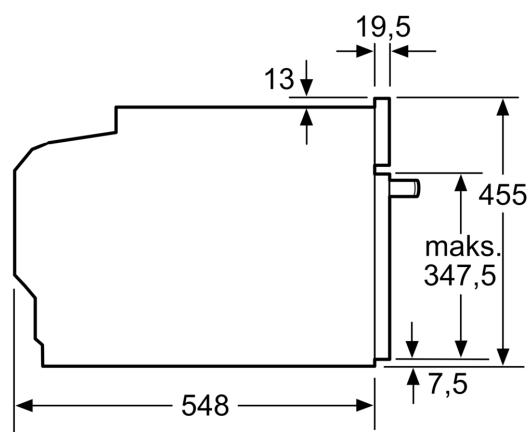

**iQ700, Dampovn, 60 x 45 cm,
Rustfrit stål
CD634GAS0**

Stregtegninger