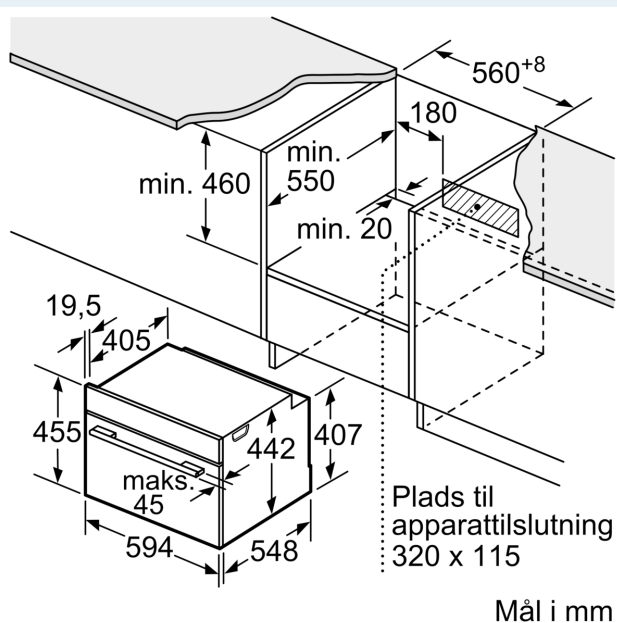

#### Teknisk data

Stiktype: ..... Schukostik med jord  
 Frekvens: ..... 50; 60 Hz  
 Elementspænding: ..... 220-240 V  
 Strømstyrke: ..... 10 A  
 Tilslutningseffekt: ..... 1750 W  
 EAN-kode: ..... 4242003833254  
 Længde på elledning: ..... 150.0 cm  
 Nettovægt: ..... 22.5 kg  
 Dørmateriale: ..... Glas  
 Kontrolpanelmateriale: ..... Rustfrit stål  
 Dimension af pakket produkt: ..... 540 x 650 x 700 mm  
 Produktmål (HxBxD): ..... 455 x 594 x 548 mm  
 Nichemål ved indbygning (H x B x D): 450-455 x 560-568 x 550 mm  
 Type af installation: ..... Indbyggede  
 Medleveret tilbehør: 1 x Dampbeholder, med huller, størrelse L, 1 x Dampbeholder, uden huller, størrelse L, 1 x Svamp

#### Design

- 2,8"-TFT-farvedisplay med klartekst og touchControl
- Elektronikur
- Ovnrummets materiale: rustfrit stål
- Indbygget køleblæser

Stregtegninger

Indbygning med en kogesektion.