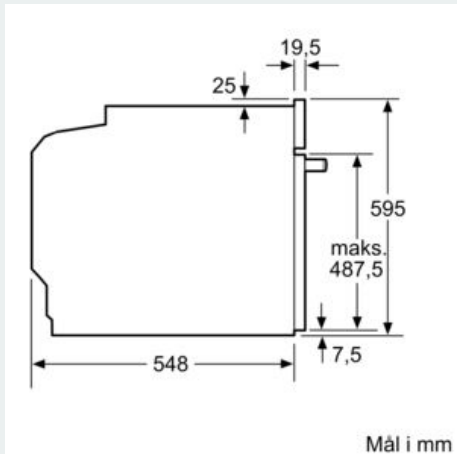

Udstyr

Teknisk data

Farve / Materiale : Rustfrit stål
 Installation : Indbygning
 Integreret rengøringssystem : Pyrolytisk
 Nichemål ved indbygning (H x B x D) : 585-595 x 560-568 x 550 mm
 Produktmål (HxBxD) : 595 x 594 x 548 mm
 Dimension af pakket produkt : 660 x 670 x 655 mm
 Kontrolpanelmateriale : Glas
 Dørmateriale : Glas
 Nettovægt : 39,0 kg
 Anvendelig volumen (af hulrum) : 71 l
 Ovnrumsmateriale : Andet
 Temperaturkontrol : elektronisk
 Antal indvendige lamper : 1
 Længde på elledning : 120 cm
 EAN-kode : 4242003848197
 Antal hulrum - (2010/30/EF) : 1
 Energieffektivitetsklasse - (2010/30/EC) : A
 Energy consumption per cycle conventional (2010/30/EC) : 0,99 kWh/cycle
 Energy consumption per cycle forced air convection (2010/30/EC) : 0,81 kWh/cycle
 Energieffektivitetsindeks - NY (2010/30/EF) : 95,3 %
 Tilslutningseffekt : 3600 W
 Strømstyrke : 16 A
 Elementspænding : 220-240 V
 Frekvens : 50; 60 Hz
 Stiktype : Schukostik med jord
 Medleveret tilbehør : 1 x Emaljeret bageplade, 1 x Stegerist, 1 x Universalpande

Miljø og sikkerhed

- Øvrige sikkerhedsfunktioner: Børnesikring med nøgelfunktion, sikkerhedsafbryder for bageovn, elektronisk dørlås, mekanisk dørlås
-
- Dørtemperatur på front maks. 30°C

Teknisk info

- Længde på ledning: 120 cm
- Energiforbrug i standard drift: 0.99 kWh
- Energiforbrug i varmluftdrift: 0.81 kWh
- Antal ovnrør: 1 Varmekilde: elektrisk Volume ovnrør: 71 l

**iQ300, Indbygningsovn, 60 x 60 cm,
Rustfrit stål
HB273ABS0S**

Stregtegninger

Indbygning med en kogesektion.