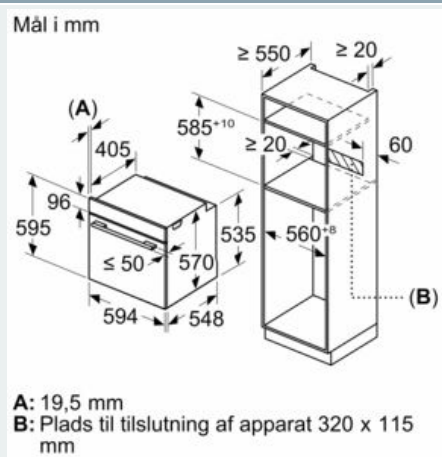

Udstyr

Teknisk data

Farve / Materiale : Rustfrit stål
 Installation : Indbygning
 Integreret rengøringssystem : Pyrolytisk
 Nichemål ved indbygning (H x B x D) : 585-595 x 560-568 x 550 mm
 Produktmål (HxBxD) : 595 x 594 x 548 mm
 Dimension af pakket produkt : 660 x 670 x 655 mm
 Kontrolpanelmateriale : Glas
 Dørmateriale : Glas
 Nettovægt : 39,0 kg
 Anvendelig volumen (af hulrum) : 71 l
 Ovnrumsmateriale : Andet
 Temperaturkontrol : elektronisk
 Antal indvendige lamper : 1
 Længde på elledning : 120 cm
 EAN-kode : 4242003848197
 Antal hulrum - (2010/30/EF) : 1
 Energieffektivitetsklasse - (2010/30/EC) : A
 Energy consumption per cycle conventional (2010/30/EC) : 0,99 kWh/cycle
 Energy consumption per cycle forced air convection (2010/30/EC) : 0,81 kWh/cycle
 Energieffektivitetsindeks - NY (2010/30/EF) : 95,3 %
 Tilslutningseffekt : 3600 W
 Strømstyrke : 16 A
 Elementspænding : 220-240 V
 Frekvens : 50; 60 Hz
 Stiktype : Schukostik med jord
 Medleveret tilbehør : 1 x Emaljeret bageplade, 1 x Stegerist, 1 x Universalpande

Miljø og sikkerhed

- Øvrige sikkerhedsfunktioner: Børnesikring med nøgelfunktion, sikkerhedsafbryder for bageovn, elektronisk dørlås, mekanisk dørlås
-
- Dørtemperatur på front maks. 30°C

Teknisk info

- Længde på ledning: 120 cm
- Energiforbrug i standard drift: 0.99 kWh
- Energiforbrug i varmluftdrift: 0.81 kWh
- Antal ovnrør: 1 Varmekilde: elektrisk Volume ovnrør: 71 l

**iQ300, Indbygningsovn, 60 x 60 cm,
Rustfrit stål
HB273ABS0S**

Stregtegninger

Indbygning med en kogesektion.