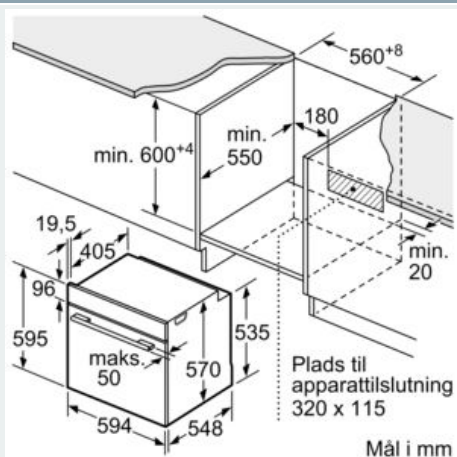

Udstyr

Teknisk data

Farve / Materiale : Rustfrit stål
 Installation : Indbygning
 Integreret rengøringssystem : Pyrolytisk
 Nichemål ved indbygning (H x B x D) : 585-595 x 560-568 x 550 mm
 Produktmål (HxBxD) : 595 x 594 x 548 mm
 Dimension af pakket produkt : 660 x 670 x 655 mm
 Kontrolpanelmateriale : Glas
 Dørmateriale : Glas
 Nettovægt : 39,0 kg
 Anvendelig volumen (af hulrum) : 71 l
 Ovnrumsmateriale : Andet
 Temperaturkontrol : elektronisk
 Antal indvendige lamper : 1
 Længde på elledning : 120 cm
 EAN-kode : 4242003848197
 Antal hulrum - (2010/30/EF) : 1
 Energieffektivitetsklasse - (2010/30/EC) : A
 Energy consumption per cycle conventional (2010/30/EC) : 0,99 kWh/cycle
 Energy consumption per cycle forced air convection (2010/30/EC) : 0,81 kWh/cycle
 Energieffektivitetsindeks - NY (2010/30/EF) : 95,3 %
 Tilslutningseffekt : 3600 W
 Strømstyrke : 16 A
 Elementspænding : 220-240 V
 Frekvens : 50; 60 Hz
 Stiktype : Schukostik med jord
 Medleveret tilbehør : 1 x Emaljeret bageplade, 1 x Stegerist, 1 x Universalpande

Miljø og sikkerhed

- Øvrige sikkerhedsfunktioner: Børnesikring med nøgelfunktion, sikkerhedsafbryder for bageovn, elektronisk dørlås, mekanisk dørlås
-
- Dørtemperatur på front maks. 30°C

Teknisk info

- Længde på ledning: 120 cm
- Energiforbrug i standard drift: 0.99 kWh
- Energiforbrug i varmluftdrift: 0.81 kWh
- Antal ovnrør: 1 Varmekilde: elektrisk Volume ovnrør: 71 l

**iQ300, Indbygningsovn, 60 x 60 cm,
Rustfrit stål
HB273ABS0S**

Stregtegninger

Indbygning med en kogesektion.